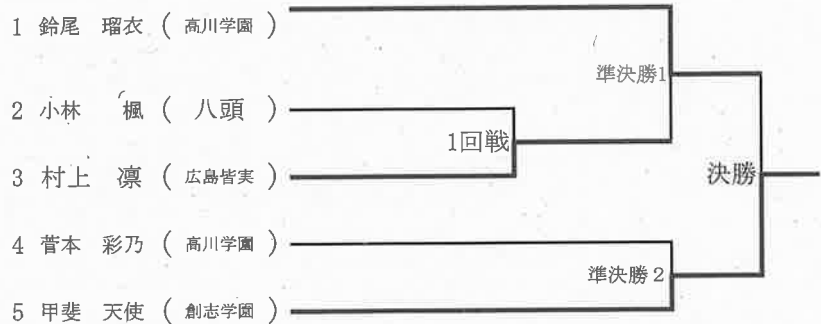

1 小 林 楓 (八頭1) _____
 2 石井 華緒莉 (黒広瀬2) _____

【Eブロック】

1 甲斐 天使 (創志学園1) _____
 2 國谷 菜々心 (出雲西2) _____

決勝トーナメント

個人試合順【予選トーナメント】

第1 試合場【男子60kg級・女子48kg級・女子70kg級・女子78kg級】■は女子個人試合

順	階級-番号	選手名 (校名)	結 果		選手名 (校名)
				決まり技	
1	60-①	田 窪 剛 共 (開 星)	○	反 則 勝	宮 川 琉 来 (作 陽 学 園)
2	60-②	宅 野 翔 貴 (高 川 学 園)		優 勢 勝 ⊖	河 本 晏 治 (崇 德)
3	60-③	村 上 哉 斗 (倉 吉 北)		優 勢 勝 ⊖	宮 本 晃 周 (広 陵)
4	60-④	井 原 大 海 (開 星)		隅 落 ○	細 川 瑠 歩 (関 西)
5	60-⑤	田 邊 伯 斗 (高 川 学 園)	○	背 負 投	岡 本 圭 汰 (八 頭)
6	60-⑥	大 野 颯 斗 (広 島 工 大)		僅 差 (K)	吉 岡 祥 (開 星)
7	60-⑦	畑 蓮 聖 (津 山 工 業)	○	背 負 投	三 浦 蔵 之 助 (浜 田)
8	60-⑧	圓 城 寺 勇 (八 頭)		優 勢 勝 ⊖	上 村 兼 士 (萩)
9	60-⑨	樽 岡 蒼 馬 (近 大 福 山)	(K)	僅 差	石 川 優 翔 (萩)
10	60-⑩	藪 中 楓 人 (作 陽 学 園)	○	腕 緘	大 森 迅 将 (倉 吉 北)
11	48-①	荒 川 遥 楓 (創 志 学 園)	○	内 股	三 宅 珠 恵 留 (高 川 学 園)
12	48-②	前 田 詩 音 (広 島 皆 実)		GS 僅 差 (K)	西 藤 心 彩 (平 田)
13	48-③	亀 田 穂 夏 (萩)		合 技 ○	今 関 真 優 (広 島 皆 実)
14	48-④	田 口 舞 桜 (出 雲 西)	⊖	優 勢 勝	上 村 彩 葉 (倉 吉 北)
15	48-⑤	石 谷 素 与 (倉 吉 北)		優 勢 勝 ⊖	景 山 夏 七 妃 (創 志 学 園)
16	70-①	湯 木 志 乃 芙 (市 立 沼 田)	○	内 股	森 上 沙 來 (倉 吉 東)
17	70-②	中 川 香 乃 (鳥 取 東)		払 腰 ○	吉 田 希 空 (広 島 皆 実)
18	70-③	ナガノリヴィア サユリ (出 雲 西)		内 股 ○	山 下 瑠 璃 (創 志 学 園)
19	70-④	濱 本 さ くら (創 志 学 園)	○	払 腰	檀 上 美 羽 (西 京)
20	60-⑪	田 窪 剛 共 (開 星)	○	合 技	河 本 晏 治 (崇 德)
21	60-⑫	宮 本 晃 周 (広 陵)	⊖	優 勢 勝	細 川 瑠 歩 (関 西)
22	60-⑬	田 邊 伯 斗 (高 川 学 園)		優 勢 勝 ⊖	吉 岡 祥 (開 星)
23	60-⑭	畑 蓮 聖 (津 山 工 業)	○	縦 四 方 固	上 村 兼 士 (萩)
24	60-⑮	樽 岡 蒼 馬 (近 大 福 山)	⊖	優 勢 勝	藪 中 楓 人 (作 陽 学 園)
25	48-⑥	前 田 久 琉 心 (明 誠)		合 技 ○	荒 川 遥 楓 (創 志 学 園)
26	48-⑦	小 寺 海 璃 (倉 吉 北)	⊖	優 勢 勝	西 藤 心 彩 (平 田)
27	48-⑧	伊 地 知 愛 (岡 山 理 大 附)	○	縦 四 方 固	今 関 真 優 (広 島 皆 実)
28	48-⑨	道 法 心 (広 陵)	○	横 四 方 固	田 口 舞 桜 (出 雲 西)
29	48-⑩	村 上 舞 奈 (高 川 学 園)		優 勢 勝 ⊖	景 山 夏 七 妃 (創 志 学 園)
30	70-⑤	小 野 友 歌 (創 志 学 園)	○	内 股	湯 木 志 乃 芙 (市 立 沼 田)
31	70-⑥	永 田 愛 香 (高 川 学 園)	○	袈 裟 固	吉 田 希 空 (広 島 皆 実)
32	70-⑦	本 田 万 智 (広 島 皆 実)	○	反 則 勝	山 下 瑠 璃 (創 志 学 園)
33	70-⑧	松 岡 芹 奈 (明 誠)		合 技 ○	濱 本 さ くら (創 志 学 園)
34	70-⑨	横 野 佳 奈 (八 頭)	(K)	僅 差	坂 本 実 咲 (西 京)
35	78-①	西 田 智 里 (高 川 学 園)	○	合 技	木 村 優 成 (松 江 工 業)
36	78-②	西 村 真 綾 (広 島 皆 実)	○	合 技	新 沖 彩 香 (益 田 東)
37	78-③	渡 辺 心 翔 (米 子 工 業)		内 股 ○	坂 本 華 蓮 (広 島 皆 実)
38	78-④	浦 井 菜 々 子 (創 志 学 園)	○	払 腰	宮 川 ひ より (市 立 沼 田)