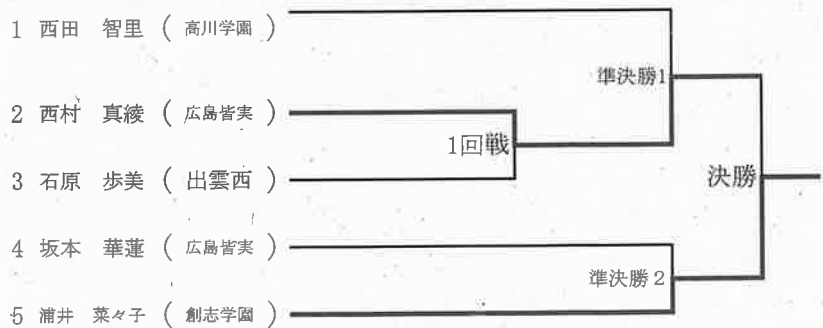

1 渡辺 心翔 (米子工業 1) ——— ③

2 坂本 華蓮 (広島皆実 2) ———

【Eブロック】

1 浦井 菜々子 (創志学園 1) ——— ④

2 宮川 ひより (市立沼田 3) ———

決勝トーナメント

女子個人の部

78kg超級