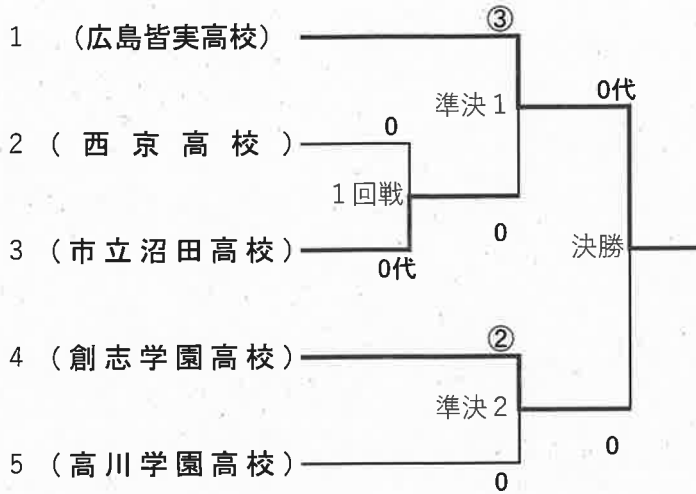

女子団体の部

女子団体 決勝トーナメント