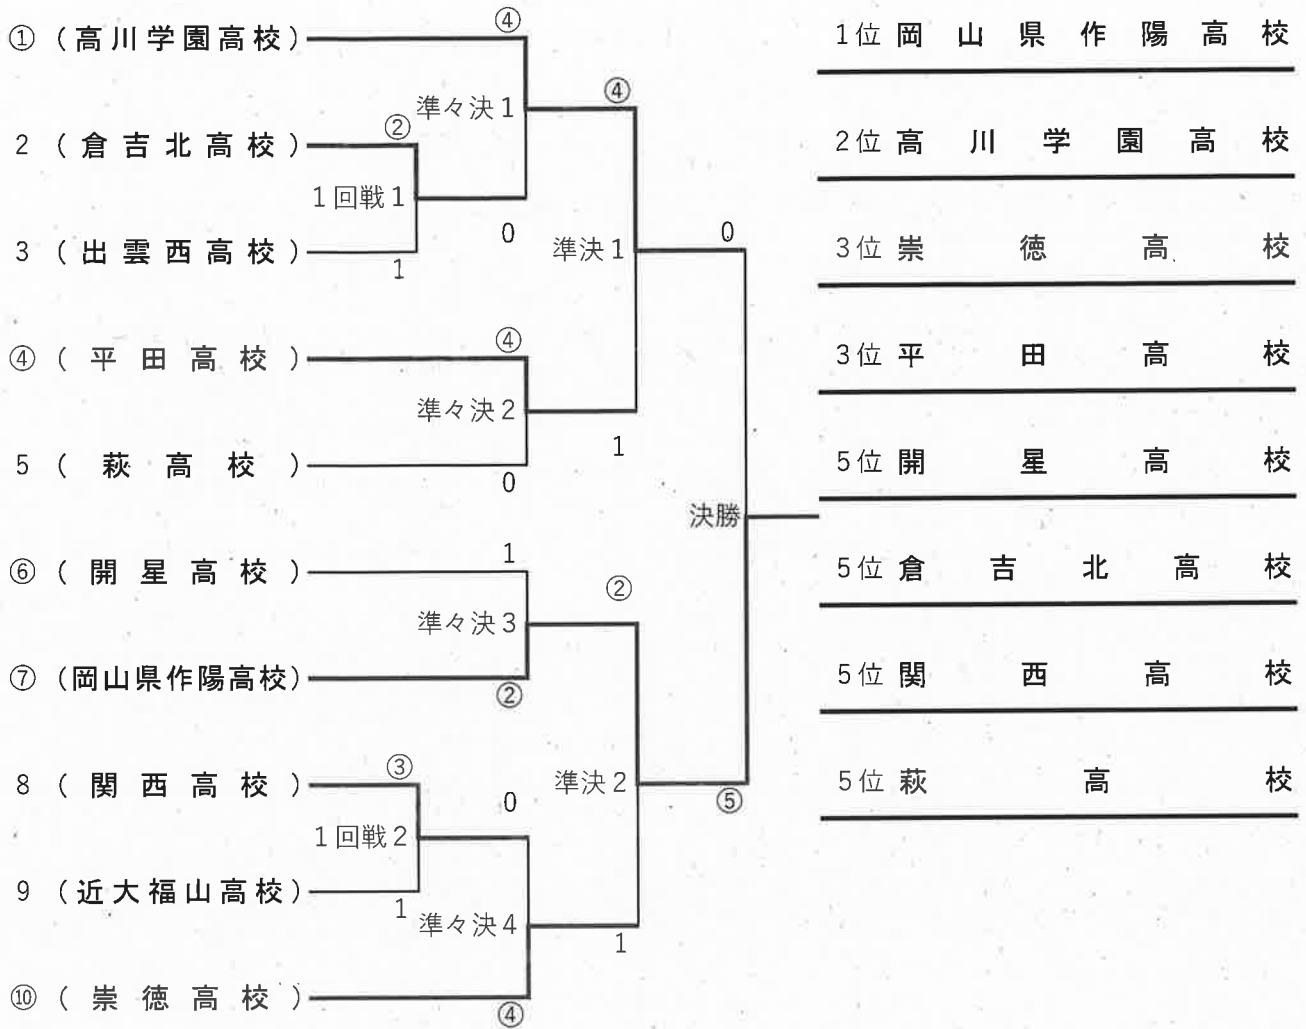

男子団体の部

決勝トーナメント

Aブロック	Bブロック	Cブロック	Dブロック	Eブロック
倉吉北 (鳥取 1位) 平田 (鳥根 2位) 南陽工業 (山口 3位) 玉野光南 (岡山 4位)	開星 (鳥根 1位) 萩 (山口 2位) 興譲館 (岡山 3位) 広島工大 (広島 4位)	高川学園 (山口 1位) 関西 (岡山 2位) 広島国際 (広島 3位) 倉吉農業 (鳥取 4位)	作陽学園 (岡山 1位) 近大福山 (広島 2位) 八頭 (鳥取 3位) 明誠 (鳥根 4位)	崇徳 (広島 1位) 鳥取東 (鳥取 2位) 出雲西 (鳥根 3位) 早鞆 (山口 4位) 津山工業 (岡山 5位)