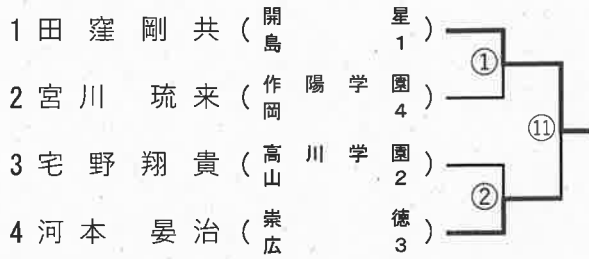

男子個人の部

60kg級

予選トーナメント

【Aブロック】