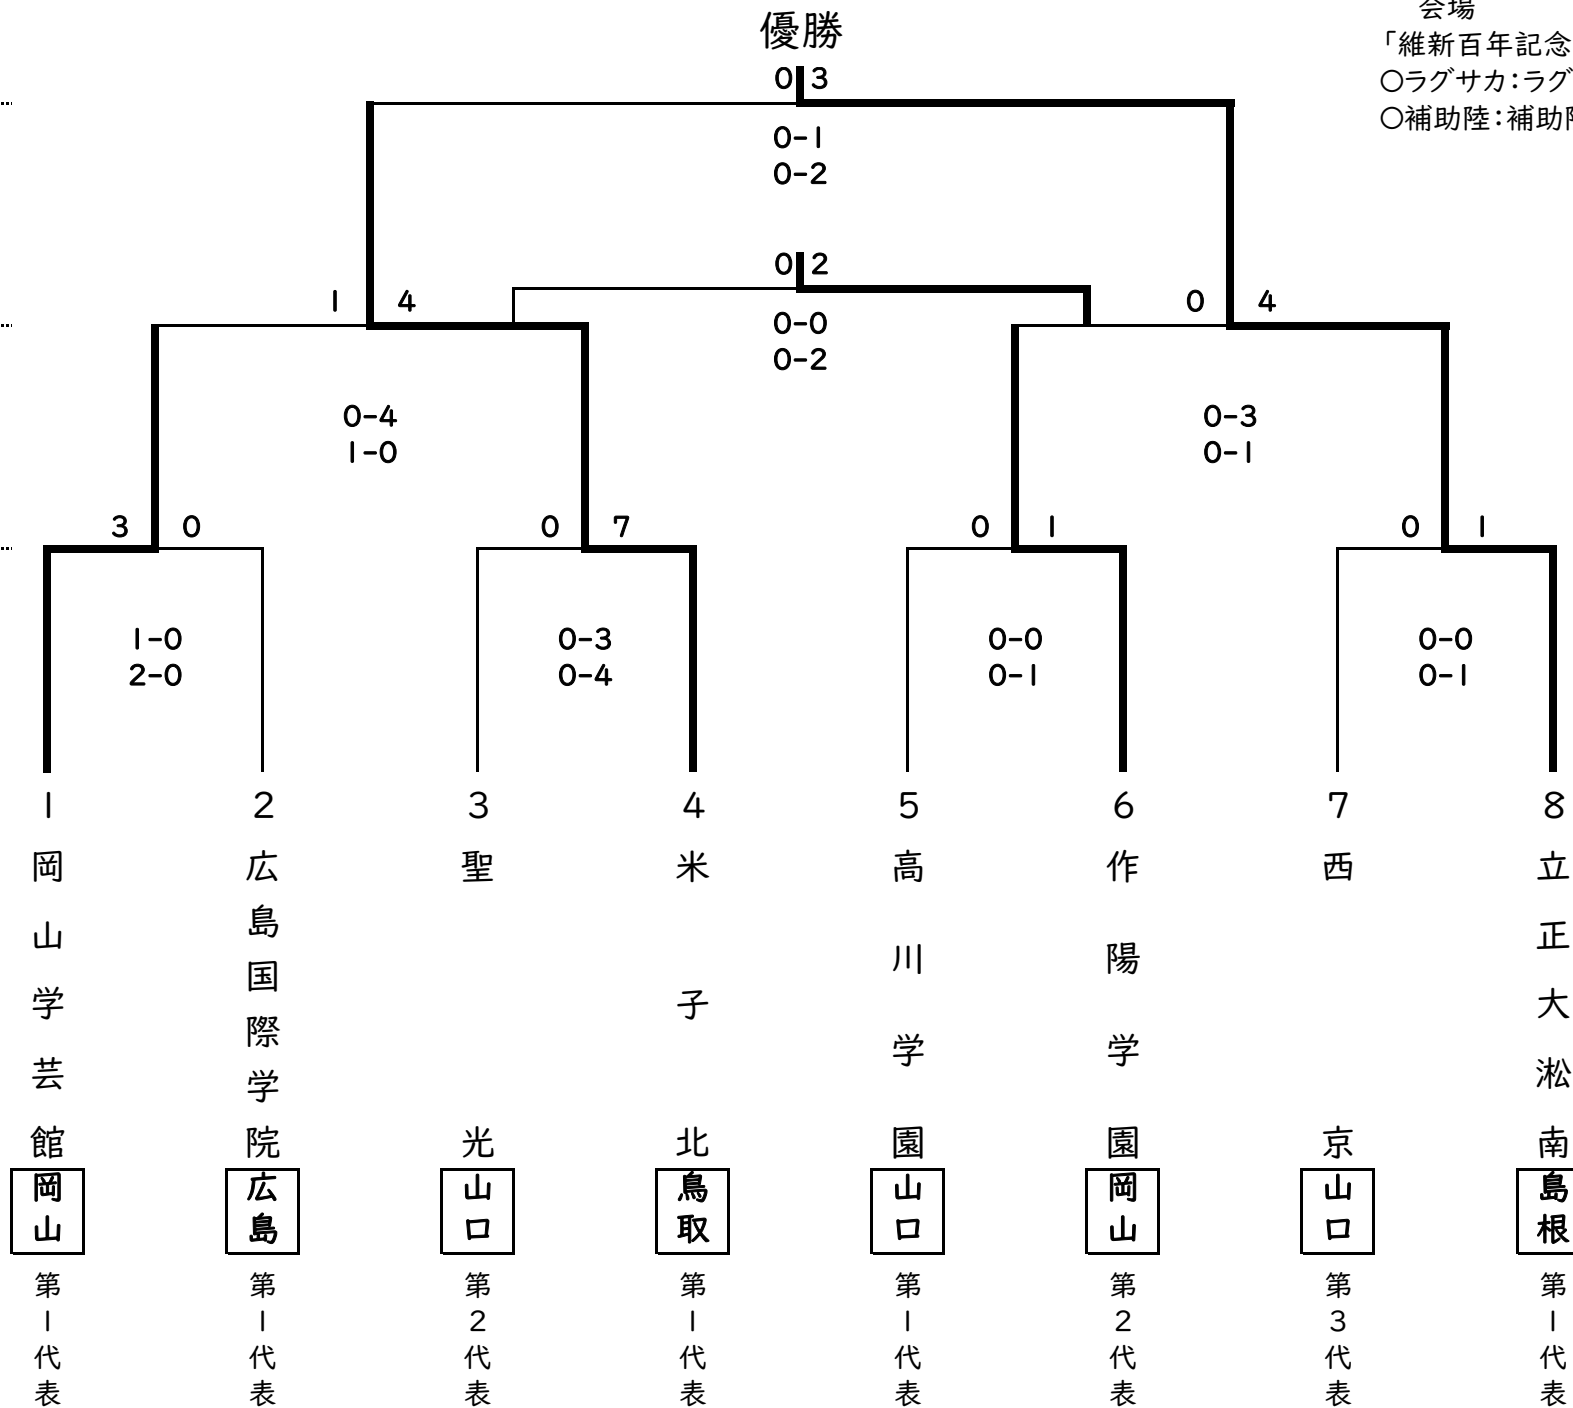

第70回中国高等学校サッカー選手権大会

会場
 「維新百年記念公園」
 ○ラグサカ:ラグビー・サッカー場
 ○補助陸:補助陸上競技場

6月19日(月)

3決
 11:00
 決勝
 13:30

6月18日(日)

準決勝
 11:00

6月17日(土)

1回戦
 ①11:00
 ②13:30

第12回中国高等学校女子サッカー選手権大会

会場
 「おのサンサッカーパーク」
 ○サッカー場(天然芝)
 ○多目的スポーツ広場(人工芝)

6月19日(月)

3決

11:00

決勝

13:30

6月18日(日)

準決勝

①11:00

②13:30

6月17日(土)

1回戦

11:00