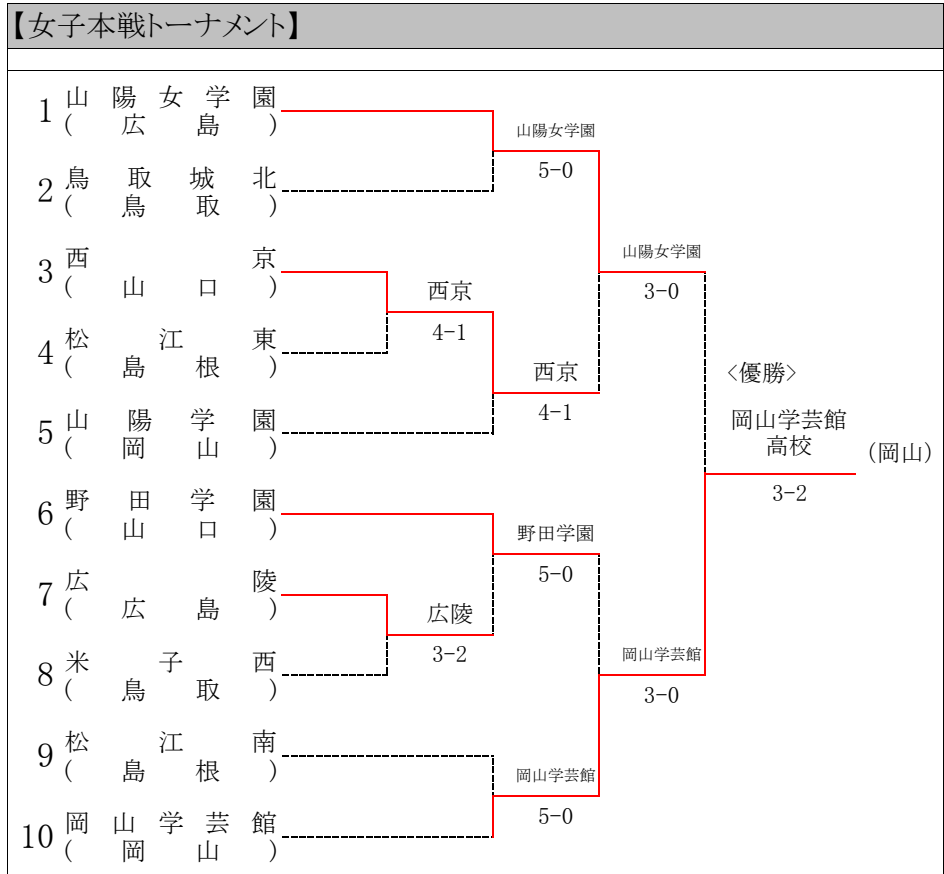

第46回全国選抜高校テニス大会中国地区大会

(R05. 11/18, 19 岡山県備前テニスセンター)

【男子本戦トーナメント】

《順位》

- 1位 関西高校(岡山)
- 2位 岡山理大附属高校(岡山)
- 3位 開星高校(島根)
- 4位 精華学園宮島校(広島)
- 5位 米子東 高校(鳥取)
- 6位 西京高校(山口)

【男子3～6位決定戦】

(注) 3～6位決定戦において
本戦トーナメントと同じ対戦は
行わず、本戦トーナメントの
結果とおりとす。

第46回全国選抜高校テニス大会中国地区大会

(R05. 11/18, 19 岡山県備前テニスセンター)

- 《順位》
- 1位 岡山学芸館高校(岡山)
 - 2位 山陽女学園高校(広島)
 - 3位 野田学園高校(山口)
 - 4位 西京高校(山口)
 - 5位 山陽学園高校(岡山)
 - 6位 広陵高校(広島)

(注) 3～6位決定戦において
 本戦トーナメントと同じ対戦は
 行わず、本戦トーナメントの
 結果とおりとす。

第17回中国高等学校新人テニス大会 男子ダブルス

順位	選手	所属校	対戦相手	スコア	順位	選手	所属校
1	藤村 野田 圭岳	② (岡山・岡山学芸館)	宇本 僚雄 太	3-6	11	宇本 僚雄 太	① (山口・岩国)
2	中藤 本 涼	① (広島・広島なぎさ)	藍野 巧帆	6-6	12	藍野 巧帆	② (鳥取・米子工)
3	内田 史悠	② (島根・出雲西)	瀨瀬 貴章	6-0	13	瀨瀬 貴章	② (広島・福山誠之館)
4	松本 佑雅	② (鳥取・鳥取西)	藤塚 本 理真	0-6	14	藤塚 本 理真	② (岡山・岡山朝日)
5	三大 島 佑一	① (山口・下関西)	吉岡 優 芽斗	6-6	15	吉岡 優 芽斗	② (島根・出雲西)
6	吉黒 村川 拓泰	② (島根・松江南)	綾部 悠 平斗	6-1	16	綾部 悠 平斗	② (広島・崇徳)
7	上大 森 脩	② (鳥取・米子)	檜菜 優 弥英	2-6	17	檜菜 優 弥英	② (岡山・岡山学芸館)
8	岩本 富 琥将之	① (山口・宇部高専)	中井 智 風天	2-6	18	中井 智 風天	② (島根・松江南)
9	福舟 永木 理遙	② (岡山・岡山学芸館)	松山 嶋 温希	6-6	19	松山 嶋 温希	② (山口・萩)
10	田徳 中永 達恢	① (広島・広島なぎさ)	白石 基 一虹	6-3	20	白石 基 一虹	② (鳥取・鳥取城北)