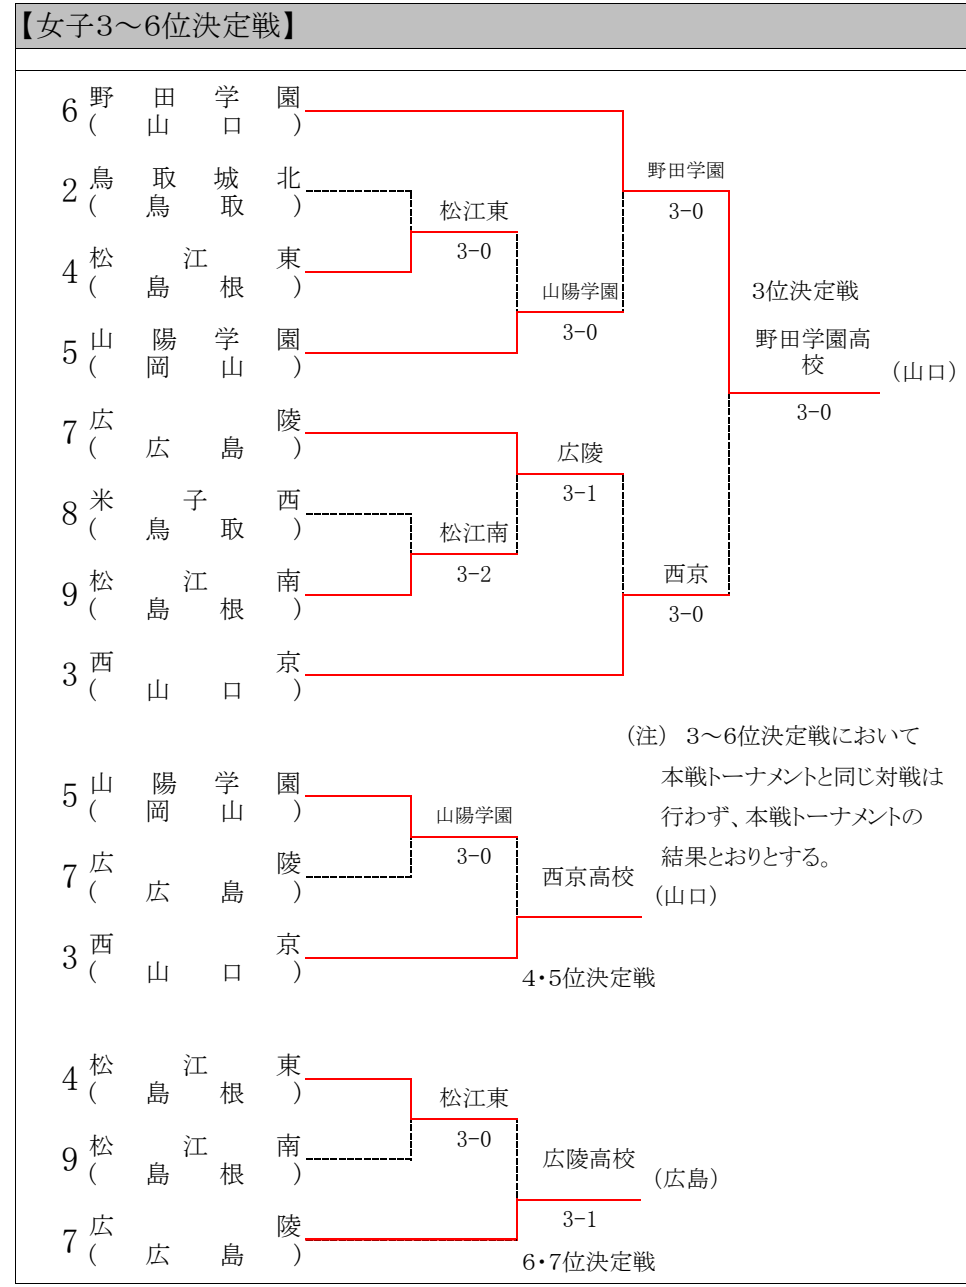

第46回全国選抜高校テニス大会中国地区大会

(R05. 11/18, 19 岡山県備前テニスセンター)

【男子本戦トーナメント】

《順位》

- 1位 関西高校(岡山)
- 2位 岡山理大附属高校(岡山)
- 3位 開星高校(島根)
- 4位 精華学園宮島校(広島)
- 5位 米子東 高校(鳥取)
- 6位 西京高校(山口)

【男子3～6位決定戦】

(注) 3～6位決定戦において
本戦トーナメントと同じ対戦は
行わず、本戦トーナメントの
結果とおりとす。

第46回全国選抜高校テニス大会中国地区大会

(R05. 11/18, 19 岡山県備前テニスセンター)

- 《順位》
- 1位 岡山学芸館高校(岡山)
 - 2位 山陽女学園高校(広島)
 - 3位 野田学園高校(山口)
 - 4位 西京高校(山口)
 - 5位 山陽学園高校(岡山)
 - 6位 広陵高校(広島)

(注) 3～6位決定戦において
 本戦トーナメントと同じ対戦は
 行わず、本戦トーナメントの
 結果とおりとす。

第17回中国高等学校新人テニス大会 男子ダブルス

順位	選手	所属校	対戦相手	スコア	順位	選手	所属校
1	藤村 野田 圭岳	② (岡山・岡山学芸館)	宇本 僚雄 太	3-6	11	宇本 僚雄 太	① (山口・岩国)
2	中藤 本 涼	① (広島・広島なぎさ)	藍野 巧帆	6-6	12	藍野 巧帆	② (鳥取・米子工)
3	内田 史悠	② (島根・出雲西)	瀨瀬 貴章	6-0	13	瀨瀬 貴章	② (広島・福山誠之館)
4	松本 佑雅	② (鳥取・鳥取西)	藤塚 本 理真	0-6	14	藤塚 本 理真	② (岡山・岡山朝日)
5	三大 島 佑一	① (山口・下関西)	吉岡 優 芽斗	6-6	15	吉岡 優 芽斗	② (島根・出雲西)
6	吉黒 村川 拓泰	② (島根・松江南)	綾部 悠 平斗	6-1	16	綾部 悠 平斗	② (広島・崇徳)
7	上大 森 脩	② (鳥取・米子)	檜菜 優 弥英	2-6	17	檜菜 優 弥英	② (岡山・岡山学芸館)
8	岩本 富 琥将之	① (山口・宇部高専)	中井 智 風天	2-6	18	中井 智 風天	② (島根・松江南)
9	福舟 永木 理遙	② (岡山・岡山学芸館)	松山 嶋 温希	6-6	19	松山 嶋 温希	② (山口・萩)
10	田徳 中永 達恢	① (広島・広島なぎさ)	白石 基 一虹	6-3	20	白石 基 一虹	② (鳥取・鳥取城北)