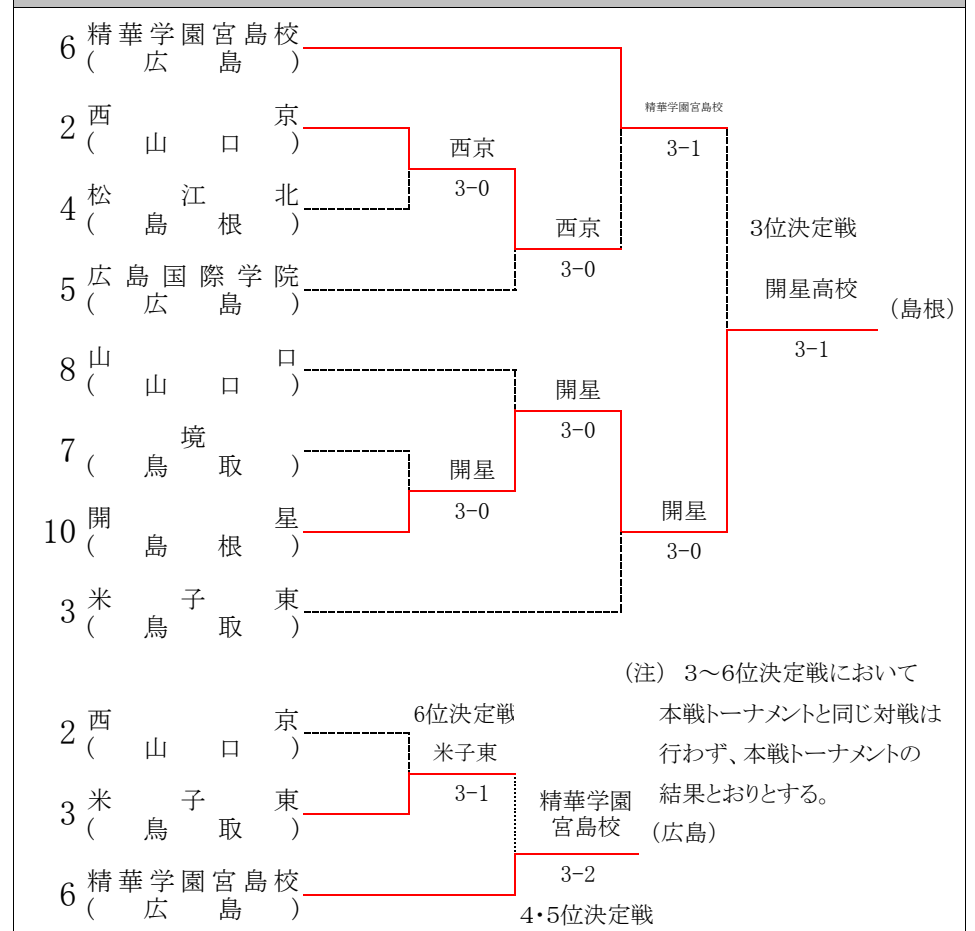

第46回全国選抜高校テニス大会中国地区大会

(R05. 11/18, 19 岡山県備前テニスセンター)

【男子本戦トーナメント】

《順位》

- 1位 関西高校(岡山)
- 2位 岡山理大附属高校(岡山)
- 3位 開星高校(島根)
- 4位 精華学園宮島校(広島)
- 5位 米子東 高校(鳥取)
- 6位 西京高校(山口)

【男子3～6位決定戦】

(注) 3～6位決定戦において
本戦トーナメントと同じ対戦は
行わず、本戦トーナメントの
結果とおりとす。

第46回全国選抜高校テニス大会中国地区大会

(R05. 11/18, 19 岡山県備前テニスセンター)

- 《順位》
- 1位 岡山学芸館高校(岡山)
 - 2位 山陽女学園高校(広島)
 - 3位 野田学園高校(山口)
 - 4位 西京高校(山口)
 - 5位 山陽学園高校(岡山)
 - 6位 広陵高校(広島)

(注) 3～6位決定戦において
 本戦トーナメントと同じ対戦は
 行わず、本戦トーナメントの
 結果とおりとす。

第17回中国高等学校新人テニス大会 男子ダブルス

順位	選手	所属校	対戦相手	スコア	順位	選手	所属校
1	藤村 野田 圭岳	② (岡山・岡山学芸館)	宇本 僚雄 太	3-6	11	宇本 僚雄 太	① (山口・岩国)
2	中藤 本 涼	① (広島・広島なぎさ)	藍野 巧帆	6-6	12	藍野 巧帆	② (鳥取・米子工)
3	内田 史悠	② (島根・出雲西)	瀨瀬 貴章	6-0	13	瀨瀬 貴章	② (広島・福山誠之館)
4	松本 佑雅	② (鳥取・鳥取西)	藤塚 本 理真	0-6	14	藤塚 本 理真	② (岡山・岡山朝日)
5	三大 島 佑一	① (山口・下関西)	吉岡 優 芽斗	6-6	15	吉岡 優 芽斗	② (島根・出雲西)
6	吉黒 村川 拓泰	② (島根・松江南)	綾部 悠 平斗	6-1	16	綾部 悠 平斗	② (広島・崇徳)
7	上大 森 脩	② (鳥取・米子)	檜菜 優 弥英	2-6	17	檜菜 優 弥英	② (岡山・岡山学芸館)
8	岩本 富 琥将之	① (山口・宇部高専)	中井 智 風天	2-6	18	中井 智 風天	② (島根・松江南)
9	福舟 永木 理遙	② (岡山・岡山学芸館)	松山 嶋 温希	6-6	19	松山 嶋 温希	② (山口・萩)
10	田徳 中永 達恢	① (広島・広島なぎさ)	白石 基 一虹	6-3	20	白石 基 一虹	② (鳥取・鳥取城北)