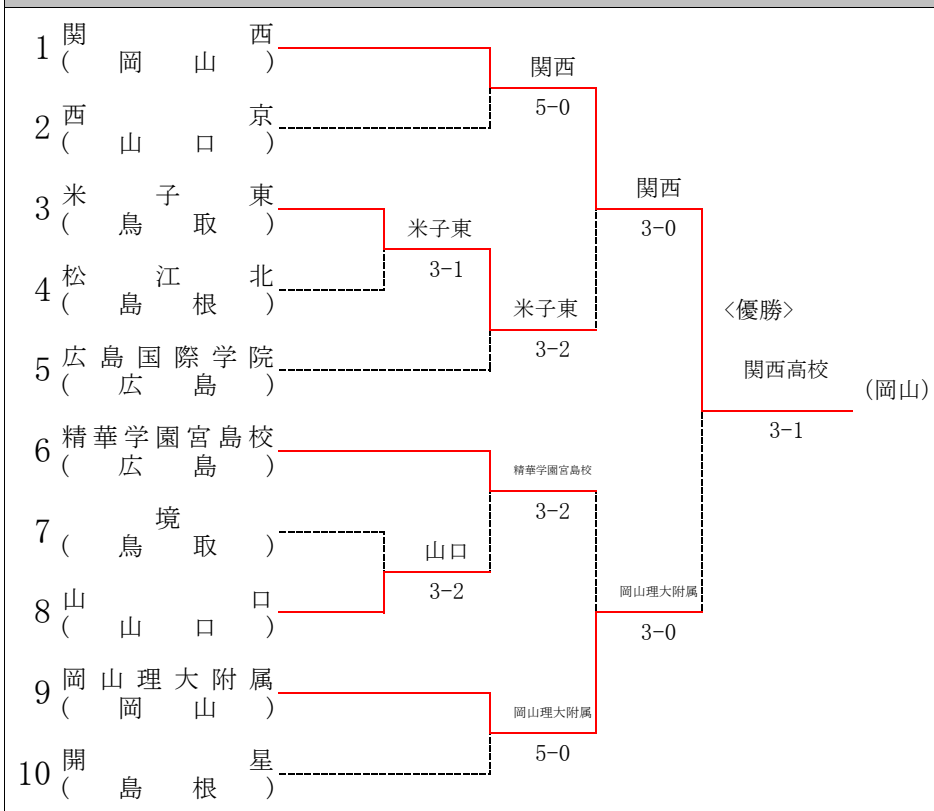

第46回全国選抜高校テニス大会中国地区大会

(R05. 11/18, 19 岡山県備前テニスセンター)

【男子本戦トーナメント】

《順位》

- 1位 関西高校(岡山)
- 2位 岡山理大附属高校(岡山)
- 3位 開星高校(島根)
- 4位 精華学園宮島校(広島)
- 5位 米子東 高校(鳥取)
- 6位 西京高校(山口)

【男子3～6位決定戦】

(注) 3～6位決定戦において
本戦トーナメントと同じ対戦は
行わず、本戦トーナメントの
結果とおりとす。

第46回全国選抜高校テニス大会中国地区大会

(R05. 11/18, 19 岡山県備前テニスセンター)

- 《順位》
- 1位 岡山学芸館高校(岡山)
 - 2位 山陽女学園高校(広島)
 - 3位 野田学園高校(山口)
 - 4位 西京高校(山口)
 - 5位 山陽学園高校(岡山)
 - 6位 広陵高校(広島)

(注) 3～6位決定戦において
 本戦トーナメントと同じ対戦は
 行わず、本戦トーナメントの
 結果とおりとす。

第17回中国高等学校新人テニス大会 男子ダブルス

順位	選手	所属校	対戦相手	スコア	順位	選手	所属校
1	藤村 野田 圭岳	② (岡山・岡山学芸館)	宇本 僚雄 太	3-6	11	宇本 僚雄 太	① (山口・岩国)
2	中藤 本 涼	① (広島・広島なぎさ)	藍野 巧帆	6-6	12	藍野 巧帆	② (鳥取・米子工)
3	内田 史悠	② (島根・出雲西)	瀨瀬 貴章	6-0	13	瀨瀬 貴章	② (広島・福山誠之館)
4	松本 佑雅	② (鳥取・鳥取西)	藤塚 本 理真	0-6	14	藤塚 本 理真	② (岡山・岡山朝日)
5	三大 島 佑一	① (山口・下関西)	吉岡 優 芽斗	6-6	15	吉岡 優 芽斗	② (島根・出雲西)
6	吉黒 村川 拓泰	② (島根・松江南)	綾部 悠 平斗	6-1	16	綾部 悠 平斗	② (広島・崇徳)
7	上大 森 脩	② (鳥取・米子)	檜菜 優 弥英	2-6	17	檜菜 優 弥英	② (岡山・岡山学芸館)
8	岩本 富 琥将之	① (山口・宇部高専)	中井 智 風天	2-6	18	中井 智 風天	② (島根・松江南)
9	福舟 永木 理遙	② (岡山・岡山学芸館)	松山 嶋 温希	6-6	19	松山 嶋 温希	② (山口・萩)
10	田徳 中永 達恢	① (広島・広島なぎさ)	白石 基 一虹	6-3	20	白石 基 一虹	② (鳥取・鳥取城北)