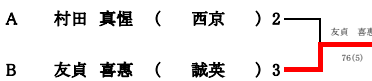

【男子シングルス】

【男子シングルス】

決勝

【女子シングルス】

【男子ダブルス】

1	久保田海斗 岩尾 大成	( 西京 )	3 2	久保田海斗 岩尾 大成	60	岸田 晃生 正木 光	33	岸田 晃生 ( 山口 ) 2 正木 光 ( 山口 ) 2
2	木下 知也 長野 結太	( 下関北 )	3 3	上田 優斗 高村 秀磨	75	岸田 晃生 正木 光	34	亀尾 隼汰 ( 野田学園 ) 2 上野 隼人 ( 野田学園 ) 2
3	上田 優斗 吉村 秀磨	( 誠英 )	2 2	久保田海斗 岩尾 大成	60	岸田 晃生 正木 光	35	高谷 煌真 ( 下関北 ) 3 川島 珠偉 ( 下関中等 ) 3
4	松嶋 温 明山 天空	( 萩 )	2 2	中村 新 西田 太一	60	岸田 晃生 正木 光	36	森田 剛司 ( 下関中等 ) 3 齋藤 海來 ( 下関中等 ) 3
5	中村 新 西田 太一	( 岩国 )	3 3	中村 新 西田 太一	61	岸田 晃生 正木 光	37	山根 温 ( サビエル ) 2 池田 光希 ( 田布施農工 ) 3
6	中田 歩輝 魚谷 洗成	( 華陵 )	3 3	久保田海斗 岩尾 大成	62	岸田 晃生 正木 光	38	助田 司 ( 田布施農工 ) 3 松井 志樹 ( 田布施農工 ) 3
7	bye			久保田海斗 岩尾 大成	62	岸田 晃生 正木 光	39	bye
8	光井 遙人 村田 翔吾	( 防府商工 )	2 2	久保田海斗 岩尾 大成	62	岸田 晃生 正木 光	40	森 玲音虎 ( 西京 ) 2 奥野 帆渡 ( 西京 ) 3
9	金子 颯汰 吹上 真磨	( 萩光塩学院 )	3 3	久保田海斗 岩尾 大成	62	岸田 晃生 正木 光	41	石田 瑞輝 ( 華陵 ) 3 加藤 拓赤 ( 華陵 ) 3
10	原 忍 藤本 穂来	( 田布施農工 )	3 3	久保田海斗 岩尾 大成	62	岸田 晃生 正木 光	42	bye
11	高橋 海斗 長嶺 幸輝	( 山口中央 )	3 3	久保田海斗 岩尾 大成	62	岸田 晃生 正木 光	43	藤井 拓真 ( 下関西 ) 1 官部 楓 ( 下関西 ) 1
12	田原 壘仁 久保田悠斗	( 西京 )	3 1	久保田海斗 岩尾 大成	62	岸田 晃生 正木 光	44	村田 大翔 ( 萩 ) 3 土井 慶仁郎 ( 萩 ) 3
13	宮原 悠 林 岳範	( 下関西 )	2 2	久保田海斗 岩尾 大成	62	岸田 晃生 正木 光	45	堤 海翔 ( 西京 ) 2 栗田 翔大 ( 西京 ) 2
14	山中 悠希 赤川 滉	( 成進 )	2 2	久保田海斗 岩尾 大成	62	岸田 晃生 正木 光	46	志賀 空斗 ( 防府 ) 2 本間 想大 ( 防府 ) 2
15	村田 滉 日下 佑慈	( 防府西 )	3 3	久保田海斗 岩尾 大成	62	岸田 晃生 正木 光	47	竹中 那月 ( 高森 ) 3 藤嶋 隆太 ( 高森 ) 3
16	正木 勇気 山田 晃弘	( 山口 )	3 3	久保田海斗 岩尾 大成	62	岸田 晃生 正木 光	48	倉橋美大朗 ( 下関西 ) 3 中野 隼佑 ( 下関西 ) 3
17	大方 隼平 村田 真惺	( 西京 )	2 2	久保田海斗 岩尾 大成	62	岸田 晃生 正木 光	49	田村 真悟 ( 宇部工業 ) 3 野口 樹 ( 宇部工業 ) 3
18	鮎川 樹来 高岡 侑樹	( 岩国広瀬 )	2 2	久保田海斗 岩尾 大成	62	岸田 晃生 正木 光	50	栗屋 一樹 ( 山口県雫城 ) 2 工藤 孝宏 ( 山口県雫城 ) 3
19	米川 涼太 暮合 涼太	( 下関中等 )	2 2	久保田海斗 岩尾 大成	62	岸田 晃生 正木 光	51	古賀 真尋 ( 誠英 ) 3 森富 達太 ( 誠英 ) 2
20	溝部 満喜 松永 知之	( 成進 )	2 2	久保田海斗 岩尾 大成	62	岸田 晃生 正木 光	52	有重 勝貴 ( 田部 ) 3 市村 浩大 ( 田部 ) 3
21	家野 嘉真 松村 嘉大	( 山口 )	2 3	久保田海斗 岩尾 大成	62	岸田 晃生 正木 光	53	高橋 弘臣 ( 防府 ) 3 佐川 空翔 ( 防府 ) 3
22	古武家 蓮 白見 幸生	( 高森 )	3 3	久保田海斗 岩尾 大成	62	岸田 晃生 正木 光	54	岩本 将矢 ( 宇部高専 ) 1 吉富 琥之祐 ( 宇部高専 ) 1
23	bye			久保田海斗 岩尾 大成	62	岸田 晃生 正木 光	55	弘中 賢太郎 ( 徳山高専 ) 2 竹尾 優汰 ( 徳山高専 ) 2
24	真島 隼人 中野 陽斗	( 長府 )	3 3	久保田海斗 岩尾 大成	62	岸田 晃生 正木 光	56	福井 聖人 ( 防府西 ) 3 達川 丈徳 ( 防府西 ) 3
25	歌房 拓斗 坂野 友基	( 山口 )	2 2	久保田海斗 岩尾 大成	62	岸田 晃生 正木 光	57	吉武 廉央 ( 防府商工 ) 3 戸井 健斗 ( 防府商工 ) 3
26	bye			久保田海斗 岩尾 大成	62	岸田 晃生 正木 光	58	bye
27	大下 空良 三島 佑一郎	( 下関西 )	1 1	久保田海斗 岩尾 大成	62	岸田 晃生 正木 光	59	村田 智敏 ( 長府 ) 2 平井 寿明 ( 長府 ) 2
28	堀内 颯太 瀧手 亮雅	( 岩国 )	3 3	久保田海斗 岩尾 大成	62	岸田 晃生 正木 光	60	堤 竜聖 ( 萩光塩学院 ) 3 藤田 航輝 ( 萩光塩学院 ) 3
29	柳 一刀 吉田 悠斗	( 誠英 )	3 2	久保田海斗 岩尾 大成	62	岸田 晃生 正木 光	61	三井 快都 ( 宇部 ) 3 市川 湊涼 ( 宇部 ) 2
30	田中 大智 山口 大空	( 山口 )	3 2	久保田海斗 岩尾 大成	62	岸田 晃生 正木 光	62	長畑 拓実 ( 岩国広瀬 ) 2 手島 天空 ( 岩国広瀬 ) 2
31	柴崎 新大 勝原 光志	( 宇部 )	3 2	久保田海斗 岩尾 大成	62	岸田 晃生 正木 光	63	田中 俊輔 ( 山口中央 ) 3 前田 隆也 ( 山口中央 ) 3
32	大下 然 福井 海翔	( 下関西 )	3 3	久保田海斗 岩尾 大成	62	岸田 晃生 正木 光	64	友真 喜恵 ( 誠英 ) 3 福光 研太 ( 誠英 ) 3