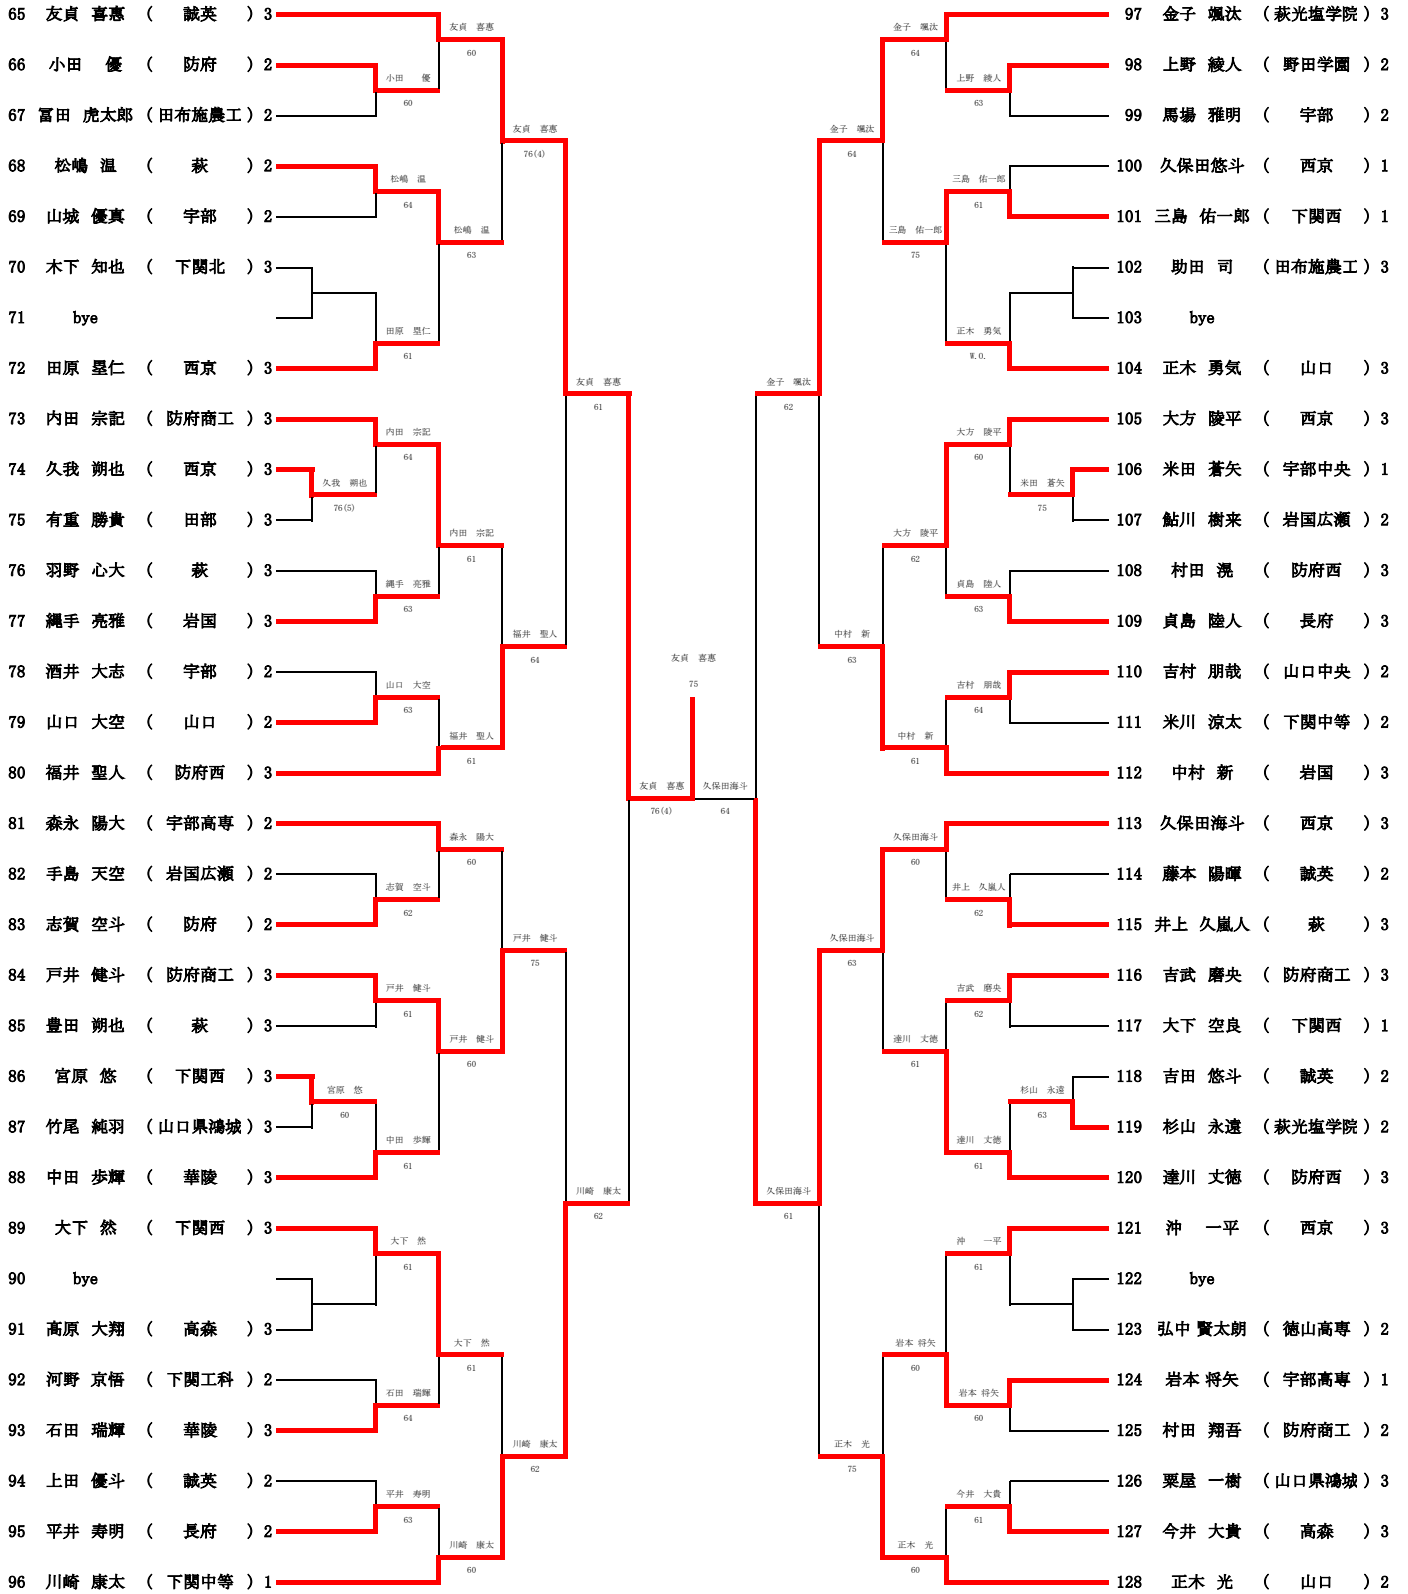

【男子シングルス】

【男子シングルス】

決勝

【女子シングルス】

【男子ダブルス】

1	久保田海斗 岩尾 大成	( 西京 )	3 2	久保田海斗 岩尾 大成	60	岸田 晃生 正木 光	33	岸田 晃生 ( 山口 ) 2 正木 光 ( 山口 ) 2
2	木下 知也 長野 結太	( 下関北 )	3 3	上田 優斗 高村 秀磨	75	岸田 晃生 正木 光	34	亀尾 隼汰 ( 野田学園 ) 2 上野 隼人 ( 野田学園 ) 2
3	上田 優斗 吉村 秀磨	( 誠英 )	2 2	久保田海斗 岩尾 大成	60	岸田 晃生 正木 光	35	高谷 煌真 ( 下関北 ) 3 川島 珠偉 ( 下関中等 ) 3
4	松嶋 温 明山 天空	( 萩 )	2 2	中村 新 西田 太一	60	岸田 晃生 正木 光	36	森田 剛司 ( 下関中等 ) 3 齋藤 海來 ( 下関中等 ) 3
5	中村 新 西田 太一	( 岩国 )	3 3	中村 新 西田 太一	61	岸田 晃生 正木 光	37	山根 温 ( サビエル ) 2 池田 光希 ( 田布施農工 ) 3
6	中田 歩輝 魚谷 洗成	( 華陵 )	3 3	久保田海斗 岩尾 大成	62	岸田 晃生 正木 光	38	助田 司 ( 田布施農工 ) 3 松井 志樹 ( 田布施農工 ) 3
7	bye			久保田海斗 岩尾 大成	62	岸田 晃生 正木 光	39	bye
8	光井 遙人 村田 翔吾	( 防府商工 )	2 2	久保田海斗 岩尾 大成	62	岸田 晃生 正木 光	40	森 玲音虎 ( 西京 ) 2 奥野 帆渡 ( 西京 ) 3
9	金子 颯汰 吹上 真磨	( 萩光塩学院 )	3 3	久保田海斗 岩尾 大成	62	岸田 晃生 正木 光	41	石田 瑞輝 ( 華陵 ) 3 加藤 拓赤 ( 華陵 ) 3
10	原 忍 藤本 穂来	( 田布施農工 )	3 3	久保田海斗 岩尾 大成	62	岸田 晃生 正木 光	42	bye
11	高橋 海斗 長嶺 幸輝	( 山口中央 )	3 3	久保田海斗 岩尾 大成	62	岸田 晃生 正木 光	43	藤井 拓真 ( 下関西 ) 1 官部 楓 ( 下関西 ) 1
12	田原 壘仁 久保田悠斗	( 西京 )	3 1	久保田海斗 岩尾 大成	62	岸田 晃生 正木 光	44	村田 大翔 ( 萩 ) 3 土井 慶仁郎 ( 萩 ) 3
13	宮原 悠 林 岳範	( 下関西 )	2 2	久保田海斗 岩尾 大成	62	岸田 晃生 正木 光	45	堤 海翔 ( 西京 ) 2 栗田 翔大 ( 西京 ) 2
14	山中 悠希 赤川 滉	( 成進 )	2 2	久保田海斗 岩尾 大成	62	岸田 晃生 正木 光	46	志賀 空斗 ( 防府 ) 2 本間 想大 ( 防府 ) 2
15	村田 滉 日下 佑慈	( 防府西 )	3 3	久保田海斗 岩尾 大成	62	岸田 晃生 正木 光	47	竹中 那月 ( 高森 ) 3 藤嶋 隆太 ( 高森 ) 3
16	正木 勇気 山田 晃弘	( 山口 )	3 3	久保田海斗 岩尾 大成	62	岸田 晃生 正木 光	48	倉橋美大朗 ( 下関西 ) 3 中野 隼佑 ( 下関西 ) 3
17	大方 隼平 村田 真惺	( 西京 )	2 2	久保田海斗 岩尾 大成	62	岸田 晃生 正木 光	49	田村 真悟 ( 宇部工業 ) 3 野口 樹 ( 宇部工業 ) 3
18	鮎川 樹来 高岡 侑樹	( 岩国広瀬 )	2 2	久保田海斗 岩尾 大成	62	岸田 晃生 正木 光	50	栗屋 一樹 ( 山口県雫城 ) 2 工藤 孝宏 ( 山口県雫城 ) 3
19	米川 涼太 暮合 涼太	( 下関中等 )	2 2	久保田海斗 岩尾 大成	62	岸田 晃生 正木 光	51	古賀 真尋 ( 誠英 ) 3 森富 達太 ( 誠英 ) 2
20	溝部 満喜 松永 知之	( 成進 )	2 2	久保田海斗 岩尾 大成	62	岸田 晃生 正木 光	52	有重 勝貴 ( 田部 ) 3 市村 浩大 ( 田部 ) 3
21	家野 嘉真 松村 嘉大	( 山口 )	2 3	久保田海斗 岩尾 大成	62	岸田 晃生 正木 光	53	高橋 弘臣 ( 防府 ) 3 佐川 空翔 ( 防府 ) 3
22	古武家 蓮 白見 幸生	( 高森 )	3 3	久保田海斗 岩尾 大成	62	岸田 晃生 正木 光	54	岩本 将矢 ( 宇部高専 ) 1 吉富 琥之祐 ( 宇部高専 ) 1
23	bye			久保田海斗 岩尾 大成	62	岸田 晃生 正木 光	55	弘中 賢太郎 ( 徳山高専 ) 2 竹尾 優汰 ( 徳山高専 ) 2
24	真島 隼人 中野 陽斗	( 長府 )	3 3	久保田海斗 岩尾 大成	62	岸田 晃生 正木 光	56	福井 聖人 ( 防府西 ) 3 達川 丈徳 ( 防府西 ) 3
25	歌房 拓斗 坂野 友基	( 山口 )	2 2	久保田海斗 岩尾 大成	62	岸田 晃生 正木 光	57	吉武 廉央 ( 防府商工 ) 3 戸井 健斗 ( 防府商工 ) 3
26	bye			久保田海斗 岩尾 大成	62	岸田 晃生 正木 光	58	bye
27	大下 空良 三島 佑一郎	( 下関西 )	1 1	久保田海斗 岩尾 大成	62	岸田 晃生 正木 光	59	村田 智敏 ( 長府 ) 2 平井 寿明 ( 長府 ) 2
28	堀内 颯太 瀧手 亮雅	( 岩国 )	3 3	久保田海斗 岩尾 大成	62	岸田 晃生 正木 光	60	堤 竜聖 ( 萩光塩学院 ) 3 藤田 航輝 ( 萩光塩学院 ) 3
29	柳 一刀 吉田 悠斗	( 誠英 )	3 2	久保田海斗 岩尾 大成	62	岸田 晃生 正木 光	61	三井 快都 ( 宇部 ) 3 市川 湊涼 ( 宇部 ) 2
30	田中 大智 山口 大空	( 山口 )	3 2	久保田海斗 岩尾 大成	62	岸田 晃生 正木 光	62	長畑 拓実 ( 岩国広瀬 ) 2 手島 天空 ( 岩国広瀬 ) 2
31	柴崎 新大 勝原 光志	( 宇部 )	3 2	久保田海斗 岩尾 大成	62	岸田 晃生 正木 光	63	田中 俊輔 ( 山口中央 ) 3 前田 隆也 ( 山口中央 ) 3
32	大下 然 福井 海翔	( 下関西 )	3 3	久保田海斗 岩尾 大成	62	岸田 晃生 正木 光	64	友真 喜恵 ( 誠英 ) 3 福光 研太 ( 誠英 ) 3