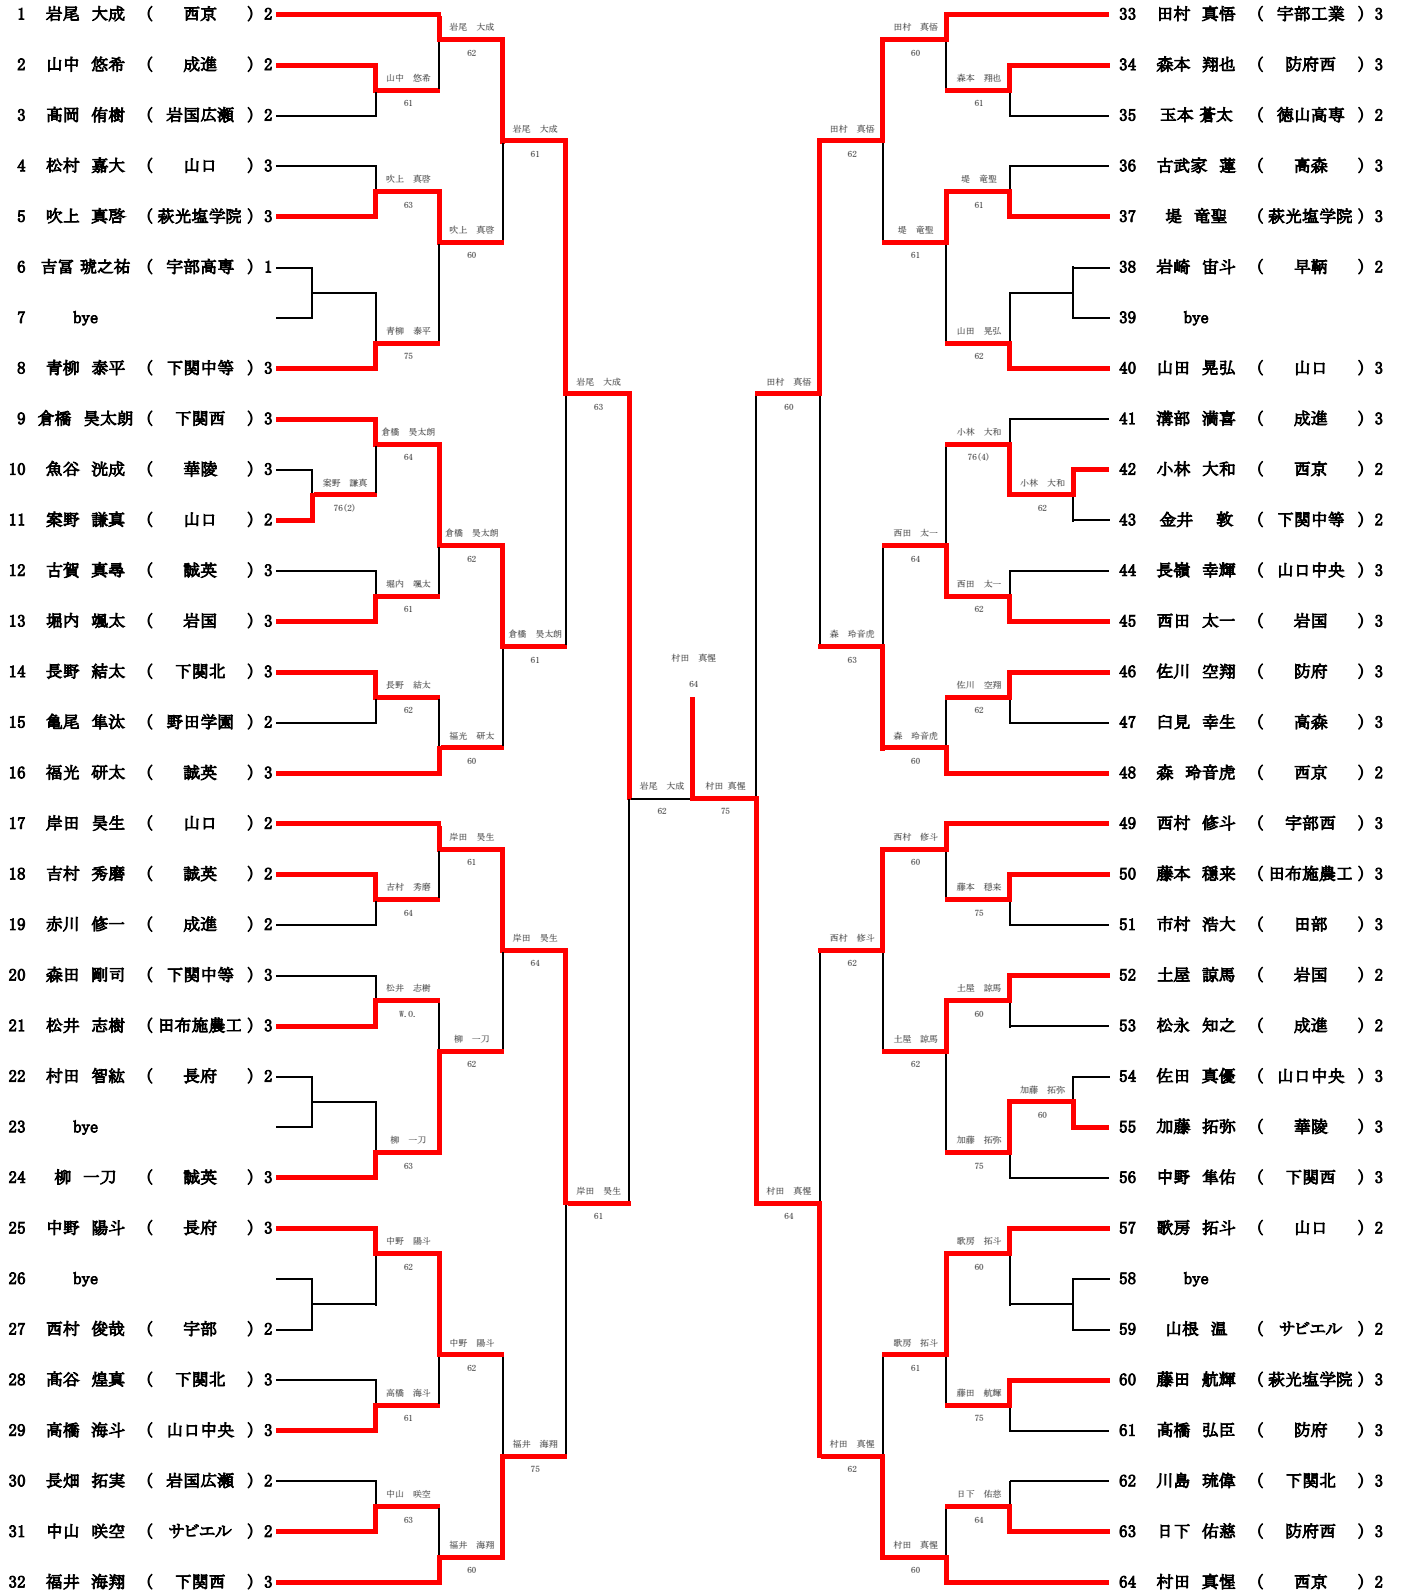

【男子シングルス】

【男子シングルス】

決勝

【女子シングルス】

【男子ダブルス】

1	久保田海斗 岩尾 大成	( 西京 )	3 2	久保田海斗 岩尾 大成	60	岸田 晃生 正木 光	33	岸田 晃生 ( 山口 ) 2 正木 光 ( 山口 ) 2
2	木下 知也 長野 結太	( 下関北 )	3 3	上田 優斗 高村 秀磨	75	岸田 晃生 正木 光	34	亀尾 隼汰 ( 野田学園 ) 2 上野 隼人 ( 野田学園 ) 2
3	上田 優斗 吉村 秀磨	( 誠英 )	2 2	久保田海斗 岩尾 大成	60	岸田 晃生 正木 光	35	高谷 煌真 ( 下関北 ) 3 川島 珠偉 ( 下関中等 ) 3
4	松嶋 温 明山 天空	( 萩 )	2 2	中村 新 西田 太一	60	岸田 晃生 正木 光	36	森田 剛司 ( 下関中等 ) 3 齋藤 海來 ( 下関中等 ) 3
5	中村 新 西田 太一	( 岩国 )	3 3	中村 新 西田 太一	61	岸田 晃生 正木 光	37	山根 温 ( サビエル ) 2 池田 光希 ( 田布施農工 ) 3
6	中田 歩輝 魚谷 洗成	( 華陵 )	3 3	久保田海斗 岩尾 大成	62	岸田 晃生 正木 光	38	助田 司 ( 田布施農工 ) 3 松井 志樹 ( 田布施農工 ) 3
7	bye			久保田海斗 岩尾 大成	62	岸田 晃生 正木 光	39	bye
8	光井 遙人 村田 翔吾	( 防府商工 )	2 2	久保田海斗 岩尾 大成	62	岸田 晃生 正木 光	40	森 玲音虎 ( 西京 ) 2 奥野 帆渡 ( 西京 ) 3
9	金子 颯汰 吹上 真磨	( 萩光塩学院 )	3 3	久保田海斗 岩尾 大成	62	岸田 晃生 正木 光	41	石田 瑞輝 ( 華陵 ) 3 加藤 拓赤 ( 華陵 ) 3
10	原 忍 藤本 穂来	( 田布施農工 )	3 3	久保田海斗 岩尾 大成	62	岸田 晃生 正木 光	42	bye
11	高橋 海斗 長嶺 幸輝	( 山口中央 )	3 3	久保田海斗 岩尾 大成	62	岸田 晃生 正木 光	43	藤井 拓真 ( 下関西 ) 1 官部 楓 ( 下関西 ) 1
12	田原 壘仁 久保田悠斗	( 西京 )	3 1	久保田海斗 岩尾 大成	62	岸田 晃生 正木 光	44	村田 大翔 ( 萩 ) 3 土井 慶仁郎 ( 萩 ) 3
13	宮原 悠 林 岳範	( 下関西 )	2 2	久保田海斗 岩尾 大成	62	岸田 晃生 正木 光	45	堤 海翔 ( 西京 ) 2 栗田 翔大 ( 西京 ) 2
14	山中 悠希 赤川 滉	( 成進 )	2 2	久保田海斗 岩尾 大成	62	岸田 晃生 正木 光	46	志賀 空斗 ( 防府 ) 2 本間 想大 ( 防府 ) 2
15	村田 滉 日下 佑慈	( 防府西 )	3 3	久保田海斗 岩尾 大成	62	岸田 晃生 正木 光	47	竹中 那月 ( 高森 ) 3 藤嶋 隆太 ( 高森 ) 3
16	正木 勇気 山田 晃弘	( 山口 )	3 3	久保田海斗 岩尾 大成	62	岸田 晃生 正木 光	48	倉橋美大朗 ( 下関西 ) 3 中野 隼佑 ( 下関西 ) 3
17	大方 隼平 村田 真惺	( 西京 )	2 2	久保田海斗 岩尾 大成	62	岸田 晃生 正木 光	49	田村 真悟 ( 宇部工業 ) 3 野口 樹 ( 宇部工業 ) 3
18	鮎川 樹来 高岡 侑樹	( 岩国広瀬 )	2 2	久保田海斗 岩尾 大成	62	岸田 晃生 正木 光	50	栗屋 一樹 ( 山口県雫城 ) 2 工藤 孝宏 ( 山口県雫城 ) 3
19	米川 涼太 暮合 涼太	( 下関中等 )	2 2	久保田海斗 岩尾 大成	62	岸田 晃生 正木 光	51	古賀 真尋 ( 誠英 ) 3 森富 達太 ( 誠英 ) 2
20	溝部 満喜 松永 知之	( 成進 )	2 2	久保田海斗 岩尾 大成	62	岸田 晃生 正木 光	52	有重 勝貴 ( 田部 ) 3 市村 浩大 ( 田部 ) 3
21	家野 嘉真 松村 嘉大	( 山口 )	2 3	久保田海斗 岩尾 大成	62	岸田 晃生 正木 光	53	高橋 弘臣 ( 防府 ) 3 佐川 空翔 ( 防府 ) 3
22	古武家 蓮 白見 幸生	( 高森 )	3 3	久保田海斗 岩尾 大成	62	岸田 晃生 正木 光	54	岩本 将矢 ( 宇部高専 ) 1 吉富 琥之祐 ( 宇部高専 ) 1
23	bye			久保田海斗 岩尾 大成	62	岸田 晃生 正木 光	55	弘中 賢太郎 ( 徳山高専 ) 2 竹尾 優汰 ( 徳山高専 ) 2
24	真島 隼人 中野 陽斗	( 長府 )	3 3	久保田海斗 岩尾 大成	62	岸田 晃生 正木 光	56	福井 聖人 ( 防府西 ) 3 達川 丈徳 ( 防府西 ) 3
25	歌房 拓斗 坂野 友基	( 山口 )	2 2	久保田海斗 岩尾 大成	62	岸田 晃生 正木 光	57	吉武 廉央 ( 防府商工 ) 3 戸井 健斗 ( 防府商工 ) 3
26	bye			久保田海斗 岩尾 大成	62	岸田 晃生 正木 光	58	bye
27	大下 空良 三島 佑一郎	( 下関西 )	1 1	久保田海斗 岩尾 大成	62	岸田 晃生 正木 光	59	村田 智敏 ( 長府 ) 2 平井 寿明 ( 長府 ) 2
28	堀内 颯太 瀧手 亮雅	( 岩国 )	3 3	久保田海斗 岩尾 大成	62	岸田 晃生 正木 光	60	堤 竜聖 ( 萩光塩学院 ) 3 藤田 航輝 ( 萩光塩学院 ) 3
29	柳 一刀 吉田 悠斗	( 誠英 )	3 2	久保田海斗 岩尾 大成	62	岸田 晃生 正木 光	61	三井 快都 ( 宇部 ) 3 市川 湊涼 ( 宇部 ) 2
30	田中 大智 山口 大空	( 山口 )	3 2	久保田海斗 岩尾 大成	62	岸田 晃生 正木 光	62	長畑 拓実 ( 岩国広瀬 ) 2 手島 天空 ( 岩国広瀬 ) 2
31	柴崎 新大 勝原 光志	( 宇部 )	3 2	久保田海斗 岩尾 大成	62	岸田 晃生 正木 光	63	田中 俊輔 ( 山口中央 ) 3 前田 隆也 ( 山口中央 ) 3
32	大下 然 福井 海翔	( 下関西 )	3 3	久保田海斗 岩尾 大成	62	岸田 晃生 正木 光	64	友真 喜恵 ( 誠英 ) 3 福光 研太 ( 誠英 ) 3