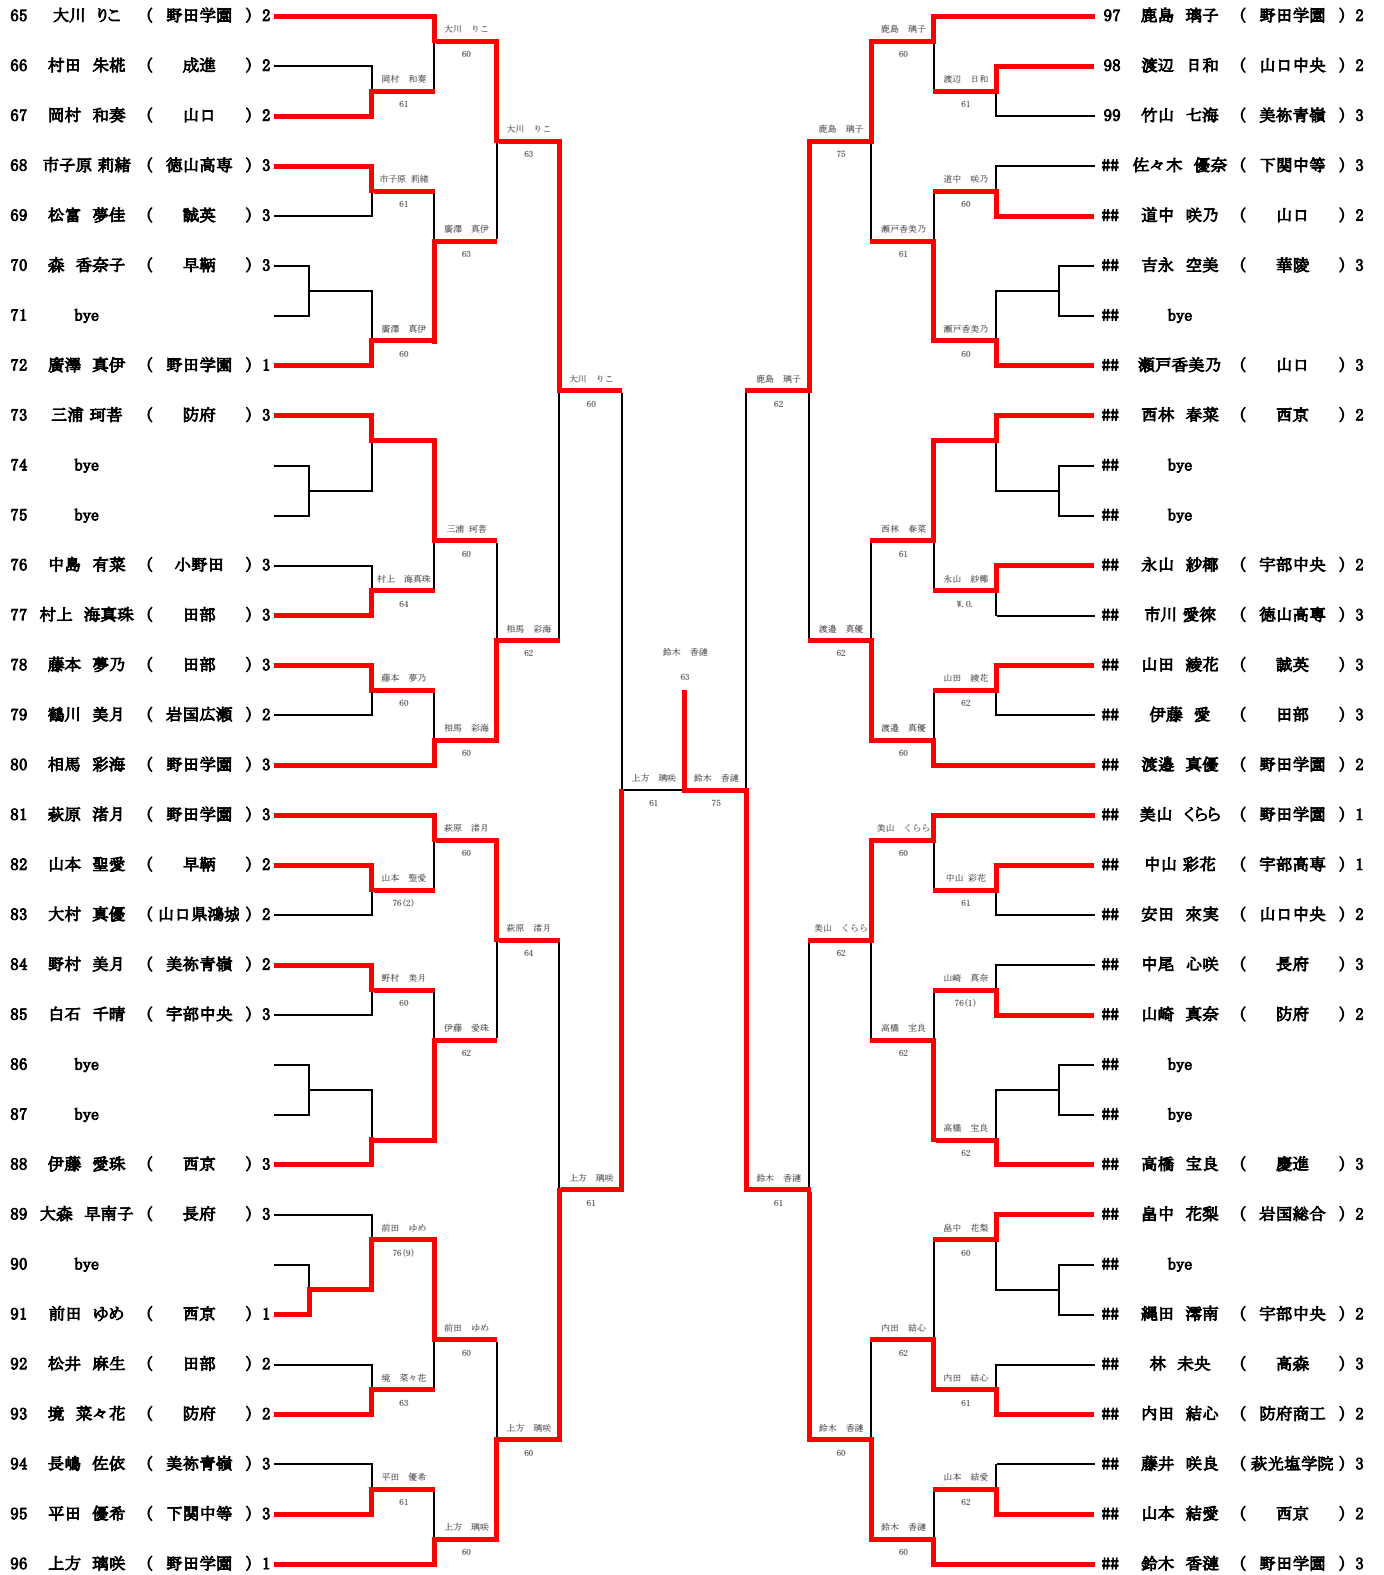

【男子シングルス】

【男子シングルス】

決勝

【女子シングルス】

【男子ダブルス】

1	久保田海斗 岩尾 大成	( 西京 )	3 2	久保田海斗 岩尾 大成	60	岸田 晃生 正木 光	33	岸田 晃生 ( 山口 ) 2 正木 光 ( 山口 ) 2
2	木下 知也 長野 結太	( 下関北 )	3 3	上田 優斗 高村 秀磨	75	岸田 晃生 正木 光	34	亀尾 隼汰 ( 野田学園 ) 2 上野 隼人 ( 野田学園 ) 2
3	上田 優斗 吉村 秀磨	( 誠英 )	2 2	久保田海斗 岩尾 大成	60	岸田 晃生 正木 光	35	高谷 煌真 ( 下関北 ) 3 川島 珠偉 ( 下関中等 ) 3
4	松嶋 温 明山 天空	( 萩 )	2 2	中村 新 西田 太一	60	岸田 晃生 正木 光	36	森田 剛司 ( 下関中等 ) 3 齋藤 海來 ( 下関中等 ) 3
5	中村 新 西田 太一	( 岩国 )	3 3	中村 新 西田 太一	61	岸田 晃生 正木 光	37	山根 温 ( サビエル ) 2 池田 光希 ( 田布施農工 ) 3
6	中田 歩輝 魚谷 洗成	( 華陵 )	3 3	久保田海斗 岩尾 大成	62	岸田 晃生 正木 光	38	助田 司 ( 田布施農工 ) 3 松井 志樹 ( 田布施農工 ) 3
7	bye			久保田海斗 岩尾 大成	62	岸田 晃生 正木 光	39	bye
8	光井 遙人 村田 翔吾	( 防府商工 )	2 2	久保田海斗 岩尾 大成	62	岸田 晃生 正木 光	40	森 玲音虎 ( 西京 ) 2 奥野 帆渡 ( 西京 ) 3
9	金子 颯汰 吹上 真磨	( 萩光塩学院 )	3 3	久保田海斗 岩尾 大成	62	岸田 晃生 正木 光	41	石田 瑞輝 ( 華陵 ) 3 加藤 拓赤 ( 華陵 ) 3
10	原 忍 藤本 穂来	( 田布施農工 )	3 3	久保田海斗 岩尾 大成	62	岸田 晃生 正木 光	42	bye
11	高橋 海斗 長嶺 幸輝	( 山口中央 )	3 3	久保田海斗 岩尾 大成	62	岸田 晃生 正木 光	43	藤井 拓真 ( 下関西 ) 1 官部 楓 ( 下関西 ) 1
12	田原 壘仁 久保田悠斗	( 西京 )	3 1	久保田海斗 岩尾 大成	62	岸田 晃生 正木 光	44	村田 大翔 ( 萩 ) 3 土井 慶仁郎 ( 萩 ) 3
13	宮原 悠 林 岳範	( 下関西 )	2 2	久保田海斗 岩尾 大成	62	岸田 晃生 正木 光	45	堤 海翔 ( 西京 ) 2 栗田 翔大 ( 西京 ) 2
14	山中 悠希 赤川 滉	( 成進 )	2 2	久保田海斗 岩尾 大成	62	岸田 晃生 正木 光	46	志賀 空斗 ( 防府 ) 2 本間 想大 ( 防府 ) 2
15	村田 滉 日下 佑慈	( 防府西 )	3 3	久保田海斗 岩尾 大成	62	岸田 晃生 正木 光	47	竹中 那月 ( 高森 ) 3 藤嶋 隆太 ( 高森 ) 3
16	正木 勇気 山田 晃弘	( 山口 )	3 3	久保田海斗 岩尾 大成	62	岸田 晃生 正木 光	48	倉橋美大朗 ( 下関西 ) 3 中野 隼佑 ( 下関西 ) 3
17	大方 隼平 村田 真惺	( 西京 )	2 2	久保田海斗 岩尾 大成	62	岸田 晃生 正木 光	49	田村 真悟 ( 宇部工業 ) 3 野口 樹 ( 宇部工業 ) 3
18	鮎川 樹来 高岡 侑樹	( 岩国広瀬 )	2 2	久保田海斗 岩尾 大成	62	岸田 晃生 正木 光	50	栗屋 一樹 ( 山口県雫城 ) 2 工藤 孝宏 ( 山口県雫城 ) 3
19	米川 涼太 暮合 涼太	( 下関中等 )	2 2	久保田海斗 岩尾 大成	62	岸田 晃生 正木 光	51	古賀 真尋 ( 誠英 ) 3 森富 達太 ( 誠英 ) 2
20	溝部 満喜 松永 知之	( 成進 )	2 2	久保田海斗 岩尾 大成	62	岸田 晃生 正木 光	52	有重 勝貴 ( 田部 ) 3 市村 浩大 ( 田部 ) 3
21	家野 嘉真 松村 嘉大	( 山口 )	2 3	久保田海斗 岩尾 大成	62	岸田 晃生 正木 光	53	高橋 弘臣 ( 防府 ) 3 佐川 空翔 ( 防府 ) 3
22	古武家 蓮 白見 幸生	( 高森 )	3 3	久保田海斗 岩尾 大成	62	岸田 晃生 正木 光	54	岩本 将矢 ( 宇部高専 ) 1 吉富 琥之祐 ( 宇部高専 ) 1
23	bye			久保田海斗 岩尾 大成	62	岸田 晃生 正木 光	55	弘中 賢太郎 ( 徳山高専 ) 2 竹尾 優汰 ( 徳山高専 ) 2
24	真島 隼人 中野 陽斗	( 長府 )	3 3	久保田海斗 岩尾 大成	62	岸田 晃生 正木 光	56	福井 聖人 ( 防府西 ) 3 達川 丈徳 ( 防府西 ) 3
25	歌房 拓斗 坂野 友基	( 山口 )	2 2	久保田海斗 岩尾 大成	62	岸田 晃生 正木 光	57	吉武 廉央 ( 防府商工 ) 3 戸井 健斗 ( 防府商工 ) 3
26	bye			久保田海斗 岩尾 大成	62	岸田 晃生 正木 光	58	bye
27	大下 空良 三島 佑一郎	( 下関西 )	1 1	久保田海斗 岩尾 大成	62	岸田 晃生 正木 光	59	村田 智敏 ( 長府 ) 2 平井 寿明 ( 長府 ) 2
28	堀内 颯太 瀧手 亮雅	( 岩国 )	3 3	久保田海斗 岩尾 大成	62	岸田 晃生 正木 光	60	堤 竜聖 ( 萩光塩学院 ) 3 藤田 航輝 ( 萩光塩学院 ) 3
29	柳 一刀 吉田 悠斗	( 誠英 )	3 2	久保田海斗 岩尾 大成	62	岸田 晃生 正木 光	61	三井 快都 ( 宇部 ) 3 市川 湊涼 ( 宇部 ) 2
30	田中 大智 山口 大空	( 山口 )	3 2	久保田海斗 岩尾 大成	62	岸田 晃生 正木 光	62	長畑 拓実 ( 岩国広瀬 ) 2 手島 天空 ( 岩国広瀬 ) 2
31	柴崎 新大 勝原 光志	( 宇部 )	3 2	久保田海斗 岩尾 大成	62	岸田 晃生 正木 光	63	田中 俊輔 ( 山口中央 ) 3 前田 隆也 ( 山口中央 ) 3
32	大下 然 福井 海翔	( 下関西 )	3 3	久保田海斗 岩尾 大成	62	岸田 晃生 正木 光	64	友真 喜恵 ( 誠英 ) 3 福光 研太 ( 誠英 ) 3