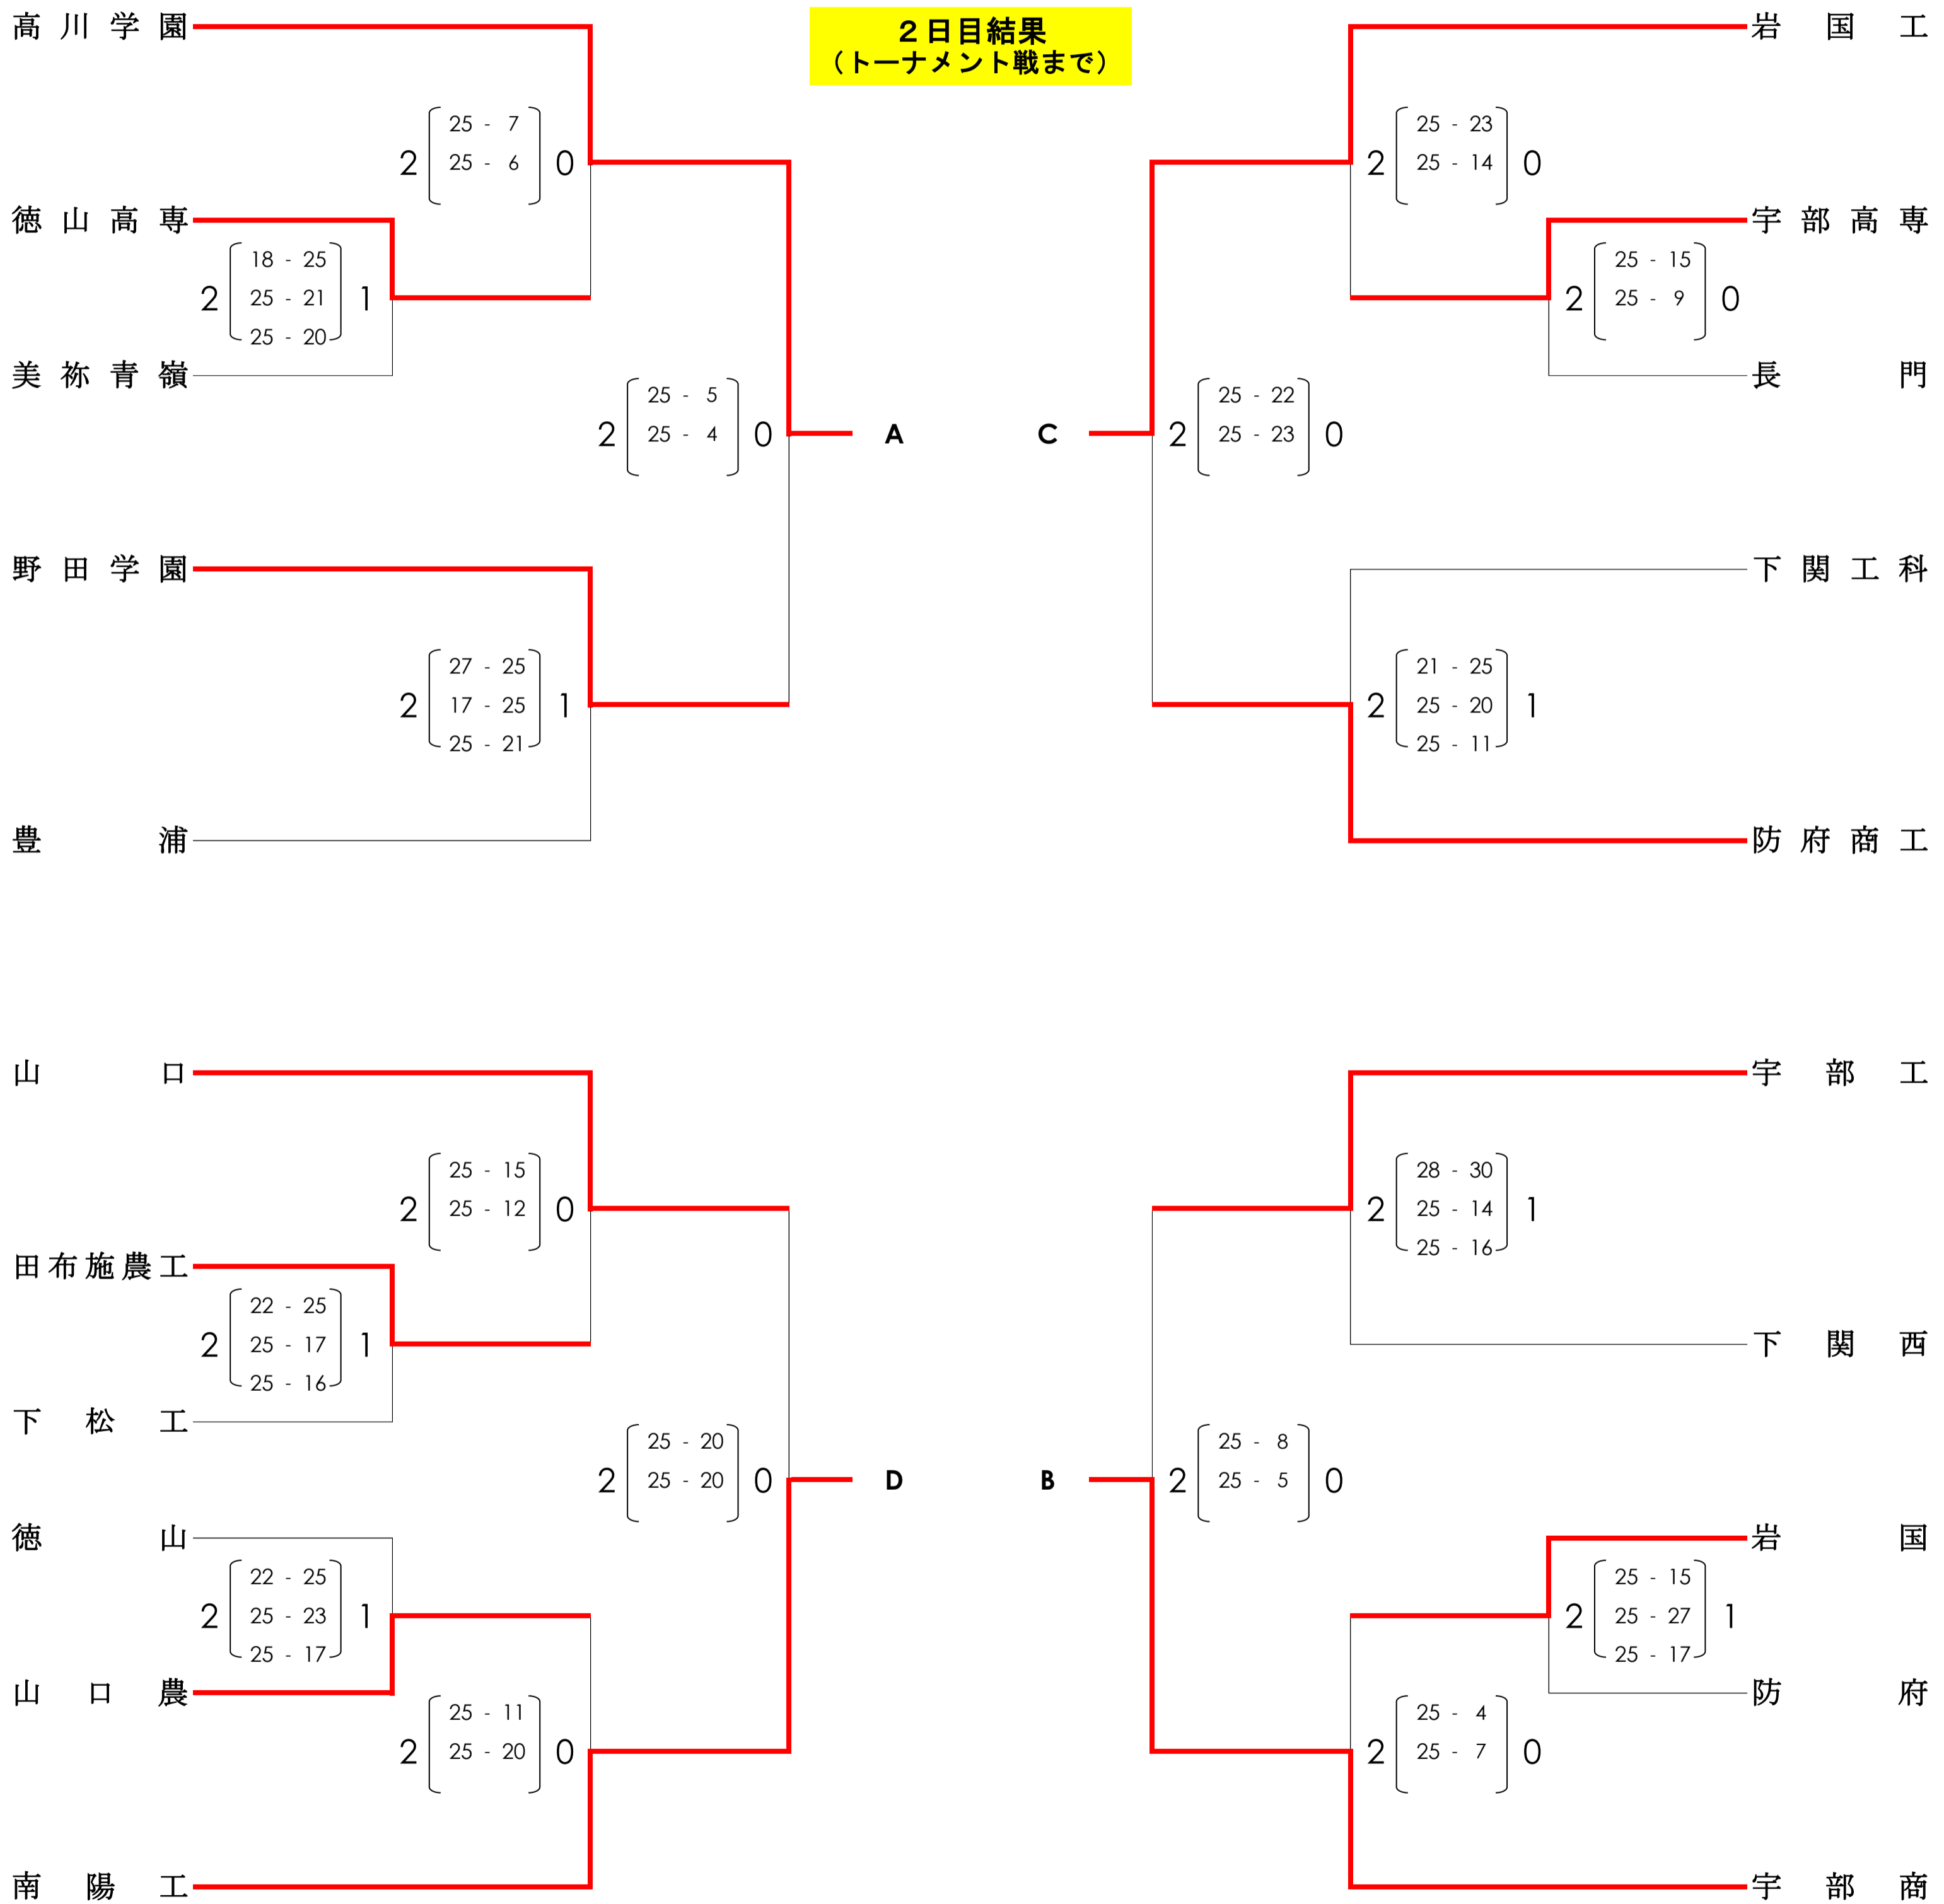

令和5年度中国高等学校バレーボール選手権大会山口県予選会

令和5年4月15日(土)・22日(土)・23日(日)

《 男 子 》

2日目結果
(トーナメント戦まで)

令和5年度中国高等学校バレーボール選手権大会山口県予選会

令和5年4月15日(土)・22日(土)・23日(日)

《 女 子 》

2日目結果
(トーナメント戦まで)