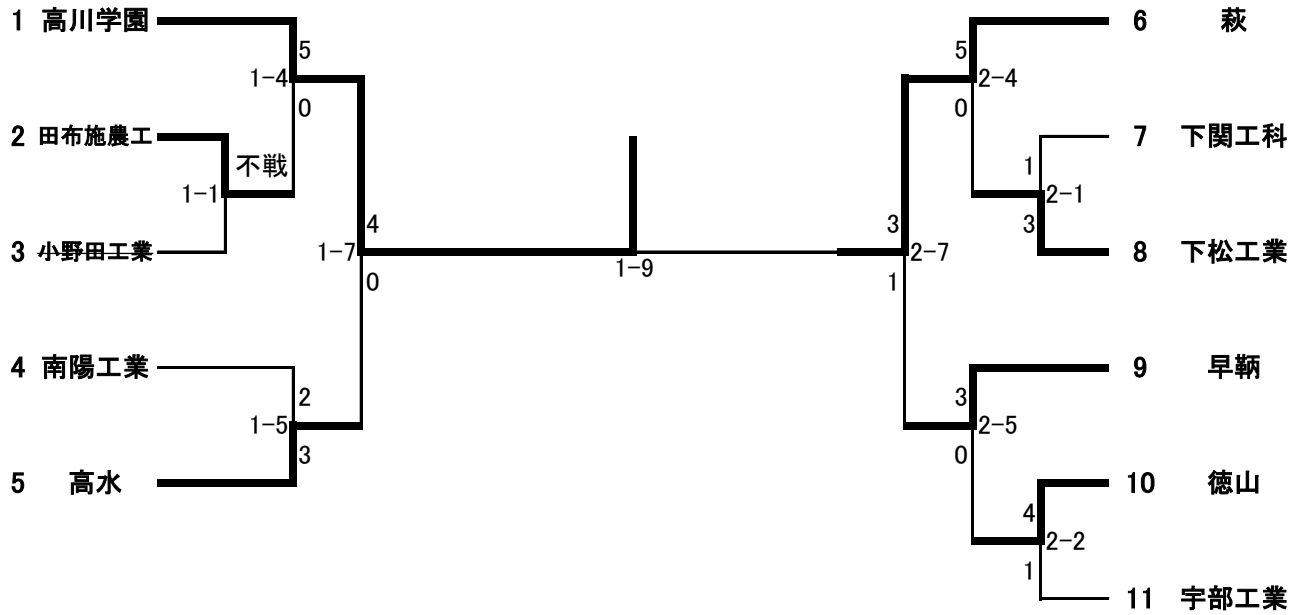

令和5年度 山口県体育大会柔道競技(高校の部)

男子団体試合

女子団体試合

		高川学園	防府商工	萩	西京	勝	敗	分	順位
1	高川学園	○	○	○	3	0	0	1	
2	防府商工	△	○	△	0	3	0	4	
3	萩	△	○	△	1	2	0	3	
4	西京	△	○	○	2	1	0	2