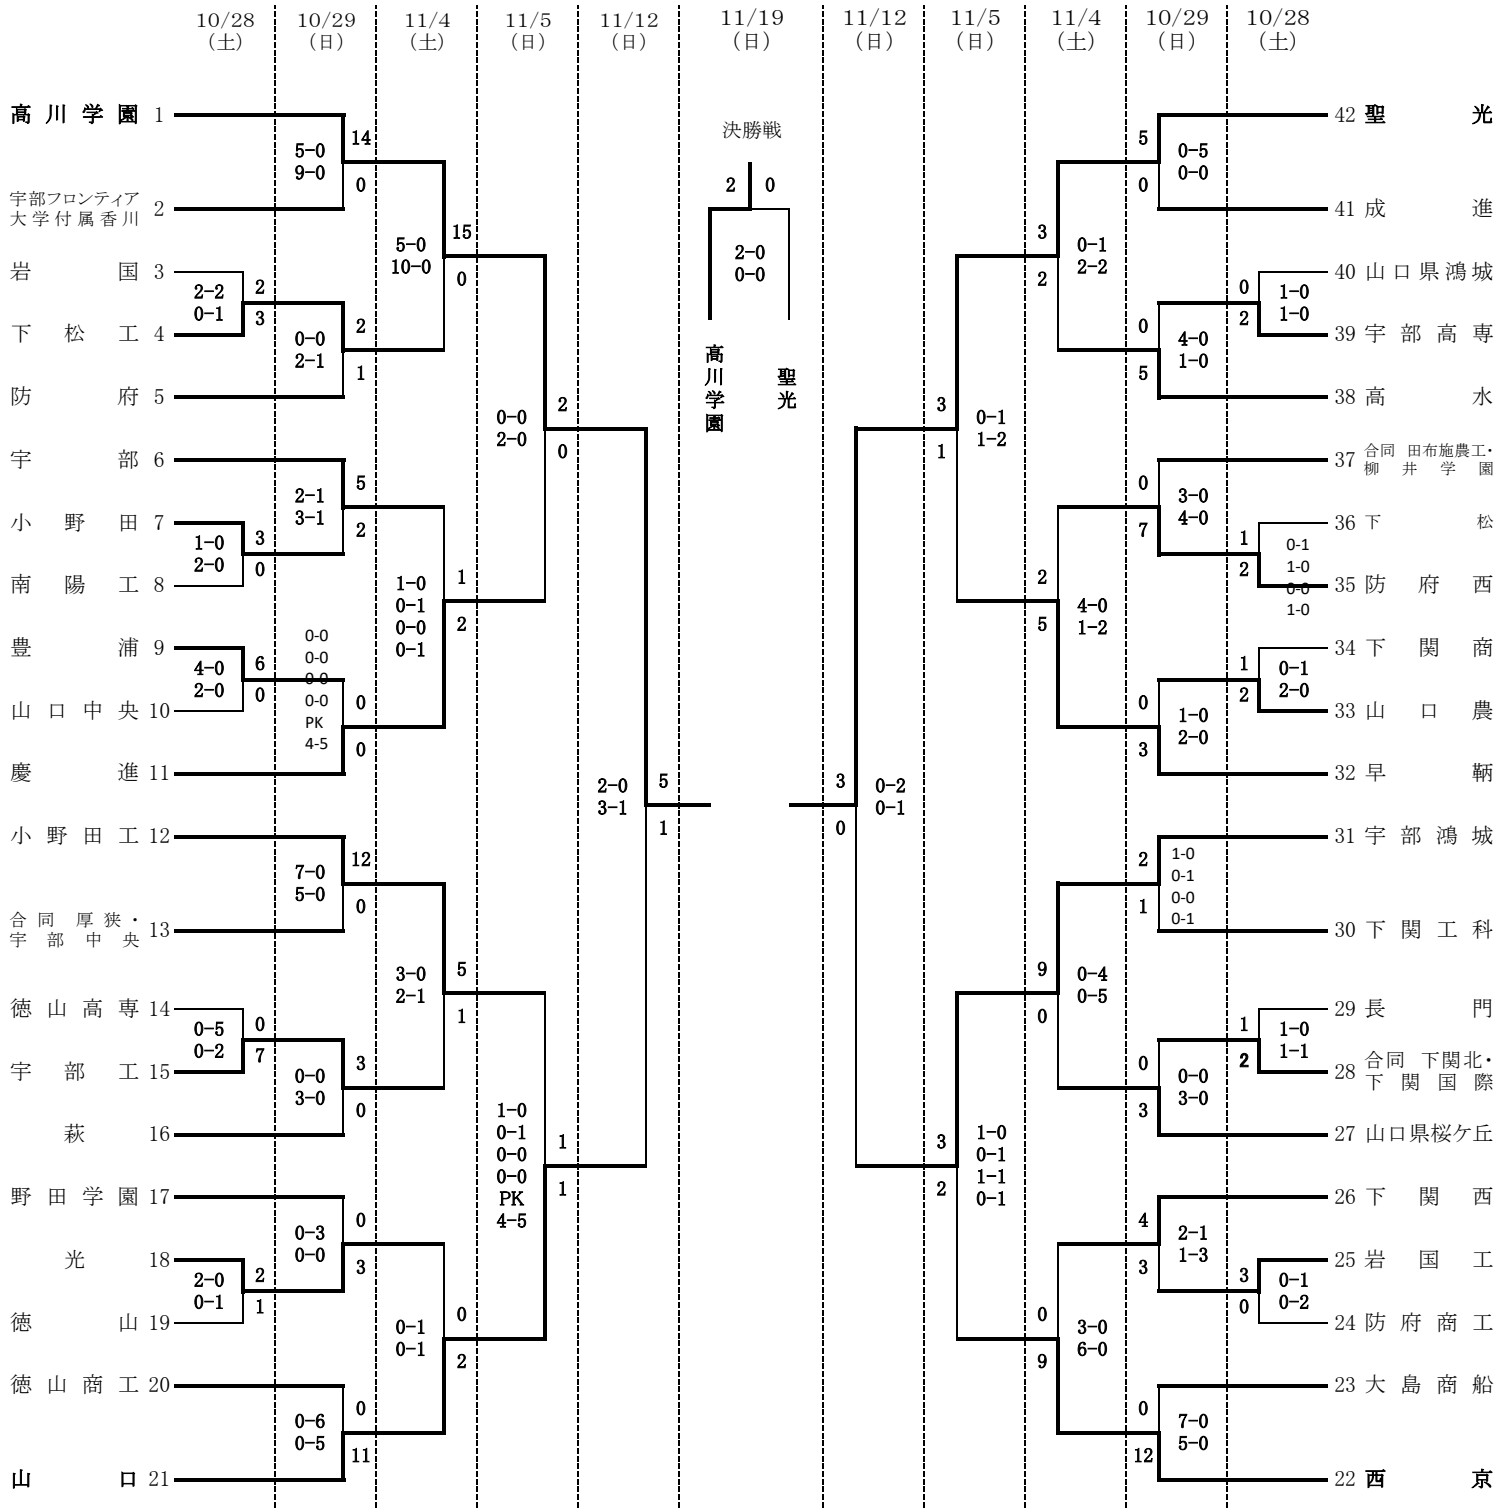

## 第102回全国高等学校サッカー選手権大会山口県大会 組合せ表

会場	試合時間
S : 維新みらいふスタジアム(天然芝)	①9:50~
A : おのサンサッカーパーク(天然芝)	②12:00~
B1: おのサンサッカーパーク(人工芝)A	③14:10~
B2: おのサンサッカーパーク(人工芝)B	
C1: キリンレモンスタジアム(防府市スポーツセンター人工芝多目的グラウンド)EF	
C2: キリンレモンスタジアム(防府市スポーツセンター人工芝多目的グラウンド)GH	
D : 乃木浜総合公園(天然芝)	