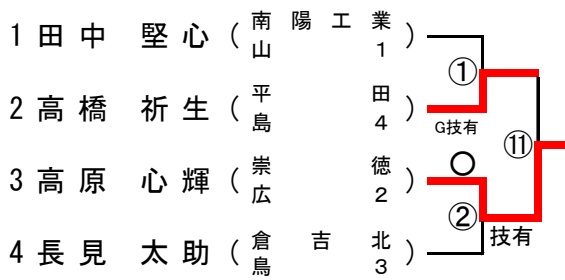

66kg級

予選トーナメント

【Aブロック】