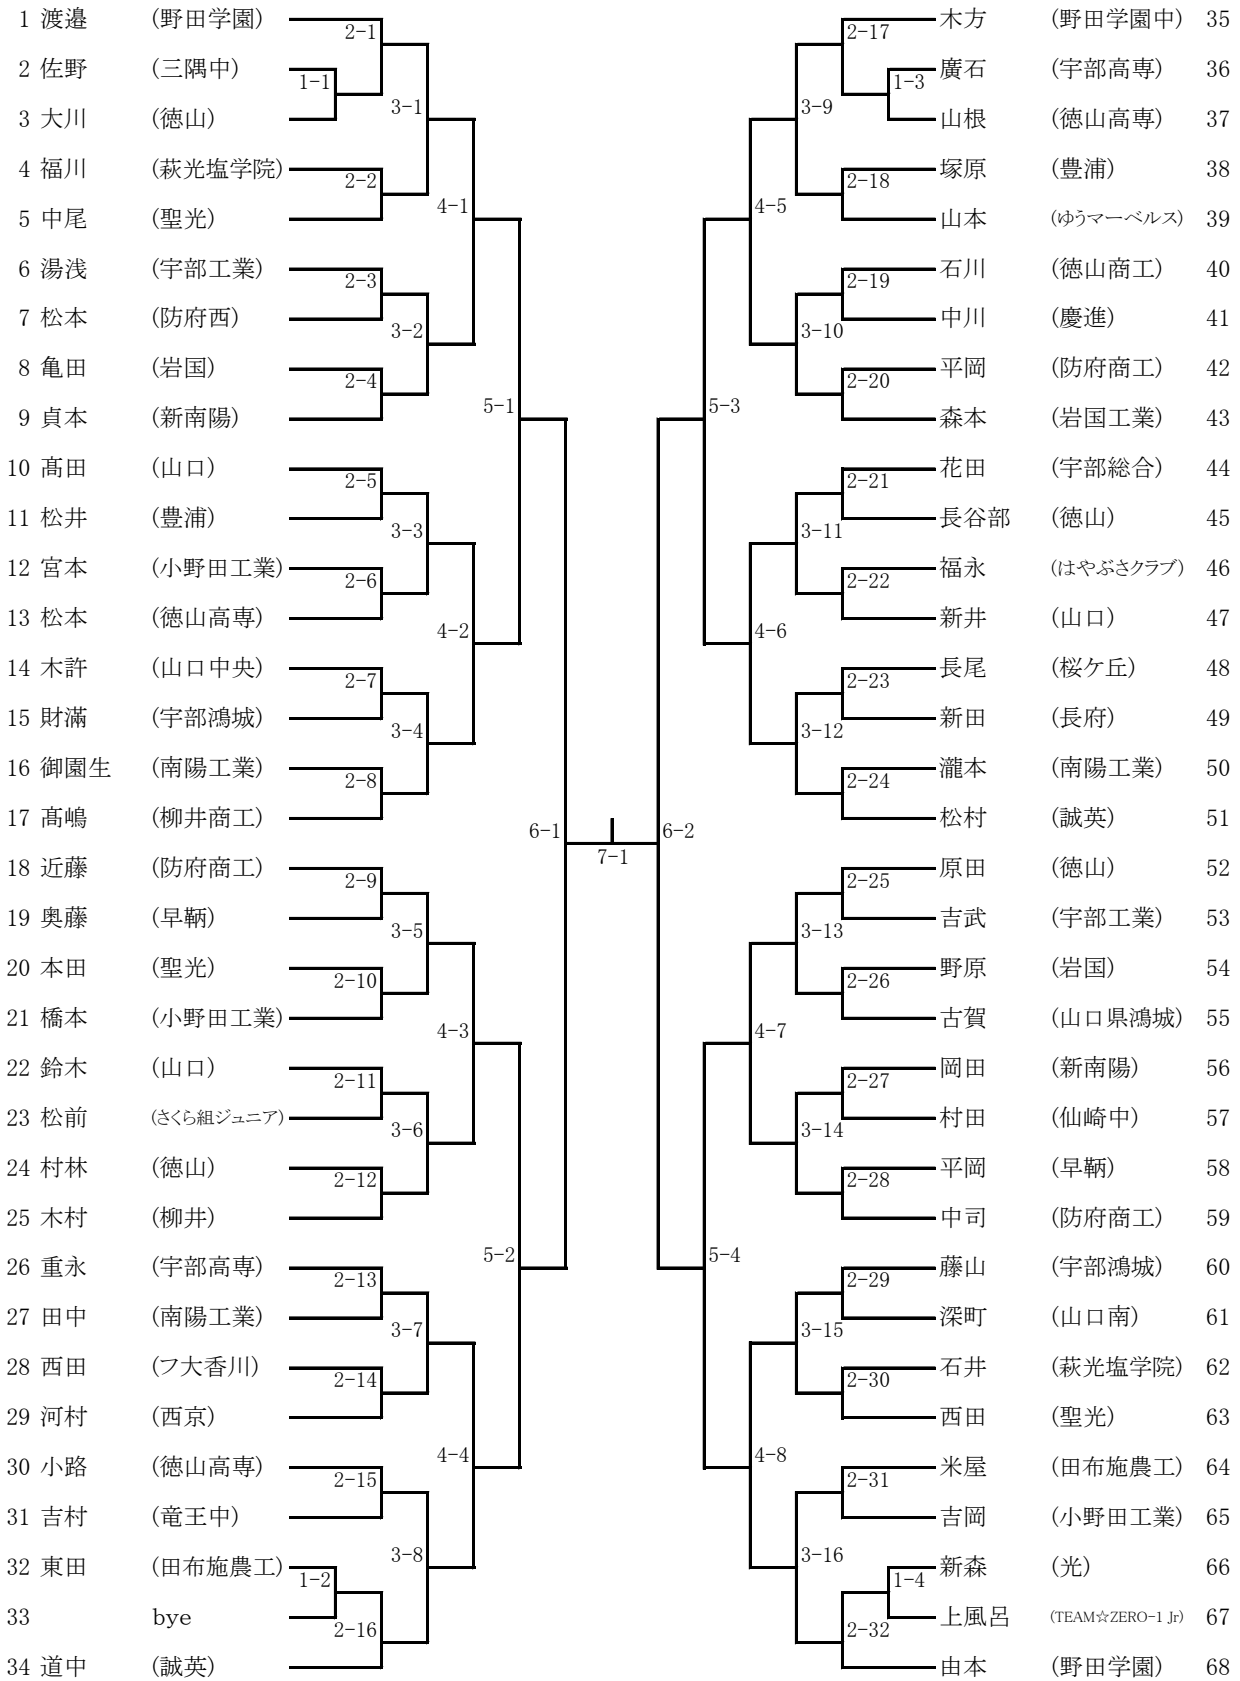

## 試合進行に関すること

- 試合開始時刻はタイムテーブルに従いますが、すべての試合で早まる可能性があります。  
各コート3順目以降はコート変更をおこなう可能性があるため、放送に注意しておいてください。  
※放送はメインアリーナにしか流れません。ロビーに出るときは気をつけてください。
- 試合終了後、それぞれ次の行動を責任もって速やかに行ってください。  
【勝者】結果報告  
ボードから該当の**対戦票のみ**を抜き取って進行席に持ってきてください。  
【敗者】審判  
次の試合の審判を行ってください。**対戦者が来ない場合は速やかに進行席に**知らせてください。
- 対戦票の試合番号を自身で確認して①**選手番号**②**選手名**③**学校名を各自で記入**してください。
- 対戦者、敗者審判、次の対戦者以外はフロアに入らないでください。
- 自分の【1つ前の試合】が始まったら必ずコートの後ろで待機をしてください。  
その時に応援やアドバイスは一切できません。
- 試合球は破損交換制です。紛失することがないように気を付けてください。

## 【会場図】

令和6年度全日本卓球選手権大会ジュニアの部山口県予選  
 令和6年9月23日(月)  
 ゼオンアリーナ周南

男子シングルス(1)

令和6年度全日本卓球選手権大会ジュニアの部山口県予選  
 令和6年9月23日(月)  
 ゼオンアリーナ周南

男子シングルス(2)

令和6年度全日本卓球選手権大会ジュニアの部山口県予選  
 令和6年9月23日(月)  
 ゼオンアリーナ周南

男子シングルス (3)