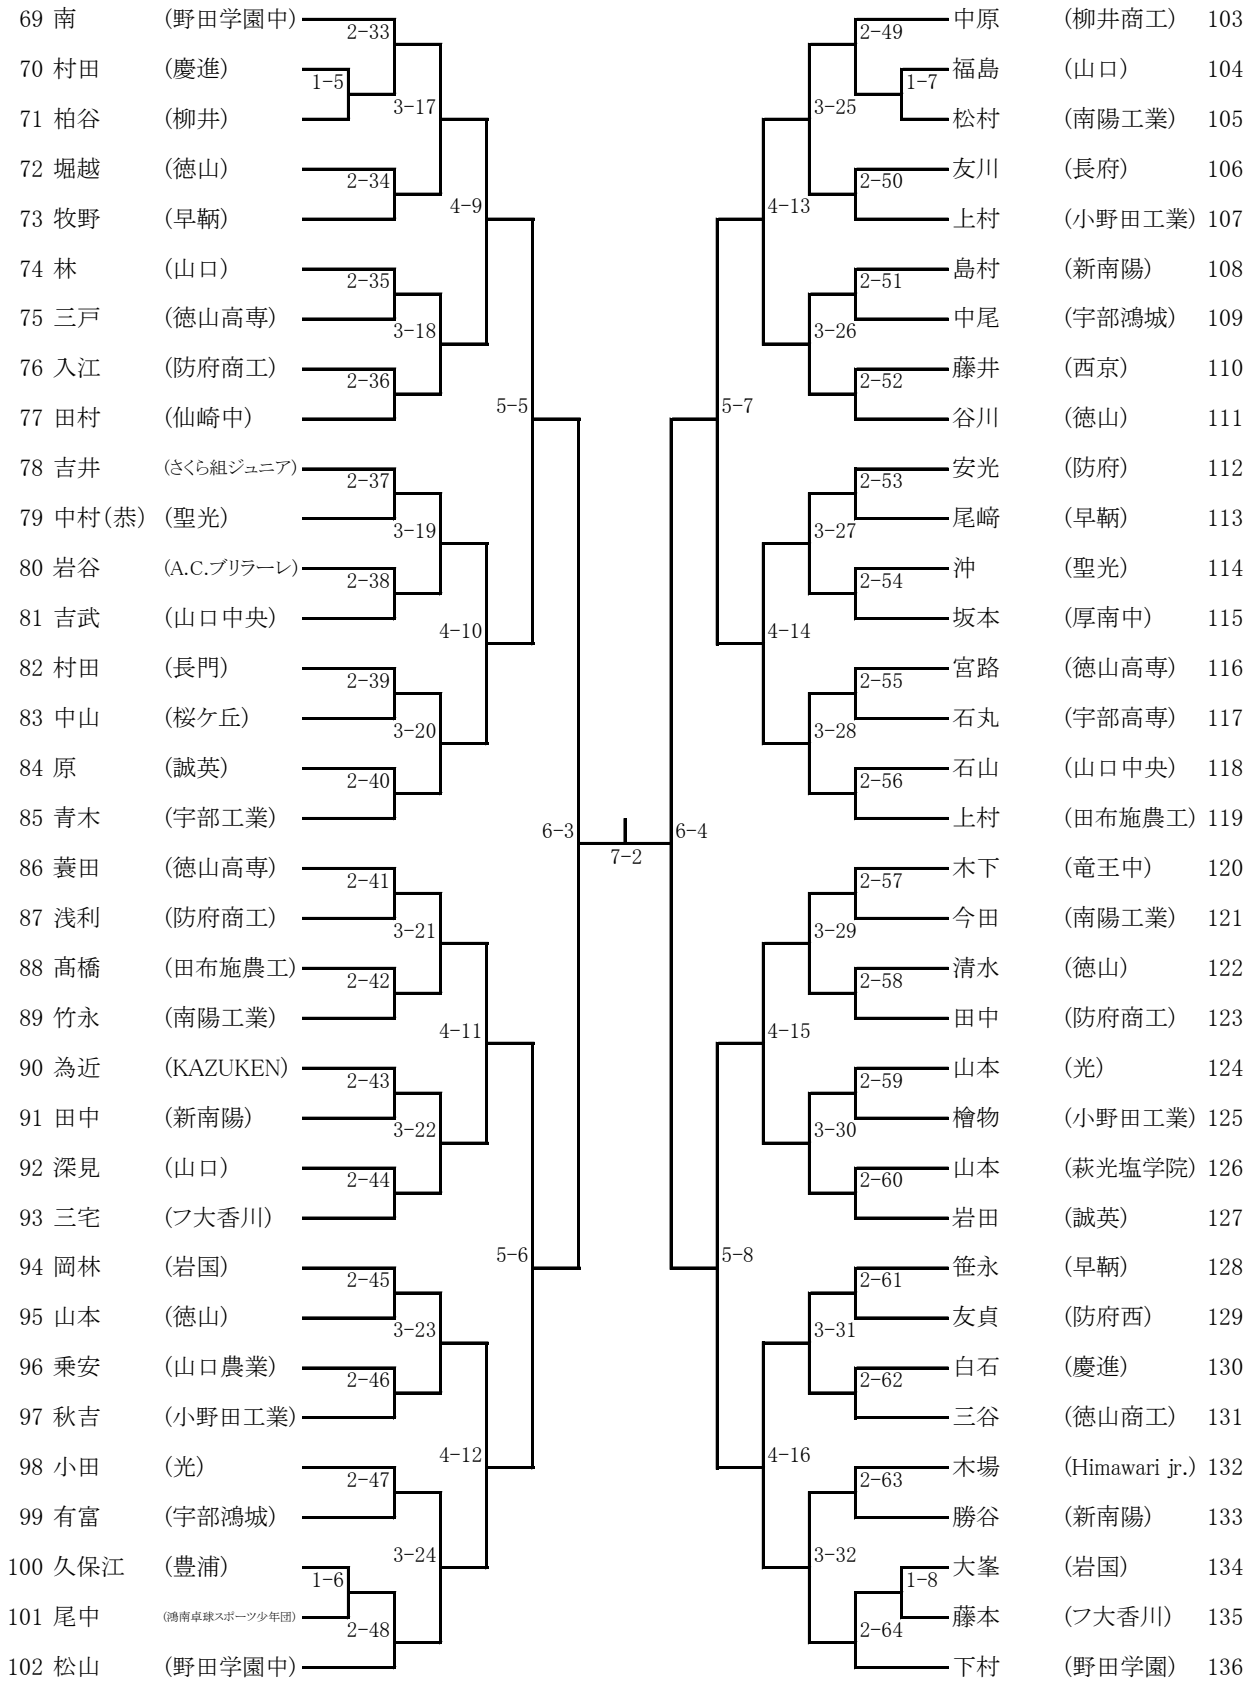

## 試合進行に関すること

- 試合開始時刻はタイムテーブルに従いますが、すべての試合で早まる可能性があります。  
各コート3順目以降はコート変更をおこなう可能性があるため、放送に注意しておいてください。  
※放送はメインアリーナにしか流れません。ロビーに出るときは気をつけてください。
- 試合終了後、それぞれ次の行動を責任もって速やかに行ってください。  
【勝者】結果報告  
ボードから該当の**対戦票のみ**を抜き取って進行席に持ってきてください。  
【敗者】審判  
次の試合の審判を行ってください。**対戦者が来ない場合は速やかに進行席に**知らせてください。
- 対戦票の試合番号を自身で確認して①**選手番号**②**選手名**③**学校名を各自で記入**してください。
- 対戦者、敗者審判、次の対戦者以外はフロアに入らないでください。
- 自分の【1つ前の試合】が始まったら必ずコートの後ろで待機をしてください。  
その時に応援やアドバイスは一切できません。
- 試合球は破損交換制です。紛失することがないように気を付けてください。

## 【会場図】

令和6年度全日本卓球選手権大会ジュニアの部山口県予選  
 令和6年9月23日(月)  
 ゼオンアリーナ周南

男子シングルス(1)

令和6年度全日本卓球選手権大会ジュニアの部山口県予選  
 令和6年9月23日(月)  
 ゼオンアリーナ周南

男子シングルス(2)

令和6年度全日本卓球選手権大会ジュニアの部山口県予選  
 令和6年9月23日(月)  
 ゼオンアリーナ周南

男子シングルス (3)