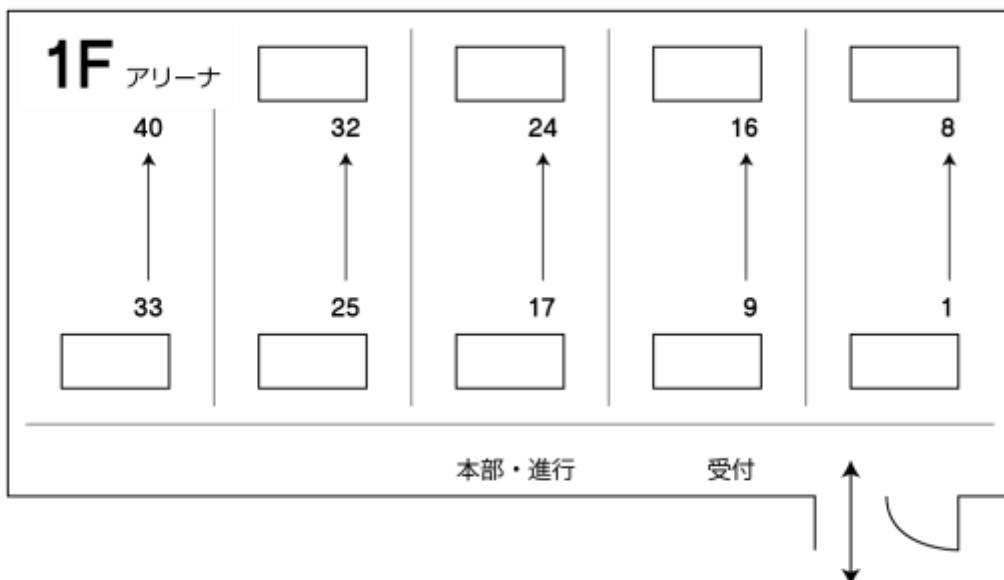

全日本卓球選手権大会（ジュニアの部）山口県予選会 の注意事項

※各校でお読みいただき、施設使用上のマナー向上及び円滑な進行にご協力をお願いします。

赤い部分を特に徹底してください。

会場に関すること（会場図は次ページ参照）

- ○各学校の選手・顧問は8：00から入場開始可能とします。会場準備後、練習可能です。
- ○下足と**シューズの履き替え**は、所定の位置で行ってください。
- ○受付はフロア1Fの本部付近でおこないます。①**地区名**②**男女の別**③**学校名の順**で申し出てください。
  棄権がいる場合は、受付のあとに進行係に申し出てください。
  その際、①**男女の別**②**ページ数とブロック（例 | 2枚目の右上）**③**選手番号・名前・学校名**を伝えてください。
- ○食事は観覧席でのみとることができます。（1階・2階ロビーやフロアでは食べないでください）
- ○**ごみは各自で持ち帰って**ください。ごみ箱はありません。マナーを守ってください。
- ○靴・貴重品等の自己管理を徹底してください。

試合進行に関すること

- ○試合開始時刻はタイムテーブルに従いますが、すべての試合で早まる可能性があります。
  各コート3順目以降はコート変更をおこなう可能性があるため、放送に注意しておいてください。
  ※放送はメインアリーナにしか流れません。ロビーに出るときは気をつけてください。
- ○試合終了後、それぞれ次の行動を責任もって速やかに行ってください。
  【勝者】結果報告
  ボードから該当の**対戦票のみ**を抜き取って進行席に持ってきてください。
  【敗者】審判
  次の試合の審判を行ってください。**対戦者が来ない場合は速やかに進行席に**知らせてください。
- ○対戦票の試合番号を自身で確認して①**選手番号**②**選手名**③**学校名を各自で記入**してください。
- ○対戦者、敗者審判、次の対戦者以外はフロアに入らないでください。
- ○自分の【1つ前の試合】が始まったら必ずコートの後ろで待機をしてください。
  その時に応援やアドバイスは一切できません。
- ○試合球は破損交換制です。紛失することがないように気を付けてください。

【会場図】