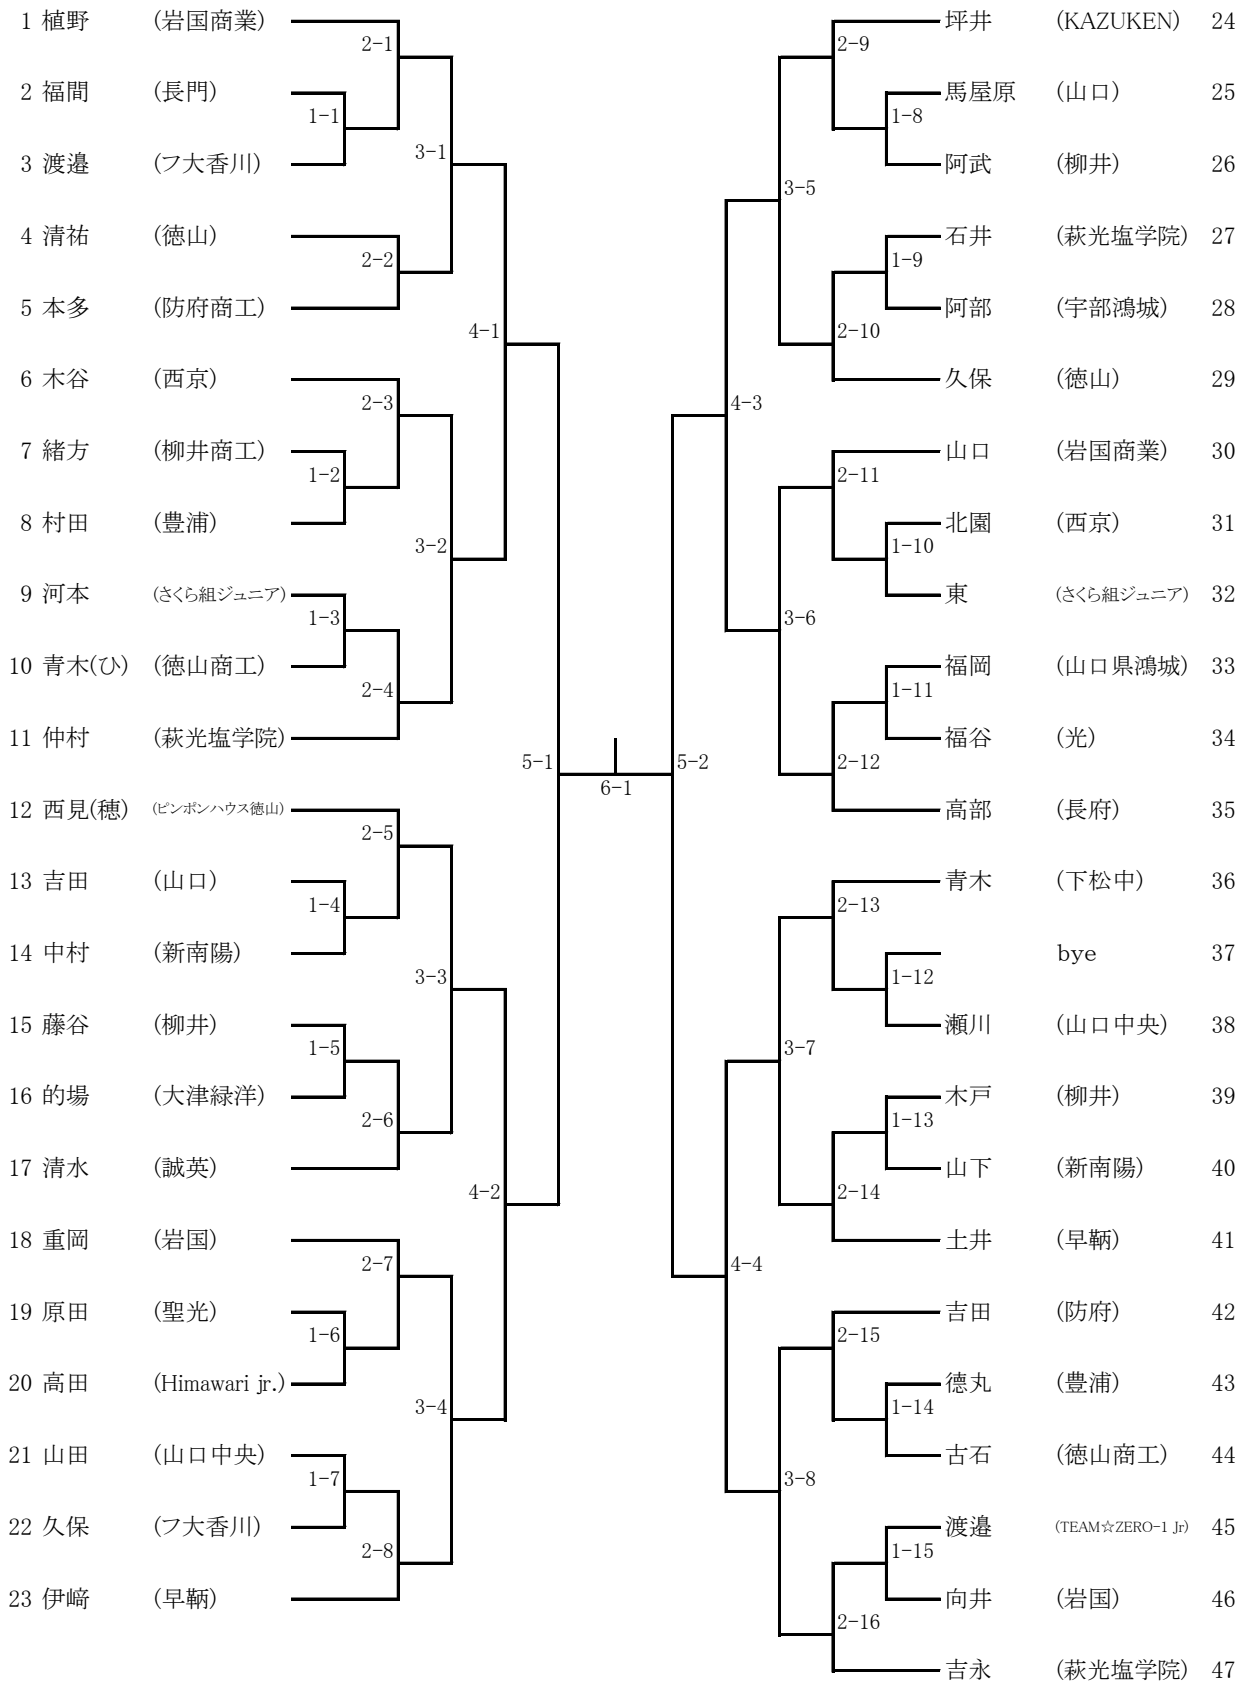

令和6年度全日本卓球選手権大会ジュニアの部山口県予選
令和6年9月23日(月)
ゼオンアリーナ周南

男子シングルス(4)

205	榎本	(野田学園中)	2-97						古瀬	(宇部高専)	239
206	久永	(長門)	1-13						bye		240
207	阪口	(聖光)		3-49					田中	(山口)	241
208	岡田	(慶進)	2-98						阿部	(萩光塩学院中)	242
209	三井	(仙崎中)			4-25				松岡	(徳山)	243
210	岡本	(柳井商工)	2-99						大下	(柳井)	244
211	奥村	(南陽工業)		3-50					新井	(防府西)	245
212	坂本	(宇部工業)	2-100						大庭	(仙崎中)	246
213	吉野	(山口県鴻城)			5-13				貞平	(光)	247
214	佐藤	(宇部鴻城)	2-101						松本	(KAZUKEN)	248
215	渡辺	(山口)		3-51					志賀	(山口中央)	249
216	高部	(豊浦)	2-102						村田	(宇部工業)	250
217	坪井	(徳山高専)			4-26				西川	(聖光)	251
218	末廣	(岩国)	2-103						森分	(宇部鴻城)	252
219	山城	(誠英)		3-52					高橋	(徳山商工)	253
220	龍	(新南陽)	2-104						竹谷	(防府商工)	254
221	中原	(さくら組ジュニア)			6-7				蒲生	(長府)	255
222	山口	(徳山)	2-105			7-4			西郷	(南陽工業)	256
223	山岡(怜)	(早鞆)		3-53					吉村	(田布施農工)	257
224	内山	(防府商工)	2-106						國司	(慶進)	258
225	定廣	(光)			4-27				吉儀	(誠英)	259
226	大田	(山口中央)	2-107						吉儀	(鴻南卓球スポーツ少年団)	260
227	小林	(フ大香川)		3-54					重枝	(山口)	261
228	澁谷	(Himawari jr.)	2-108						米満	(桜ヶ丘)	262
229	松田	(南陽工業)							林	(小野田工業)	263
230	吉山	(山口農業)	2-109		5-14				政木	(KUGAジュニアTTC)	264
231	村田	(小野田工業)		3-55					坂下	(防府商工)	265
232	坂井	(竜王中)	2-110						岡崎	(徳山)	266
233	三上	(新南陽)							河内	(宇部鴻城)	267
234	菅原	(宇部高専)	2-111		4-28				森永	(早鞆)	268
235	安本	(田布施農工)							前田	(徳山高専)	269
236	稲光	(徳山高専)	1-14		3-56				田村	(新南陽)	270
237	林	(長府)	2-112						河村	(岩国)	271
238	大坪	(野田学園)							木村	(野田学園)	272

令和6年度全日本卓球選手権大会ジュニアの部山口県予選
令和6年9月23日(月)
ゼオンアリーナ周南

女子シングルス(1)