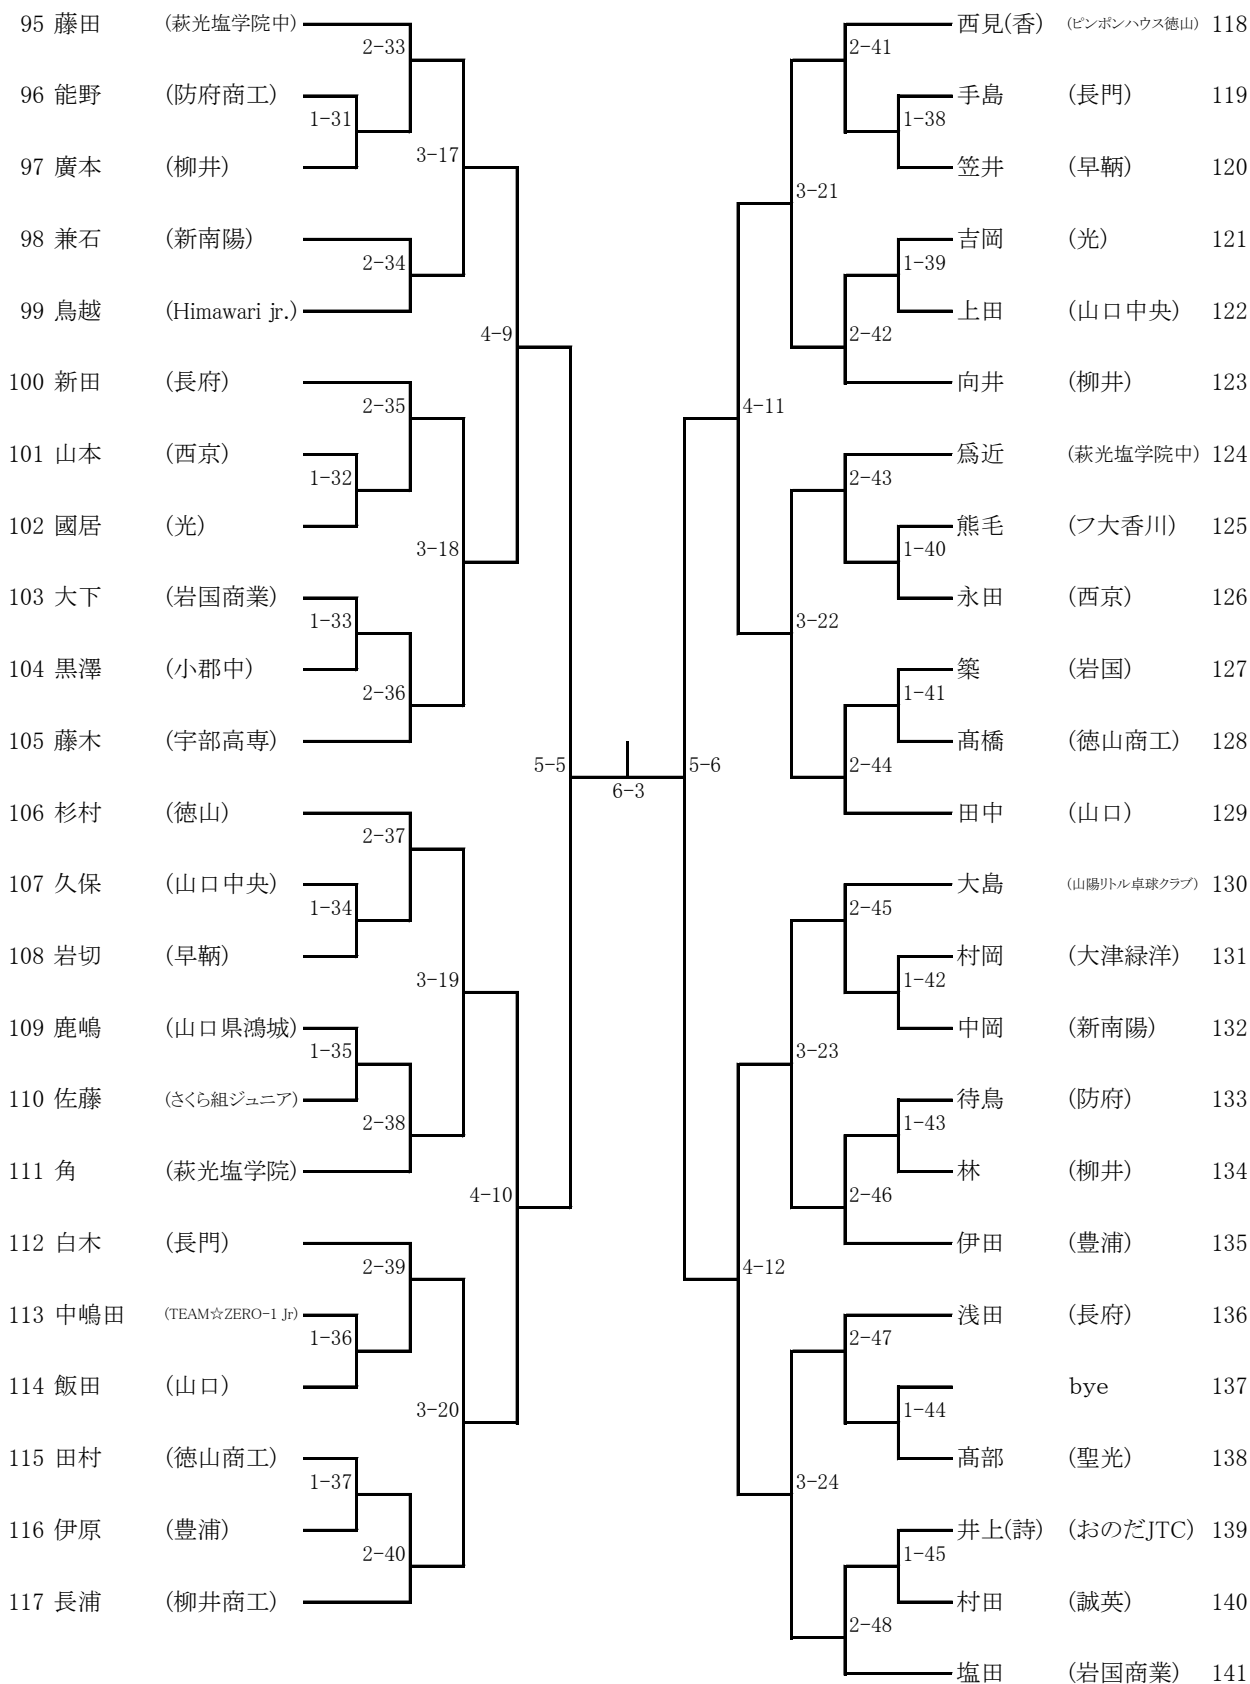

令和6年度全日本卓球選手権大会ジュニアの部山口県予選  
 令和6年9月23日(月)  
 ゼオンアリーナ周南

男子シングルス(4)

205	榎本	(野田学園中)	2-97						古瀬	(宇部高専)	239
206	久永	(長門)	1-13						bye		240
207	阪口	(聖光)		3-49					田中	(山口)	241
208	岡田	(慶進)	2-98						阿部	(萩光塩学院中)	242
209	三井	(仙崎中)			4-25				松岡	(徳山)	243
210	岡本	(柳井商工)	2-99						大下	(柳井)	244
211	奥村	(南陽工業)		3-50					新井	(防府西)	245
212	坂本	(宇部工業)	2-100						大庭	(仙崎中)	246
213	吉野	(山口県鴻城)			5-13				貞平	(光)	247
214	佐藤	(宇部鴻城)	2-101						松本	(KAZUKEN)	248
215	渡辺	(山口)		3-51					志賀	(山口中央)	249
216	高部	(豊浦)	2-102						村田	(宇部工業)	250
217	坪井	(徳山高専)			4-26				西川	(聖光)	251
218	末廣	(岩国)	2-103						森分	(宇部鴻城)	252
219	山城	(誠英)		3-52					高橋	(徳山商工)	253
220	龍	(新南陽)	2-104						竹谷	(防府商工)	254
221	中原	(さくら組ジュニア)			6-7				蒲生	(長府)	255
222	山口	(徳山)	2-105			7-4			西郷	(南陽工業)	256
223	山岡(怜)	(早鞆)		3-53					吉村	(田布施農工)	257
224	内山	(防府商工)	2-106						國司	(慶進)	258
225	定廣	(光)			4-27				吉儀	(誠英)	259
226	大田	(山口中央)	2-107						吉儀	(鴻南卓球スポーツ少年団)	260
227	小林	(フ大香川)		3-54					重枝	(山口)	261
228	澁谷	(Himawari jr.)	2-108						米満	(桜ヶ丘)	262
229	松田	(南陽工業)							林	(小野田工業)	263
230	吉山	(山口農業)	2-109		5-14				政木	(KUGAジュニアTTC)	264
231	村田	(小野田工業)		3-55					坂下	(防府商工)	265
232	坂井	(竜王中)	2-110						岡崎	(徳山)	266
233	三上	(新南陽)							河内	(宇部鴻城)	267
234	菅原	(宇部高専)	2-111		4-28				森永	(早鞆)	268
235	安本	(田布施農工)							前田	(徳山高専)	269
236	稲光	(徳山高専)	1-14		3-56				田村	(新南陽)	270
237	林	(長府)	2-112						河村	(岩国)	271
238	大坪	(野田学園)							木村	(野田学園)	272

令和6年度全日本卓球選手権大会ジュニアの部山口県予選  
 令和6年9月23日(月)  
 ゼオンアリーナ周南

女子シングルス(1)

令和6年度全日本卓球選手権大会ジュニアの部山口県予選  
 令和6年9月23日(月)  
 ゼオンアリーナ周南

女子シングルス(2)

令和6年度全日本卓球選手権大会ジュニアの部山口県予選  
 令和6年9月23日(月)  
 ゼオンアリーナ周南

女子シングルス (3)

令和6年度全日本卓球選手権大会ジュニアの部山口県予選  
 令和6年9月23日(月)  
 ゼオンアリーナ周南