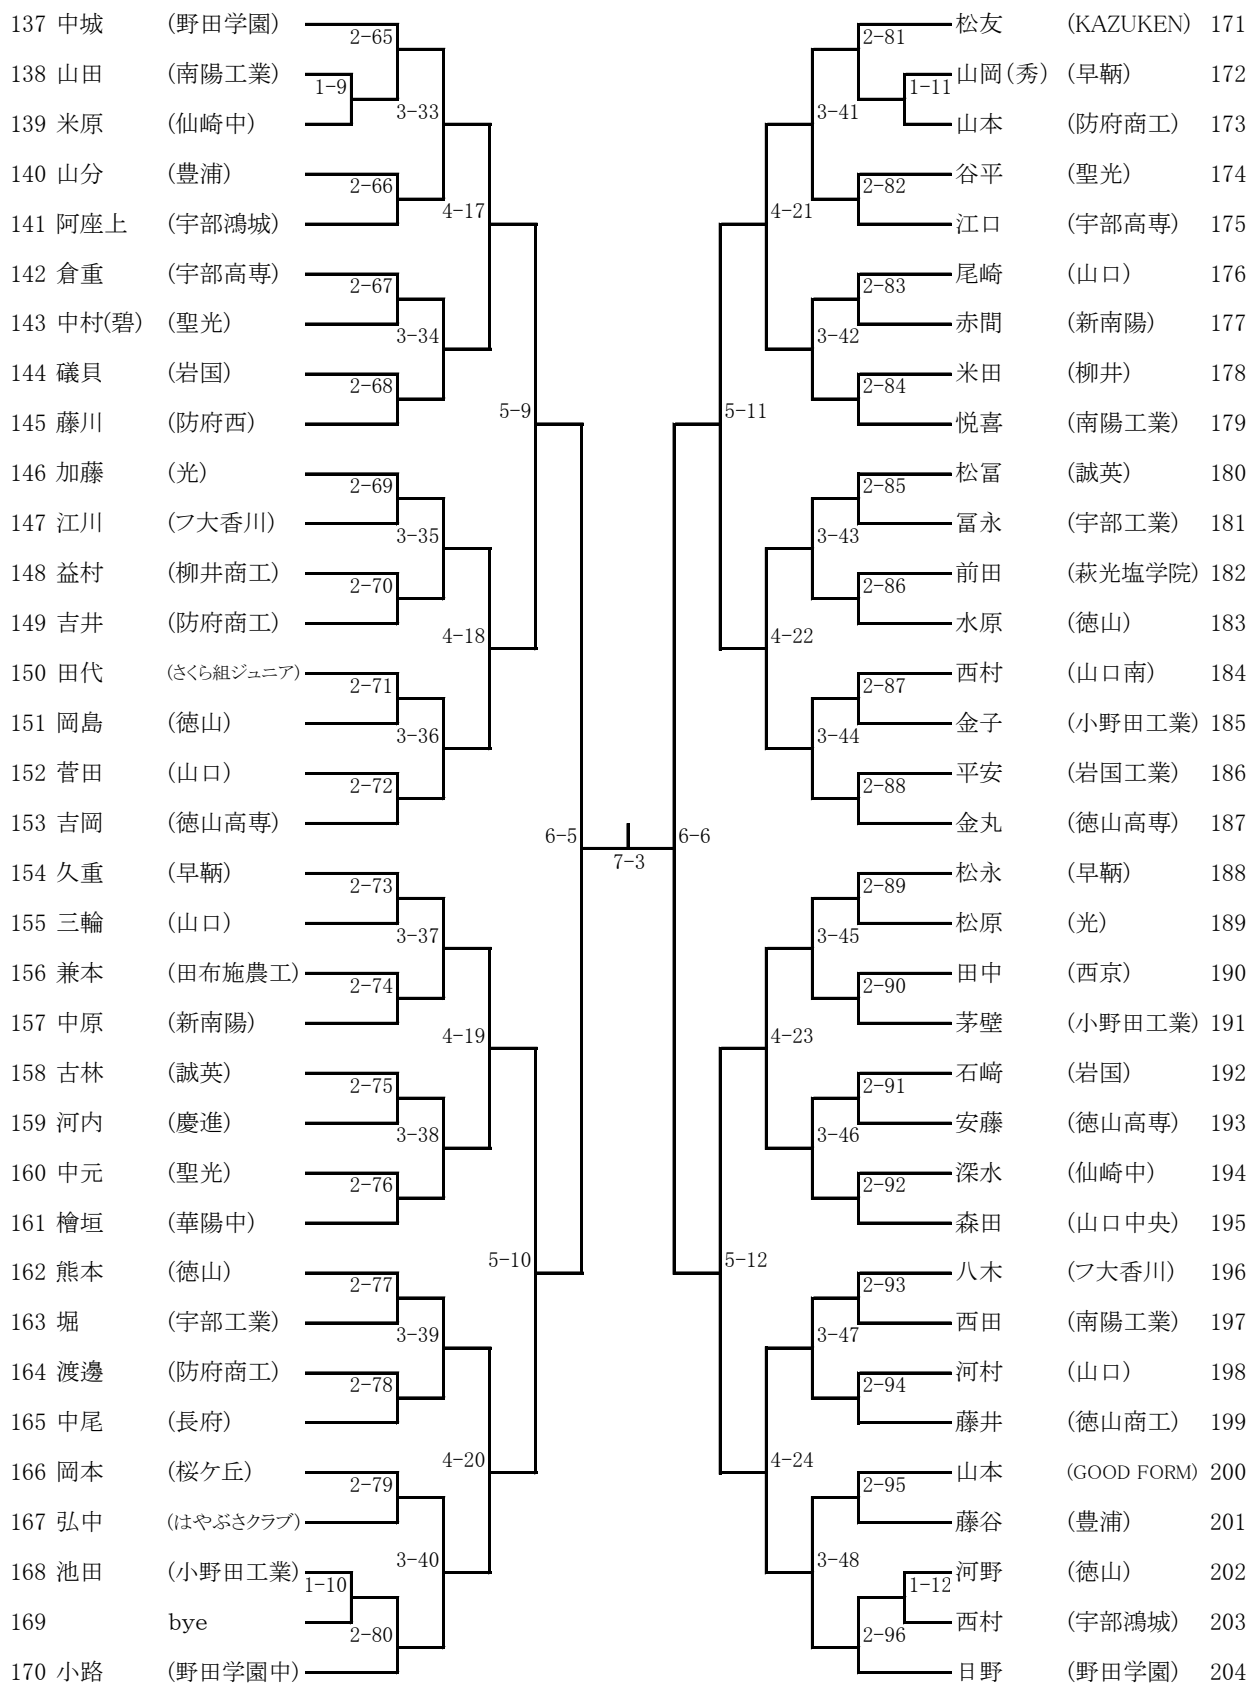

## 【会場図】

令和6年度全日本卓球選手権大会ジュニアの部山口県予選  
 令和6年9月23日(月)  
 ゼオンアリーナ周南

男子シングルス(1)

令和6年度全日本卓球選手権大会ジュニアの部山口県予選  
 令和6年9月23日(月)  
 ゼオンアリーナ周南

男子シングルス(2)

令和6年度全日本卓球選手権大会ジュニアの部山口県予選  
 令和6年9月23日(月)  
 ゼオンアリーナ周南

男子シングルス (3)

令和6年度全日本卓球選手権大会ジュニアの部山口県予選  
 令和6年9月23日(月)  
 ゼオンアリーナ周南

男子シングルス(4)

205	榎本	(野田学園中)	2-97						古瀬	(宇部高専)	239
206	久永	(長門)	1-13						bye		240
207	阪口	(聖光)		3-49					田中	(山口)	241
208	岡田	(慶進)	2-98						阿部	(萩光塩学院中)	242
209	三井	(仙崎中)			4-25				松岡	(徳山)	243
210	岡本	(柳井商工)	2-99						大下	(柳井)	244
211	奥村	(南陽工業)		3-50					新井	(防府西)	245
212	坂本	(宇部工業)	2-100						大庭	(仙崎中)	246
213	吉野	(山口県鴻城)			5-13				貞平	(光)	247
214	佐藤	(宇部鴻城)	2-101						松本	(KAZUKEN)	248
215	渡辺	(山口)		3-51					志賀	(山口中央)	249
216	高部	(豊浦)	2-102						村田	(宇部工業)	250
217	坪井	(徳山高専)			4-26				西川	(聖光)	251
218	末廣	(岩国)	2-103						森分	(宇部鴻城)	252
219	山城	(誠英)		3-52					高橋	(徳山商工)	253
220	龍	(新南陽)	2-104						竹谷	(防府商工)	254
221	中原	(さくら組ジュニア)			6-7				蒲生	(長府)	255
222	山口	(徳山)	2-105			7-4			西郷	(南陽工業)	256
223	山岡(怜)	(早鞆)		3-53					吉村	(田布施農工)	257
224	内山	(防府商工)	2-106						國司	(慶進)	258
225	定廣	(光)			4-27				吉儀	(誠英)	259
226	大田	(山口中央)	2-107						吉儀	(鴻南卓球スポーツ少年団)	260
227	小林	(フ大香川)		3-54					重枝	(山口)	261
228	澁谷	(Himawari jr.)	2-108						米満	(桜ヶ丘)	262
229	松田	(南陽工業)							林	(小野田工業)	263
230	吉山	(山口農業)	2-109		5-14				政木	(KUGAジュニアTTC)	264
231	村田	(小野田工業)		3-55					坂下	(防府商工)	265
232	坂井	(竜王中)	2-110						岡崎	(徳山)	266
233	三上	(新南陽)							河内	(宇部鴻城)	267
234	菅原	(宇部高専)	2-111		4-28				森永	(早鞆)	268
235	安本	(田布施農工)							前田	(徳山高専)	269
236	稲光	(徳山高専)	1-14		3-56				田村	(新南陽)	270
237	林	(長府)	2-112						河村	(岩国)	271
238	大坪	(野田学園)							木村	(野田学園)	272