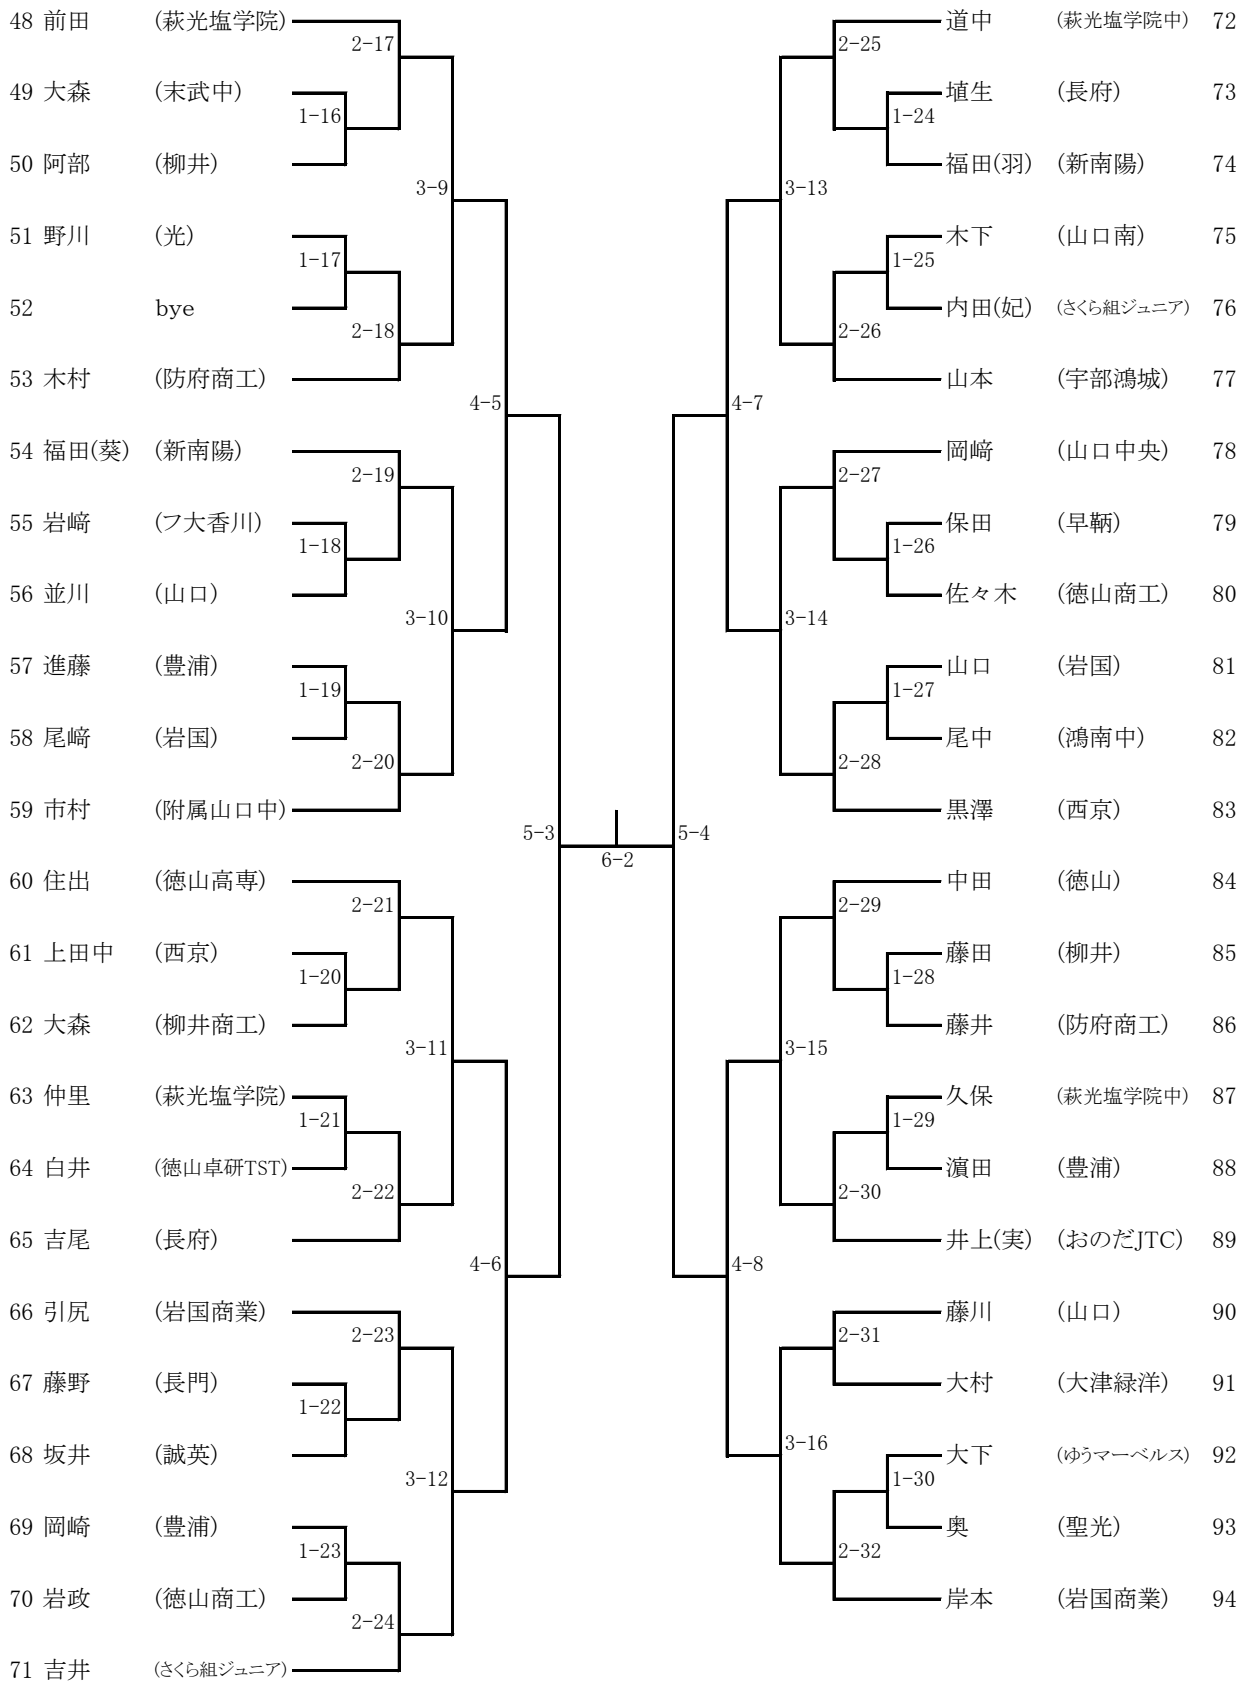

## 【会場図】

令和6年度全日本卓球選手権大会ジュニアの部山口県予選  
 令和6年9月23日(月)  
 ゼオンアリーナ周南

男子シングルス(1)

令和6年度全日本卓球選手権大会ジュニアの部山口県予選  
 令和6年9月23日(月)  
 ゼオンアリーナ周南

男子シングルス(2)

令和6年度全日本卓球選手権大会ジュニアの部山口県予選  
 令和6年9月23日(月)  
 ゼオンアリーナ周南

男子シングルス (3)

令和6年度全日本卓球選手権大会ジュニアの部山口県予選  
 令和6年9月23日(月)  
 ゼオンアリーナ周南

男子シングルス(4)

205	榎本	(野田学園中)	2-97						古瀬	(宇部高専)	239
206	久永	(長門)	1-13						bye		240
207	阪口	(聖光)		3-49					田中	(山口)	241
208	岡田	(慶進)	2-98						阿部	(萩光塩学院中)	242
209	三井	(仙崎中)			4-25				松岡	(徳山)	243
210	岡本	(柳井商工)	2-99						大下	(柳井)	244
211	奥村	(南陽工業)		3-50					新井	(防府西)	245
212	坂本	(宇部工業)	2-100						大庭	(仙崎中)	246
213	吉野	(山口県鴻城)			5-13				貞平	(光)	247
214	佐藤	(宇部鴻城)	2-101						松本	(KAZUKEN)	248
215	渡辺	(山口)		3-51					志賀	(山口中央)	249
216	高部	(豊浦)	2-102						村田	(宇部工業)	250
217	坪井	(徳山高専)			4-26				西川	(聖光)	251
218	末廣	(岩国)	2-103						森分	(宇部鴻城)	252
219	山城	(誠英)		3-52					高橋	(徳山商工)	253
220	龍	(新南陽)	2-104						竹谷	(防府商工)	254
221	中原	(さくら組ジュニア)			6-7				蒲生	(長府)	255
222	山口	(徳山)	2-105			7-4			西郷	(南陽工業)	256
223	山岡(怜)	(早鞆)		3-53					吉村	(田布施農工)	257
224	内山	(防府商工)	2-106						國司	(慶進)	258
225	定廣	(光)			4-27				吉儀	(誠英)	259
226	大田	(山口中央)	2-107						吉儀	(鴻南卓球スポーツ少年団)	260
227	小林	(フ大香川)		3-54					重枝	(山口)	261
228	澁谷	(Himawari jr.)	2-108						米満	(桜ヶ丘)	262
229	松田	(南陽工業)							林	(小野田工業)	263
230	吉山	(山口農業)	2-109		5-14				政木	(KUGAジュニアTTC)	264
231	村田	(小野田工業)		3-55					坂下	(防府商工)	265
232	坂井	(竜王中)	2-110						岡崎	(徳山)	266
233	三上	(新南陽)							河内	(宇部鴻城)	267
234	菅原	(宇部高専)	2-111		4-28				森永	(早鞆)	268
235	安本	(田布施農工)							前田	(徳山高専)	269
236	稲光	(徳山高専)	1-14		3-56				田村	(新南陽)	270
237	林	(長府)	2-112						河村	(岩国)	271
238	大坪	(野田学園)							木村	(野田学園)	272

令和6年度全日本卓球選手権大会ジュニアの部山口県予選  
 令和6年9月23日(月)  
 ゼオンアリーナ周南

女子シングルス(1)

令和6年度全日本卓球選手権大会ジュニアの部山口県予選  
 令和6年9月23日(月)  
 ゼオンアリーナ周南

女子シングルス(2)

令和6年度全日本卓球選手権大会ジュニアの部山口県予選  
 令和6年9月23日(月)  
 ゼオンアリーナ周南

女子シングルス (3)

令和6年度全日本卓球選手権大会ジュニアの部山口県予選  
 令和6年9月23日(月)  
 ゼオンアリーナ周南