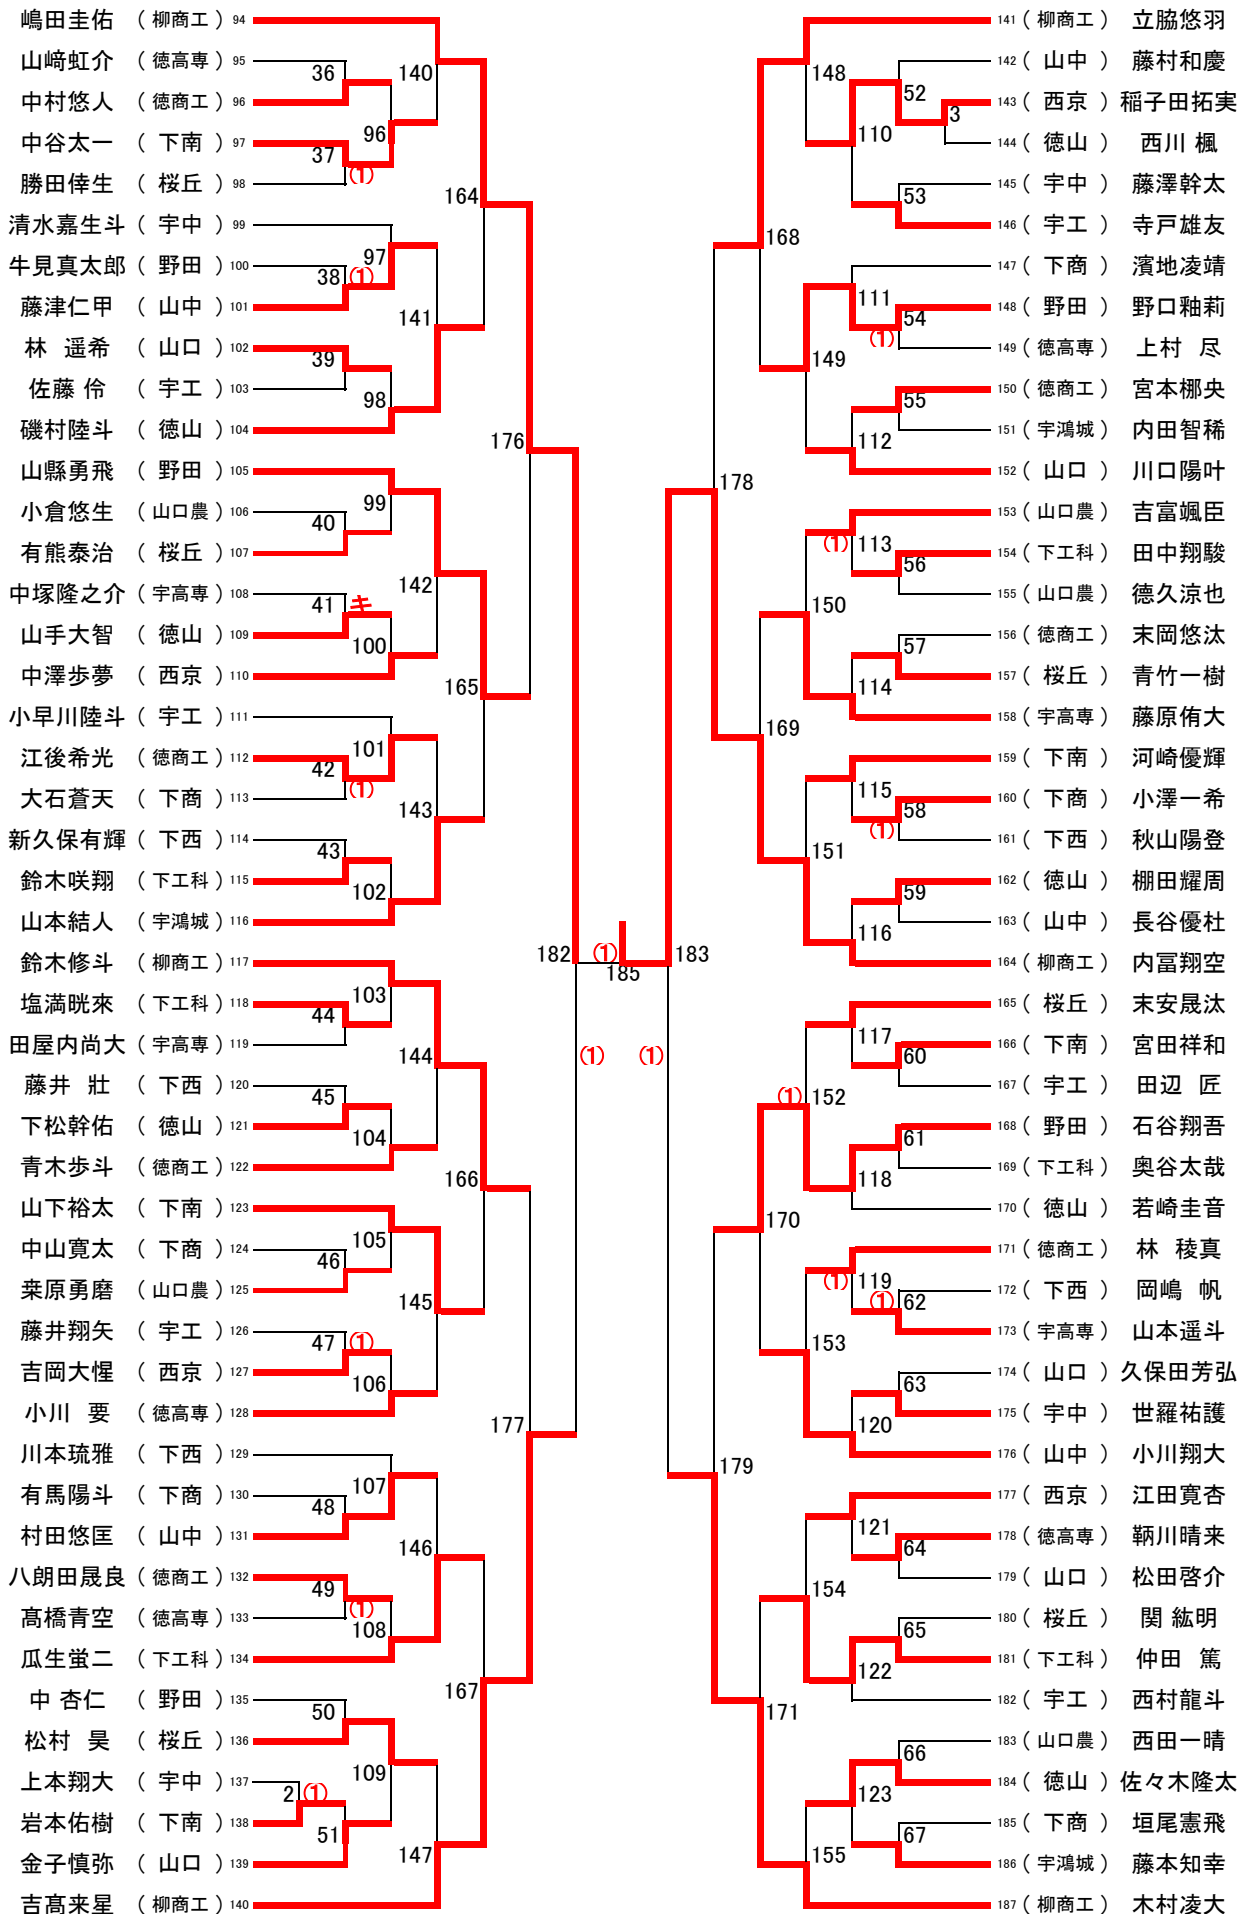

# 男子学校对抗戦

18

# 女子学校对抗戦

19

男子 ダブルス ( 101 )

女子ダブルス(104)

男子 シングルスA ( 187 )

ADブロック ( 93 )

男子 シングルス ( 187 )  
BCブロック ( 94 )

女子シングルス(187)  
ADブロック(93)

## 男子ダブルス順位決定トーナメント

## 女子ダブルス順位決定トーナメント