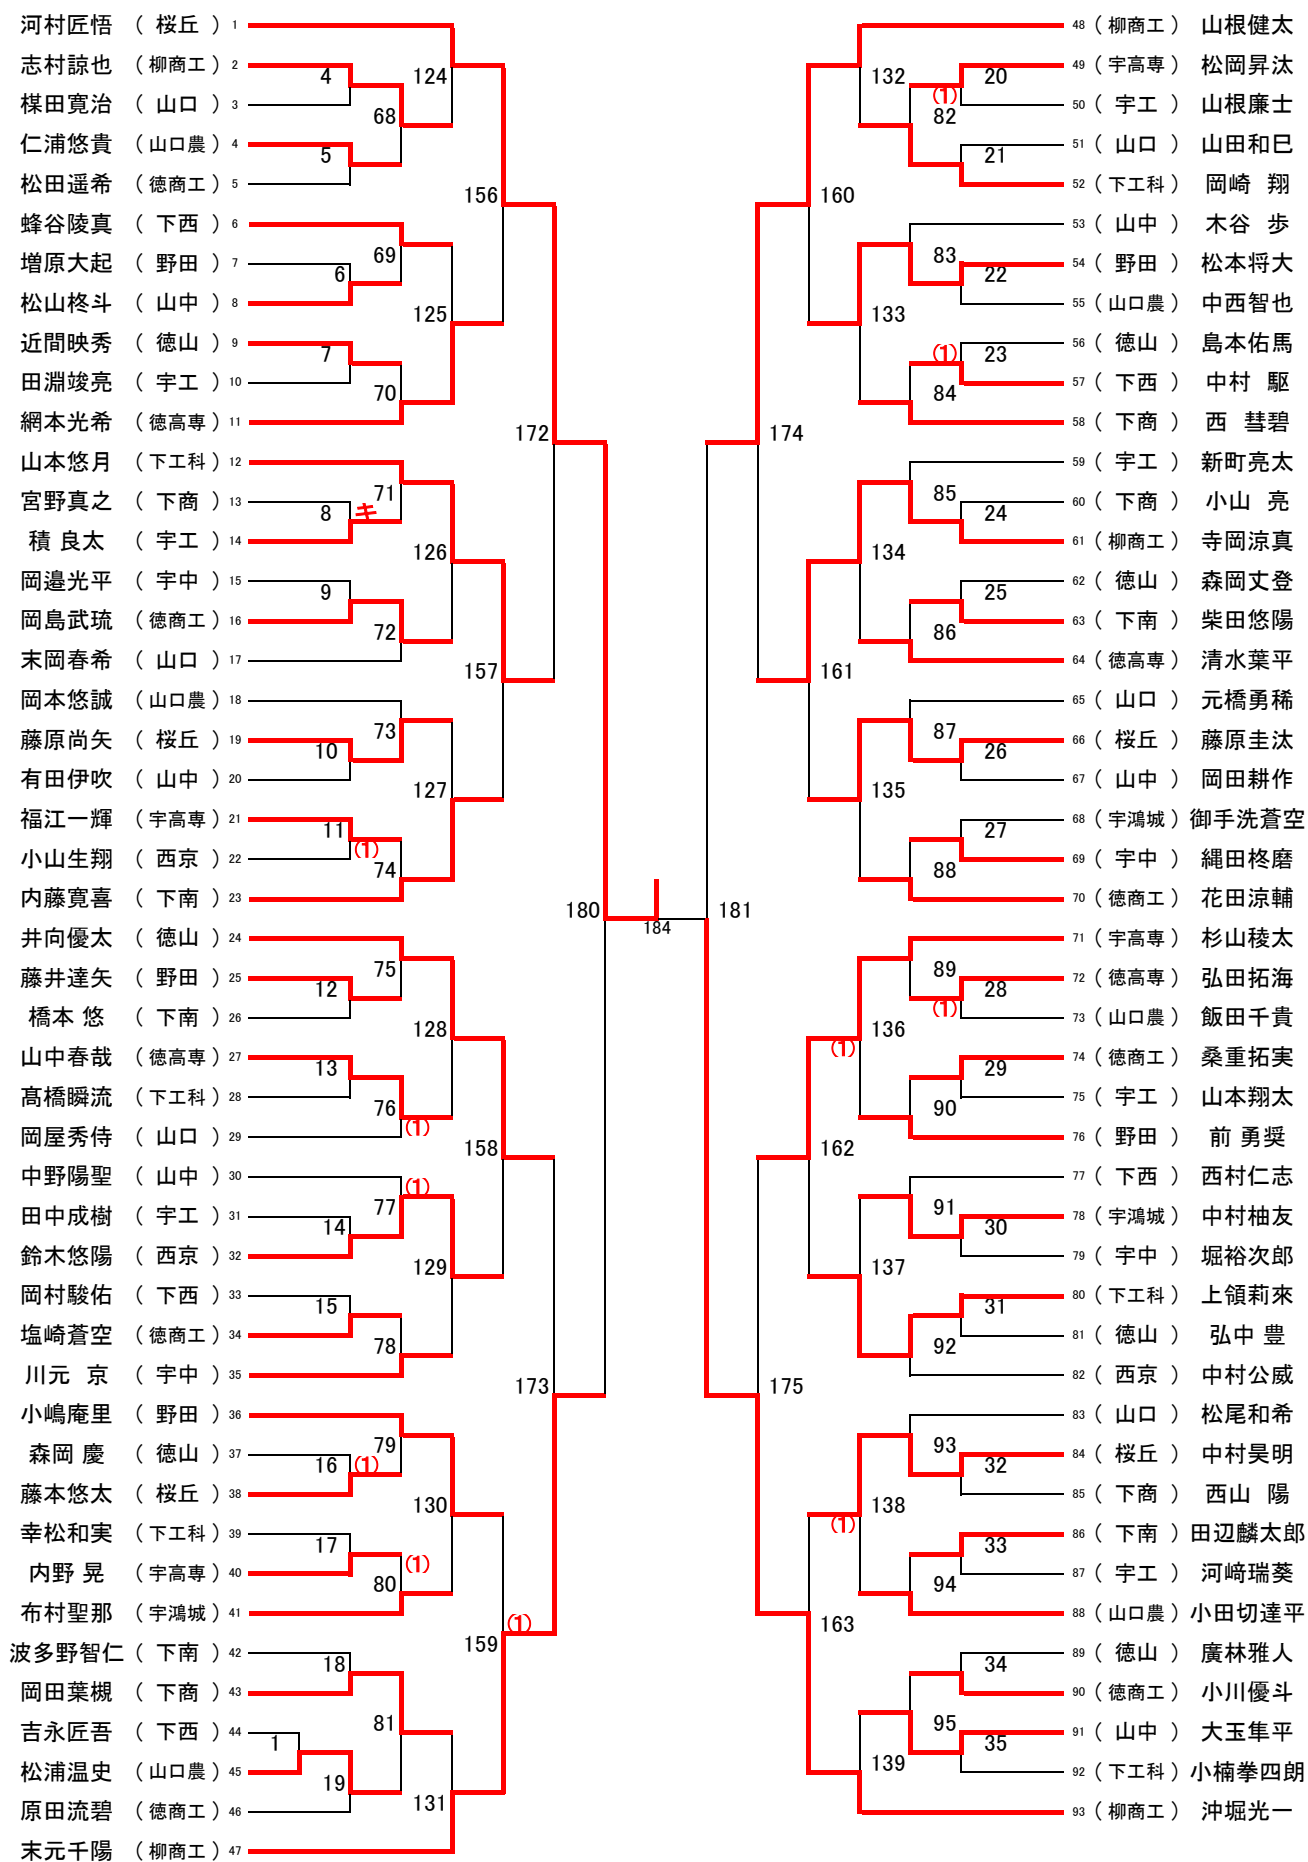

# 男子学校对抗戦

18

# 女子学校对抗戦

19

男子 ダブルス ( 101 )

女子ダブルス(104)

男子 シングルスA ( 187 )

ADブロック ( 93 )

男子 シングルス ( 187 )  
BCブロック ( 94 )

女子シングルス(187)  
ADブロック(93)

## 男子ダブルス順位決定トーナメント

## 女子ダブルス順位決定トーナメント