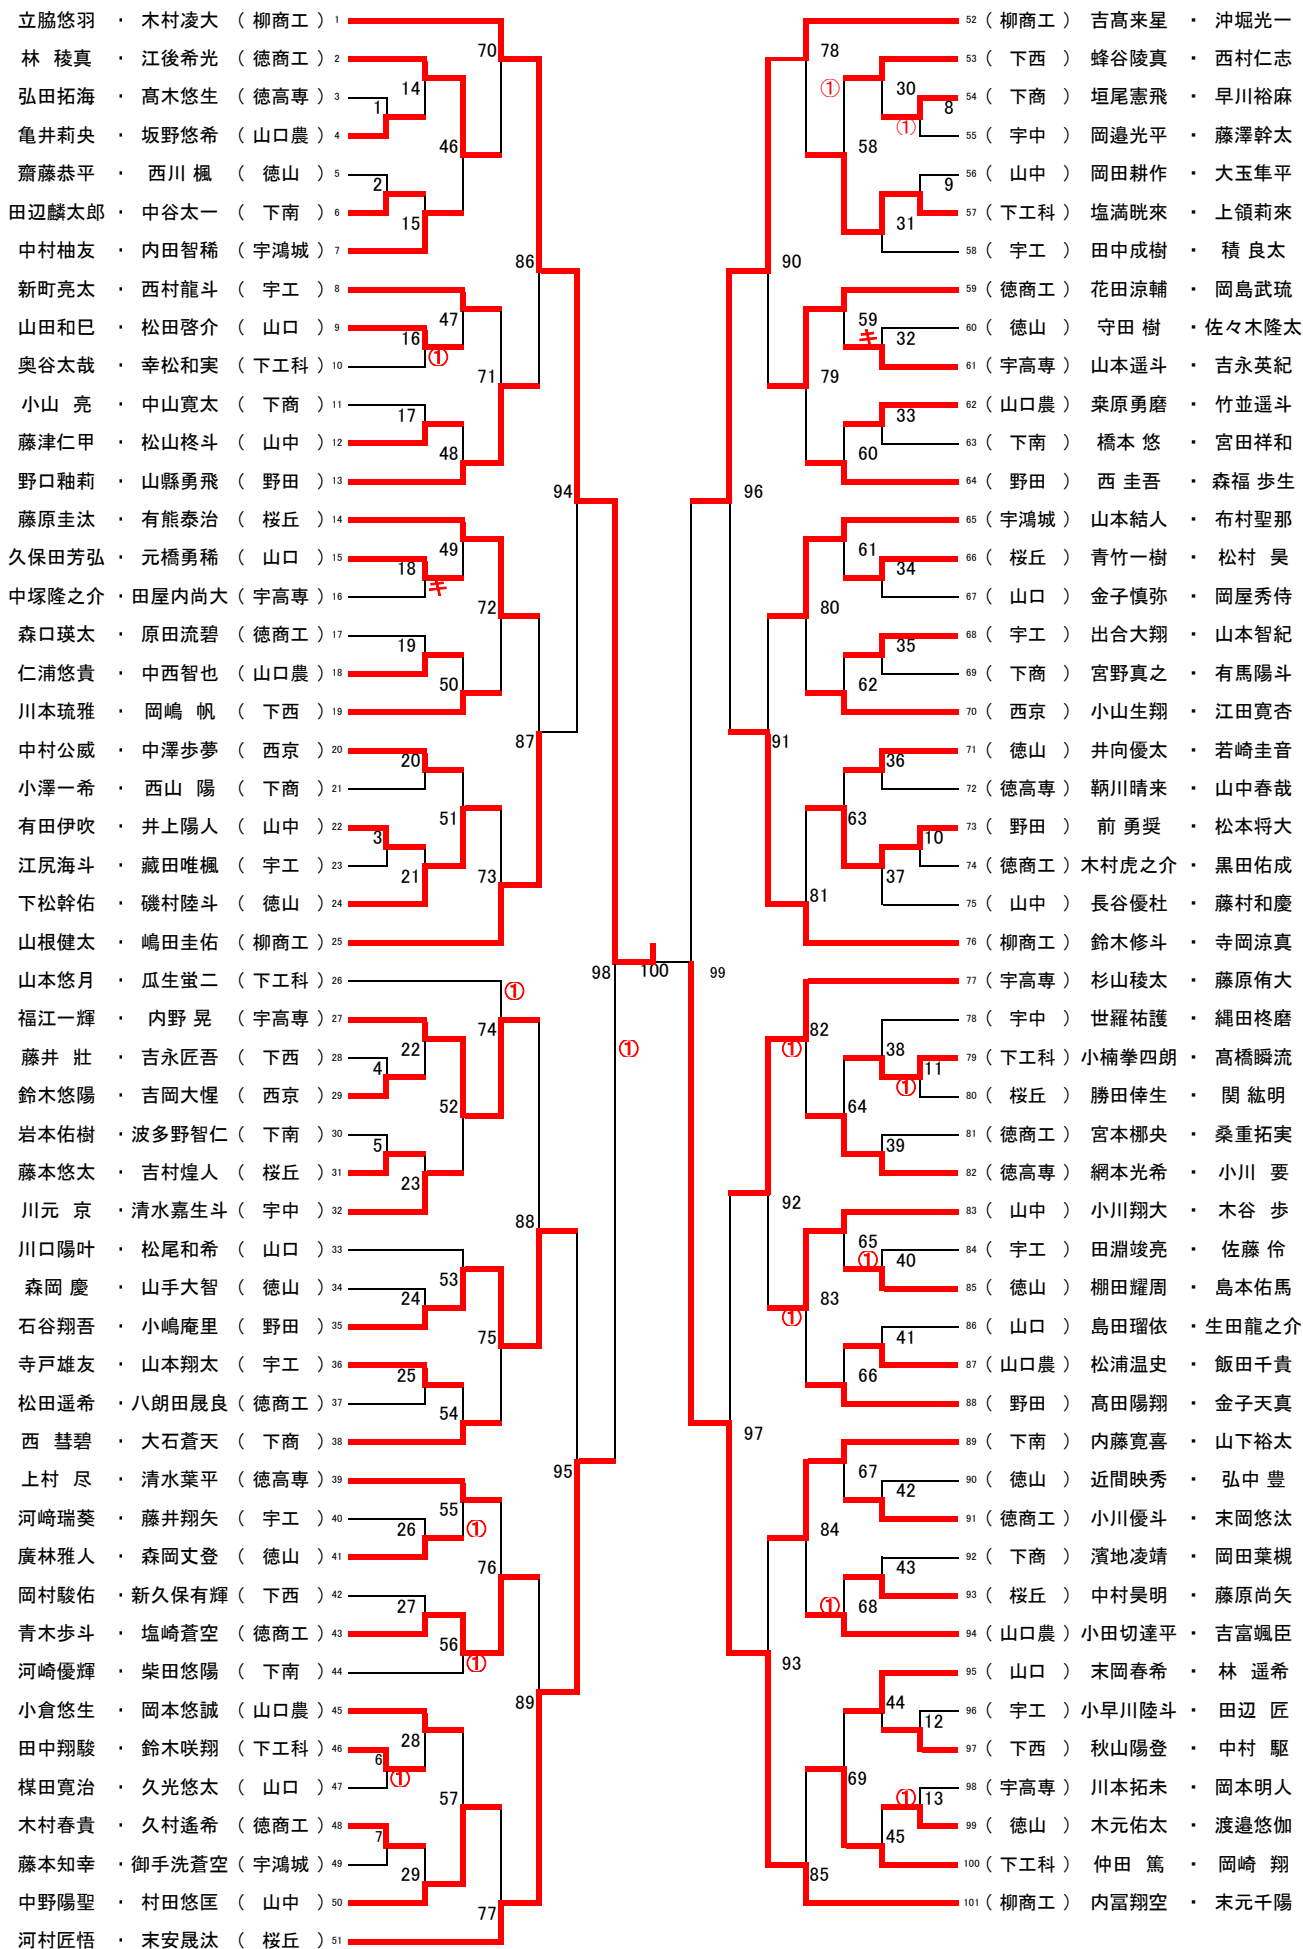

男子 ダブルス (101)