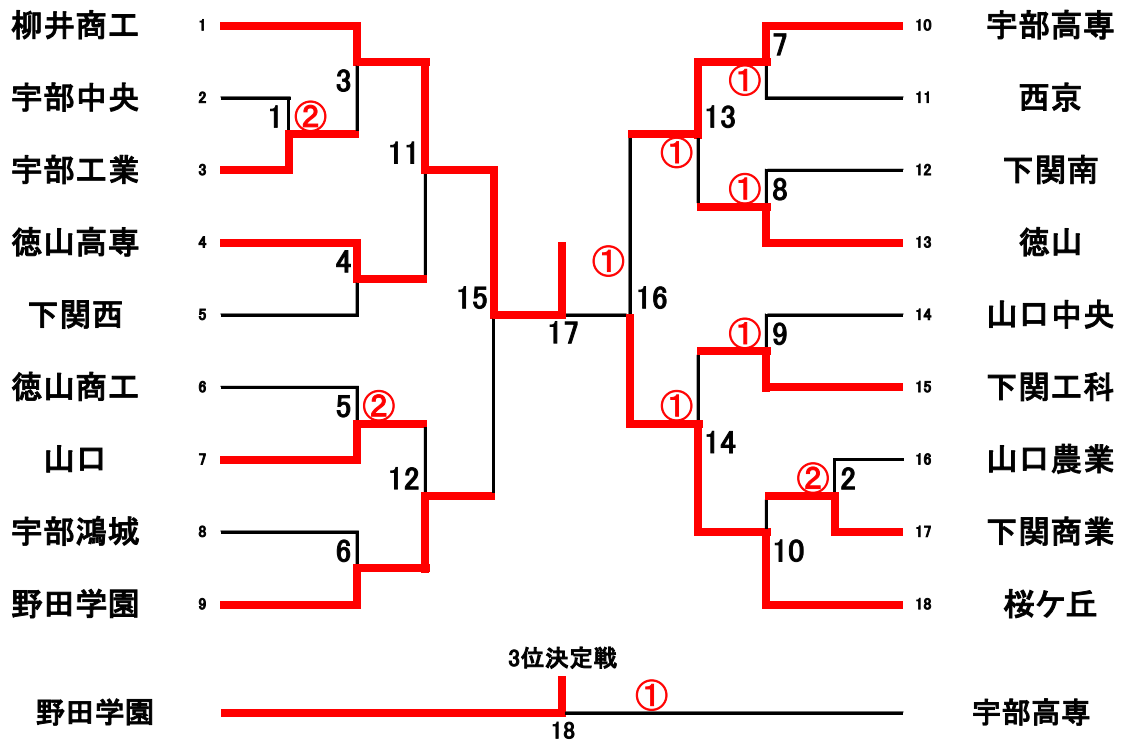

## 男子

順位	個人戦シングルス		
1位	河村匠悟	②	( 桜ヶ丘 )
2位	内富翔空	③	( 柳井商工 )
3位	嶋田圭佑	②	( 柳井商工 )
4位	沖堀光一	③	( 柳井商工 )

# 男子学校对抗戦

18

## 男子ダブルス順位決定トーナメント

## 女子ダブルス順位決定トーナメント