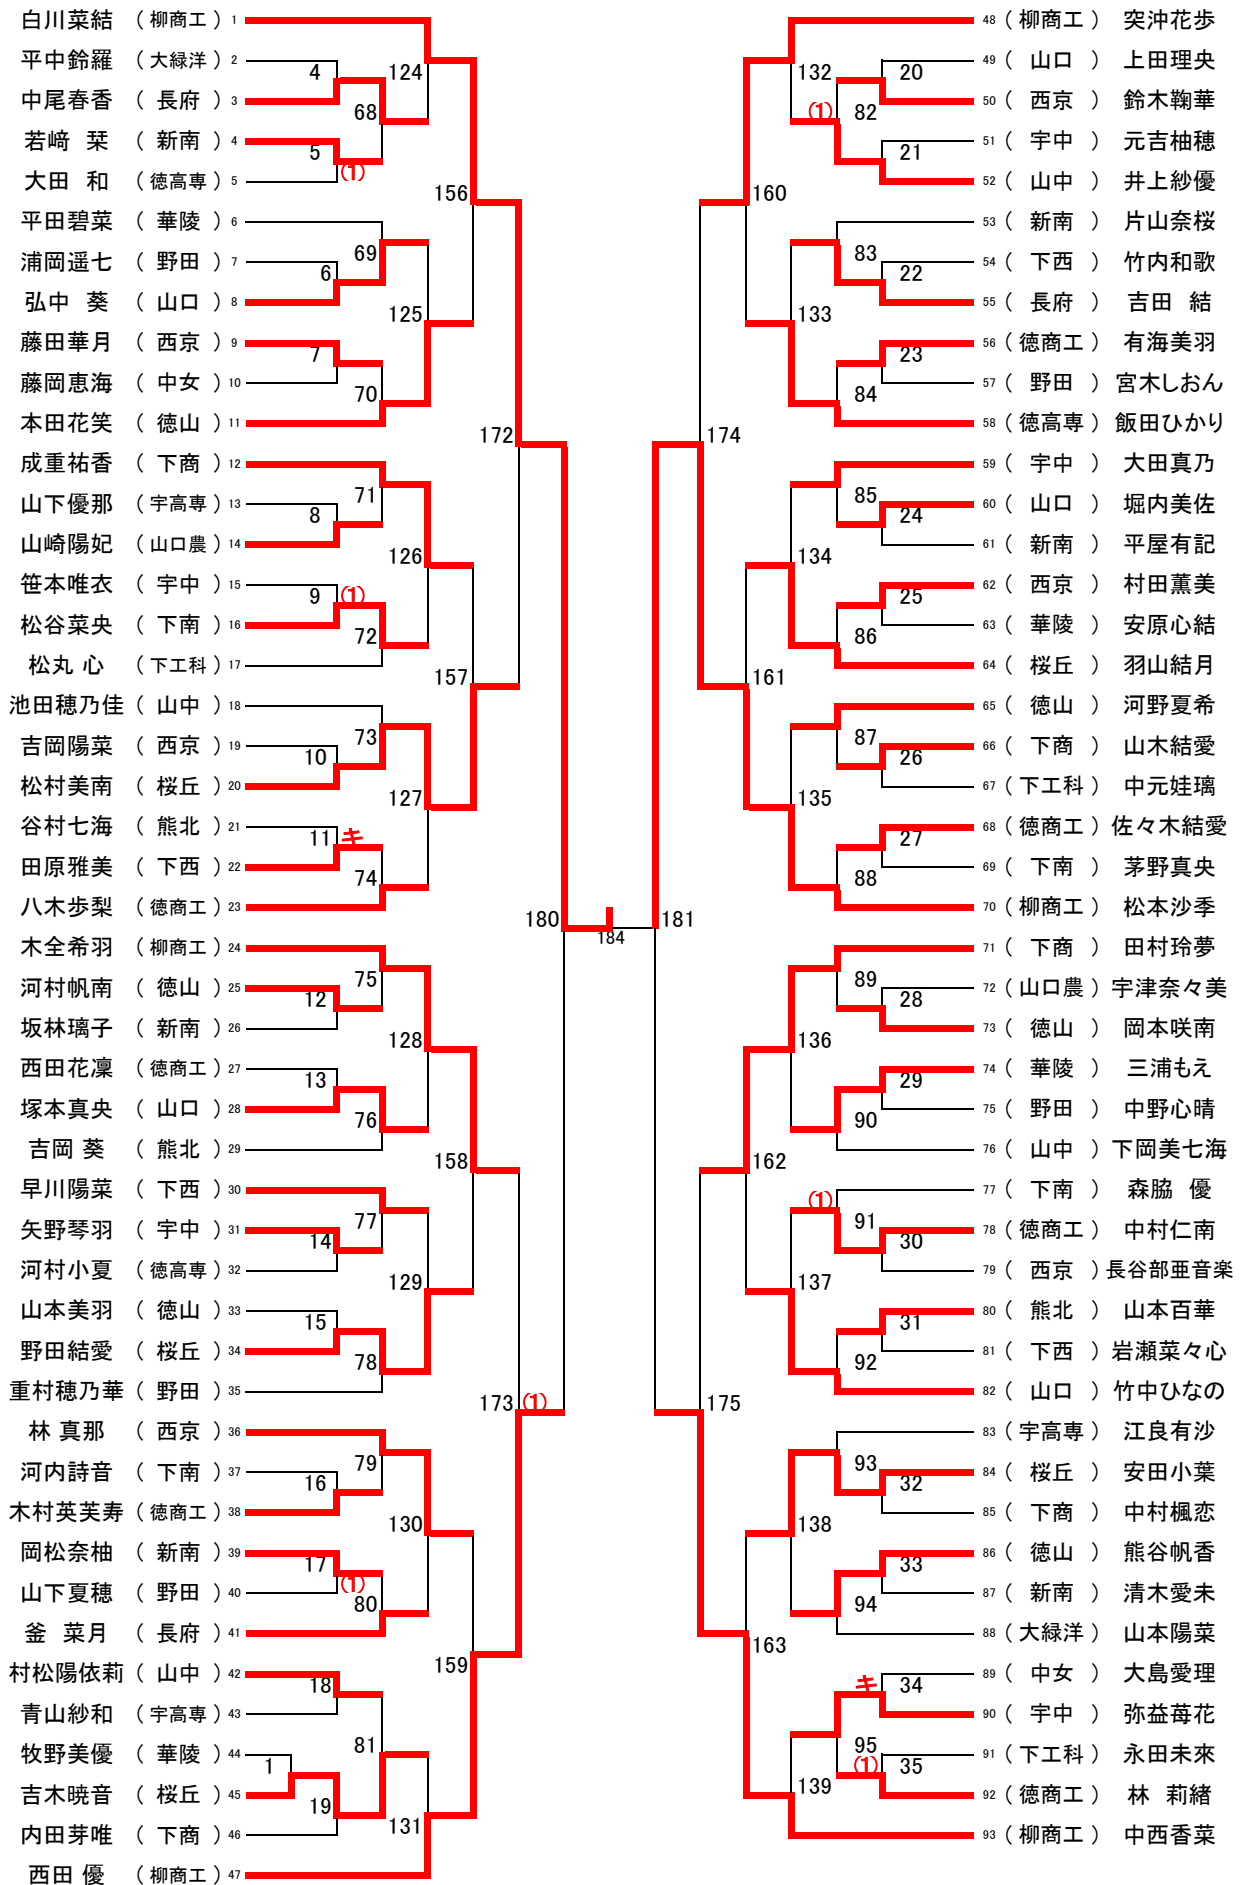

# 男子学校对抗戦

18

# 女子学校对抗戦

19

男子 ダブルス ( 101 )

女子ダブルス(104)

男子 シングルスA ( 187 )

ADブロック ( 93 )

男子 シングルス ( 187 )  
BCブロック ( 94 )

女子シングルス(187)  
ADブロック(93)

## 男子ダブルス順位決定トーナメント

## 女子ダブルス順位決定トーナメント