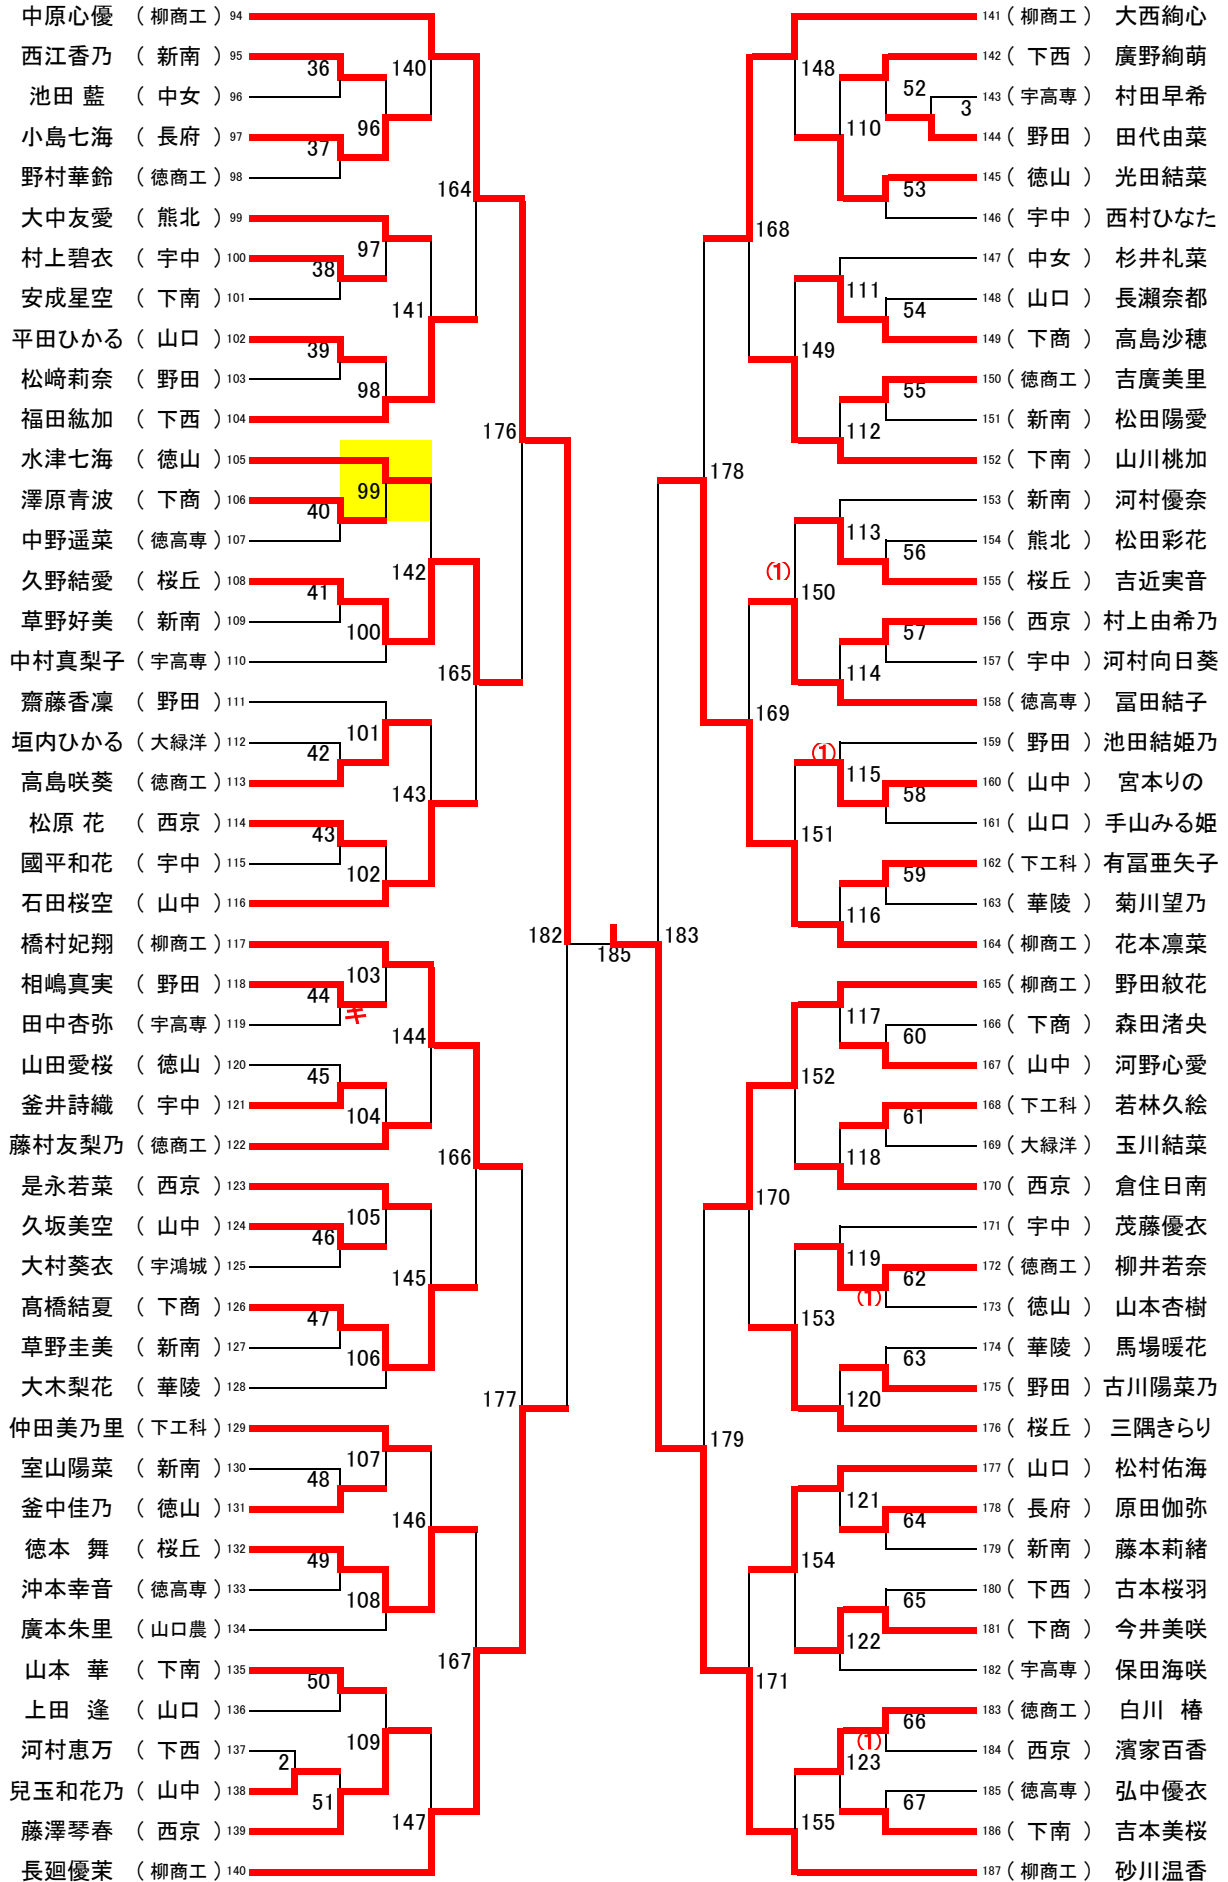

# 男子学校对抗戦

18

# 女子学校对抗戦

19

男子 ダブルス ( 101 )

女子ダブルス(104)

男子 シングルスA ( 187 )

ADブロック ( 93 )

男子 シングルス ( 187 )  
BCブロック ( 94 )

女子シングルス(187)  
ADブロック(93)

## 男子ダブルス順位決定トーナメント

## 女子ダブルス順位決定トーナメント