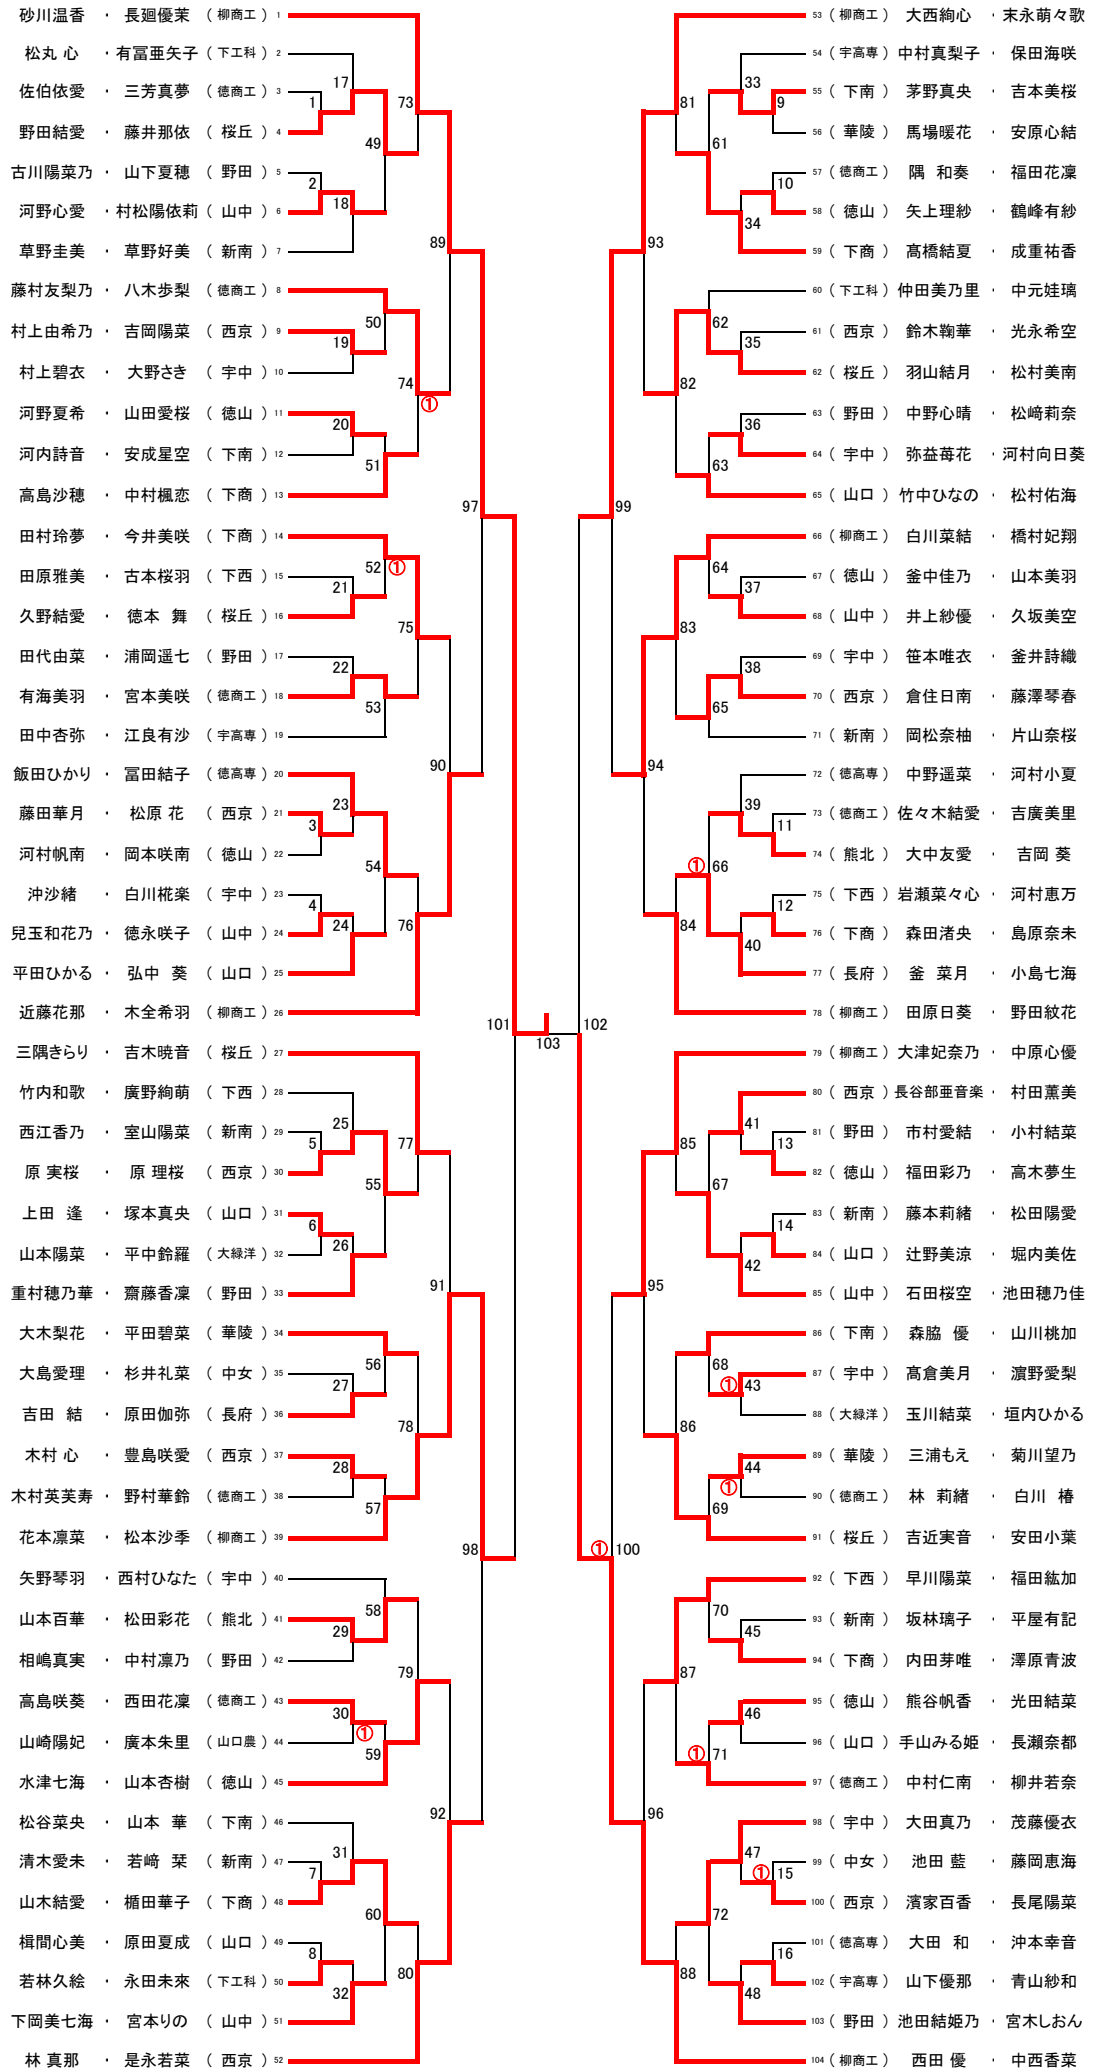

# 男子学校对抗戦

18

# 女子学校对抗戦

19

男子 ダブルス ( 101 )

女子ダブルス(104)

男子 シングルスA ( 187 )

ADブロック ( 93 )

男子 シングルス ( 187 )  
BCブロック ( 94 )

女子シングルス(187)  
ADブロック(93)

## 男子ダブルス順位決定トーナメント

## 女子ダブルス順位決定トーナメント