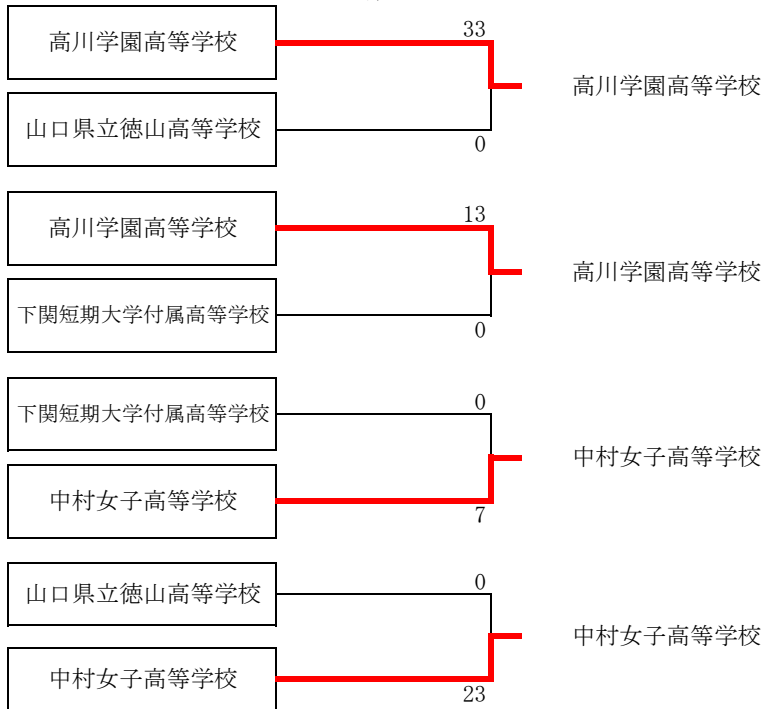

令和6年度中国高等学校ソフトボール選手権大会県予選会(女子)

日 時 令和6年4月20日～21日

場 所 下松スポーツ公園

チーム名	高川学園高等学校	下関短期大学付属高等学校	中村女子高等学校	山口県立徳山高等学校	勝	負	勝率	順位
高川学園高等学校	—	○ 13 — 0	○ 3 — 0	○ 33 — 0	3	0	1.00	第1位
下関短期大学付属高等学校	● 0 — 13	—	● 0 — 7	○ 29 — 0	1	2	0.33	第3位
中村女子高等学校	● 0 — 3	○ 7 — 0	—	○ 23 — 0	2	1	0.67	第2位
山口県立徳山高等学校	● 0 — 33	● 0 — 29	● 0 — 23	—	0	3	0	第4位

高川学園高等学校、下関短期大学付属高等学校、中村女子高等学校、山口県立徳山高等学校は5月11日～12日に山口県で開催される中国高等学校ソフトボール選手権大会に出場します。

第1日