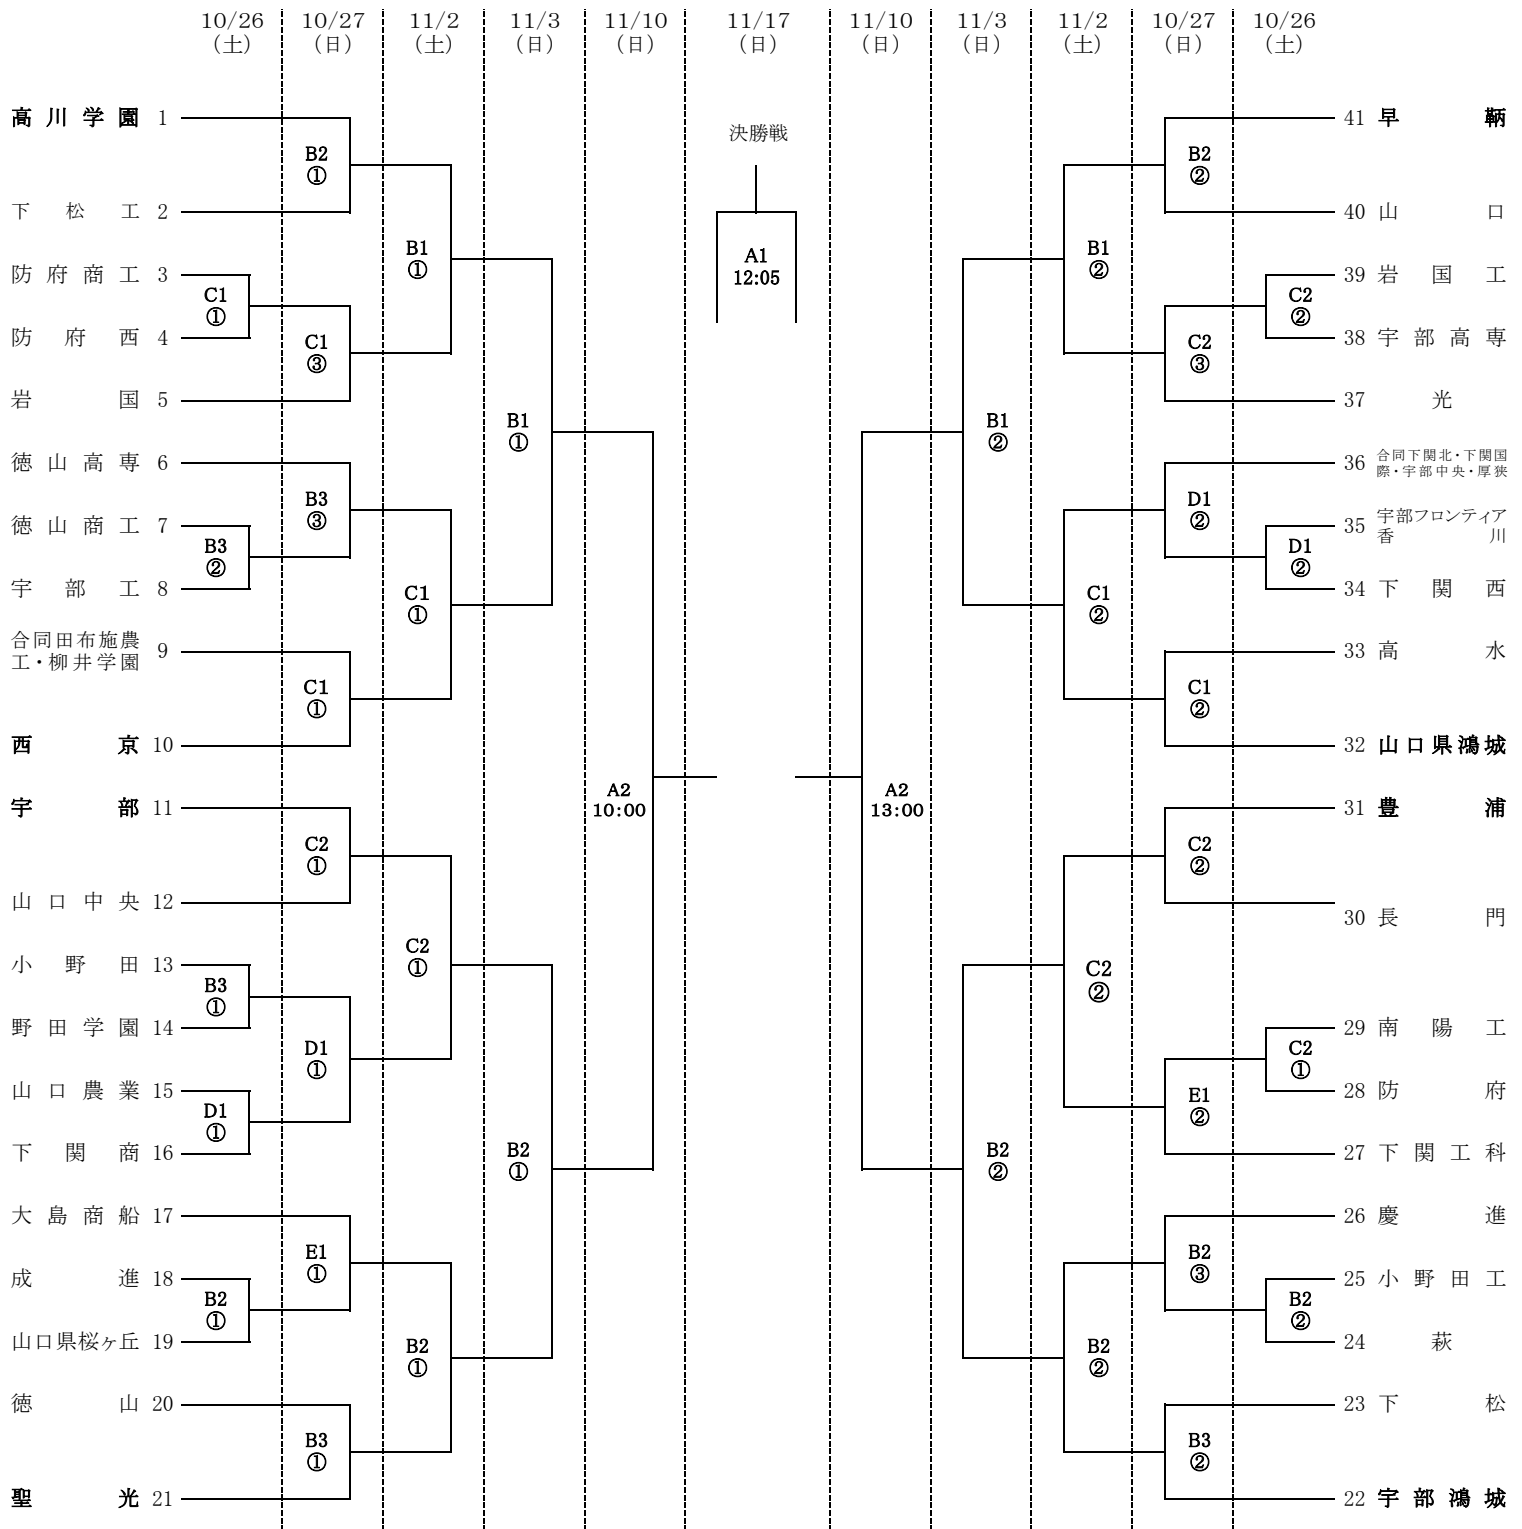

第103回全国高等学校サッカー選手権大会山口県大会 組合せ表

【 45校41チーム参加 】

会場	試合時間
A1: 維新みらいふスタジアム(天然芝)	① 9:50~
A2: 維新百年記念公園ラグビー・サッカー場(天然芝)	② 12:00~
B1: おのサンサッカーパーク(天然芝)	③ 14:10~
B2: おのサンサッカーパーク(人工芝A)	
B3: おのサンサッカーパーク(人工芝B)	
C1: キリンレモンスタジアム(防府市スポーツセンター人工芝多目的グラウンドEF)	
C2: キリンレモンスタジアム(防府市スポーツセンター人工芝多目的グラウンドGH)	
D1: 乃木浜総合公園(天然芝)	
E1: 高川学園高校 第2グラウンド(人工芝)	