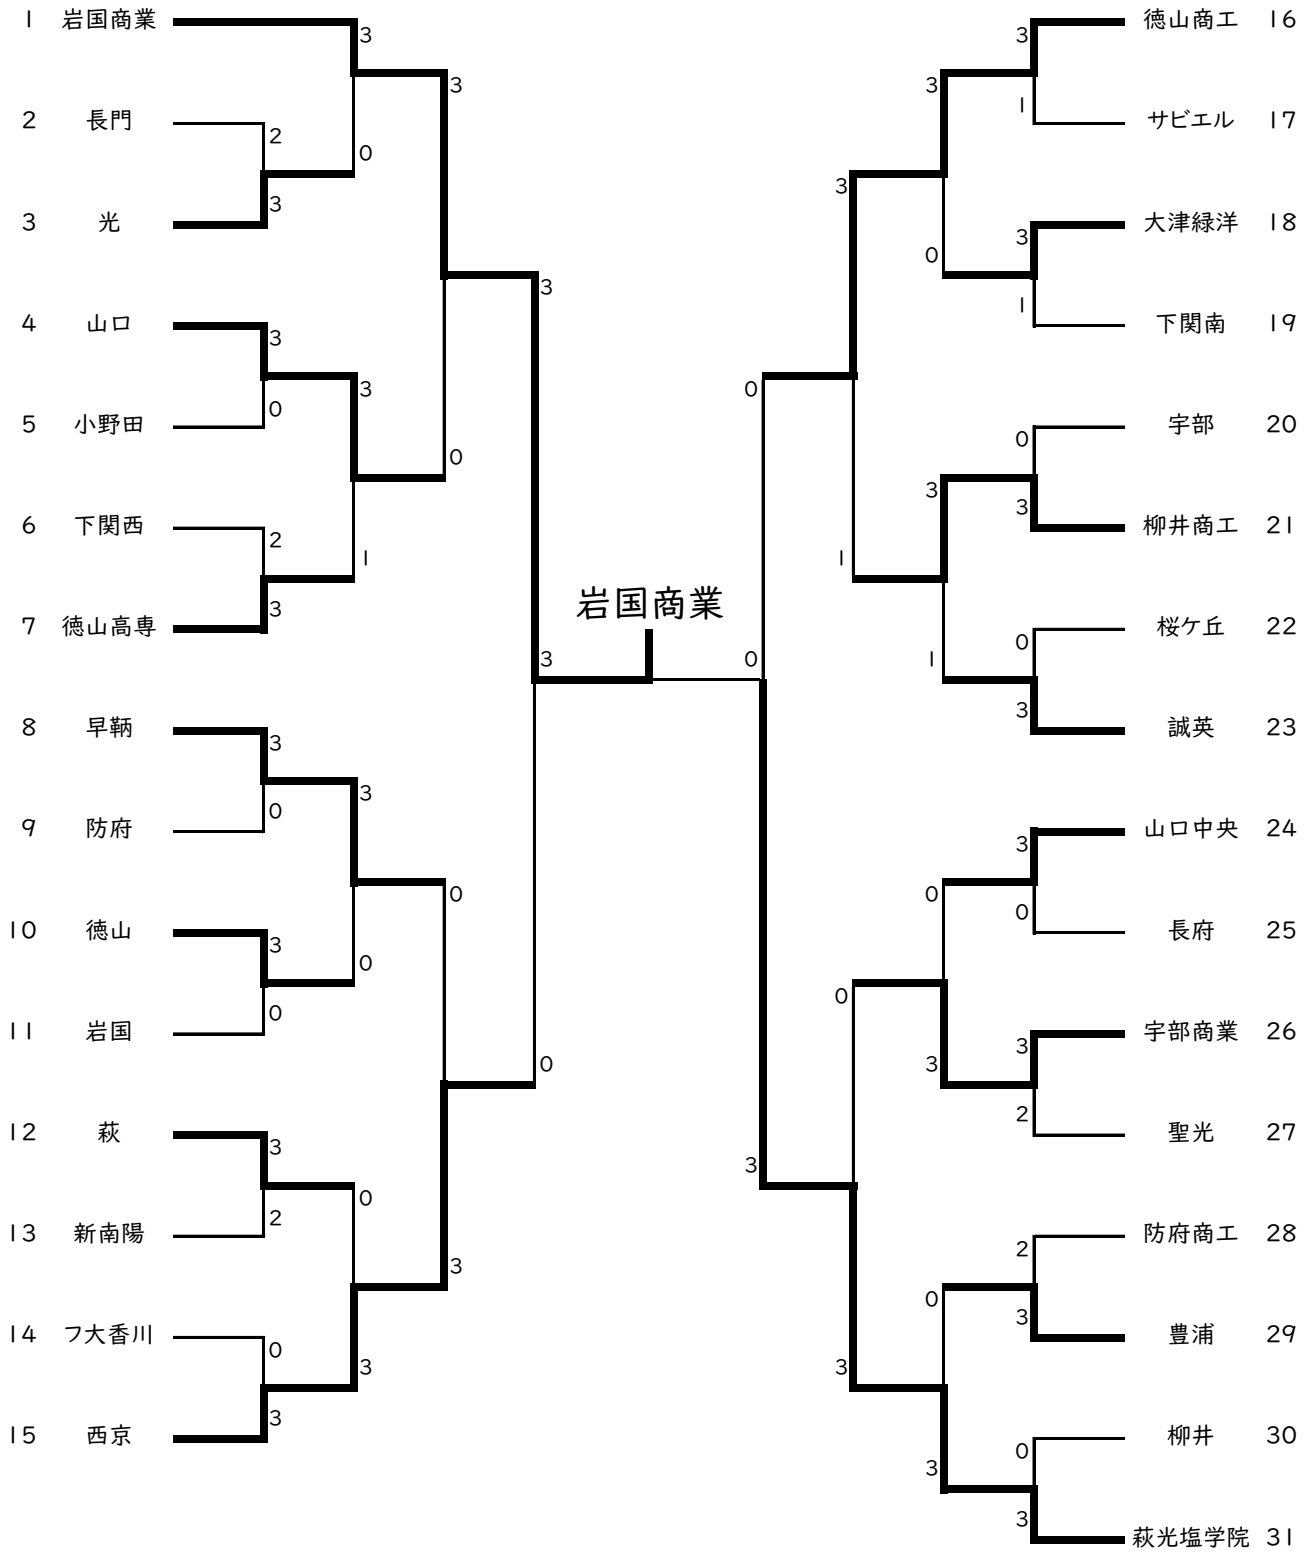

主催 山口県高等学校体育連盟・山口県教育委員会・山口県体育協会

会場 萩市民体育館・萩市立椿西小学校体育館

男子ダブルス ※ 台風のため中止

順位	氏名	(学年)	氏名	(学年)	高校
1位					
2位					
3位					
3位					
5位					
5位					
5位					
5位					
9位					
9位					
9位					
9位					
9位					
9位					
9位					
9位					

女子ダブルス ※ 台風のため中止

順位	氏名	(学年)	氏名	(学年)	高校
1位					
2位					
3位					
3位					
5位					
5位					
5位					
5位					
9位					
9位					
9位					
9位					
9位					
9位					
9位					
9位					

*男子は第1位から第7位まで、女子は第1位から第6位まで山口県下関市で開催される中国大会に出場

担当:萩光塩学院高等学校 村上 和滉(ムラカミ カズヒロ)

令和6年度 山口県スポーツ大会卓球競技(高校の部)
 期間 11月 1日(金)～ 3日(日) ※2日(土)は台風のため中止

主催 山口県高等学校体育連盟・山口県教育委員会・山口県体育協会
 会場 萩市民体育館・萩市立椿西小学校体育館

○男子団体戦

決勝	野田学園	3-0	柳井商工
準決勝	野田学園	3-0	誠英
	早鞆	2-3	柳井商工
準々決勝	野田学園	3-0	山口
	防府商工	1-3	誠英
	早鞆	3-2	徳山高専
	徳山	2-3	柳井商工
(3位決定戦)	誠英	3-0	早鞆
(5位決定戦)	徳山高専	3-1	防府商工
(7位決定戦)	徳山	3-0	山口
(2位決定戦)	柳井商工	0-3	誠英

○女子シングルス

※ 台風のため中止

決勝
 準決勝
 準々決勝

○女子ダブルス

※ 台風のため中止

決勝
 準決勝
 準々決勝

男子団体

女子団体