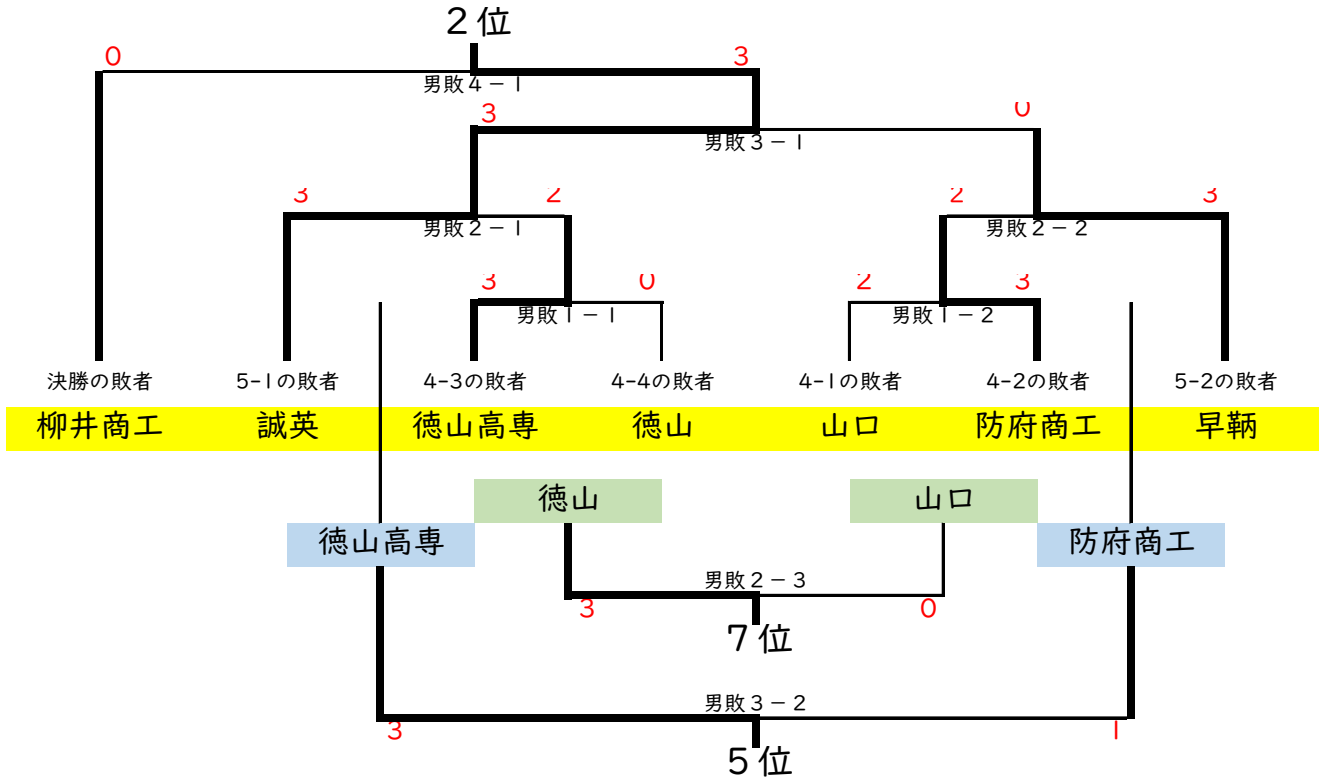

女子ダブルス ※ 台風のため中止

順位	氏名	(学年)	氏名	(学年)	高校
1位					
2位					
3位					
3位					
5位					
5位					
5位					
5位					
9位					
9位					
9位					
9位					
9位					
9位					
9位					
9位					

*男子は第1位から第7位まで、女子は第1位から第6位まで山口県下関市で開催される中国大会に出場

担当:萩光塩学院高等学校 村上 和滉(ムラカミ カズヒロ)

令和6年度 山口県スポーツ大会卓球競技(高校の部)
 期間 11月 1日(金)～ 3日(日) ※2日(土)は台風のため中止

主催 山口県高等学校体育連盟・山口県教育委員会・山口県体育協会
 会場 萩市民体育館・萩市立椿西小学校体育館

○男子団体戦

決勝	野田学園	3-0	柳井商工
準決勝	野田学園	3-0	誠英
	早鞆	2-3	柳井商工
準々決勝	野田学園	3-0	山口
	防府商工	1-3	誠英
	早鞆	3-2	徳山高専
	徳山	2-3	柳井商工
(3位決定戦)	誠英	3-0	早鞆
(5位決定戦)	徳山高専	3-1	防府商工
(7位決定戦)	徳山	3-0	山口
(2位決定戦)	柳井商工	0-3	誠英

○女子シングルス

※ 台風のため中止

決勝
 準決勝
 準々決勝

○女子ダブルス

※ 台風のため中止

決勝
 準決勝
 準々決勝

男子団体

女子団体

男子団体戦敗者戦（順位決定戦）

※各対戦とも本戦で対戦がなかった場合実施し、対戦している試合は、本戦の結果を生かします。

女子団体戦敗者戦（順位決定戦）

※各対戦とも本戦で対戦がなかった場合実施し、対戦している試合は、本戦の結果を生かします。