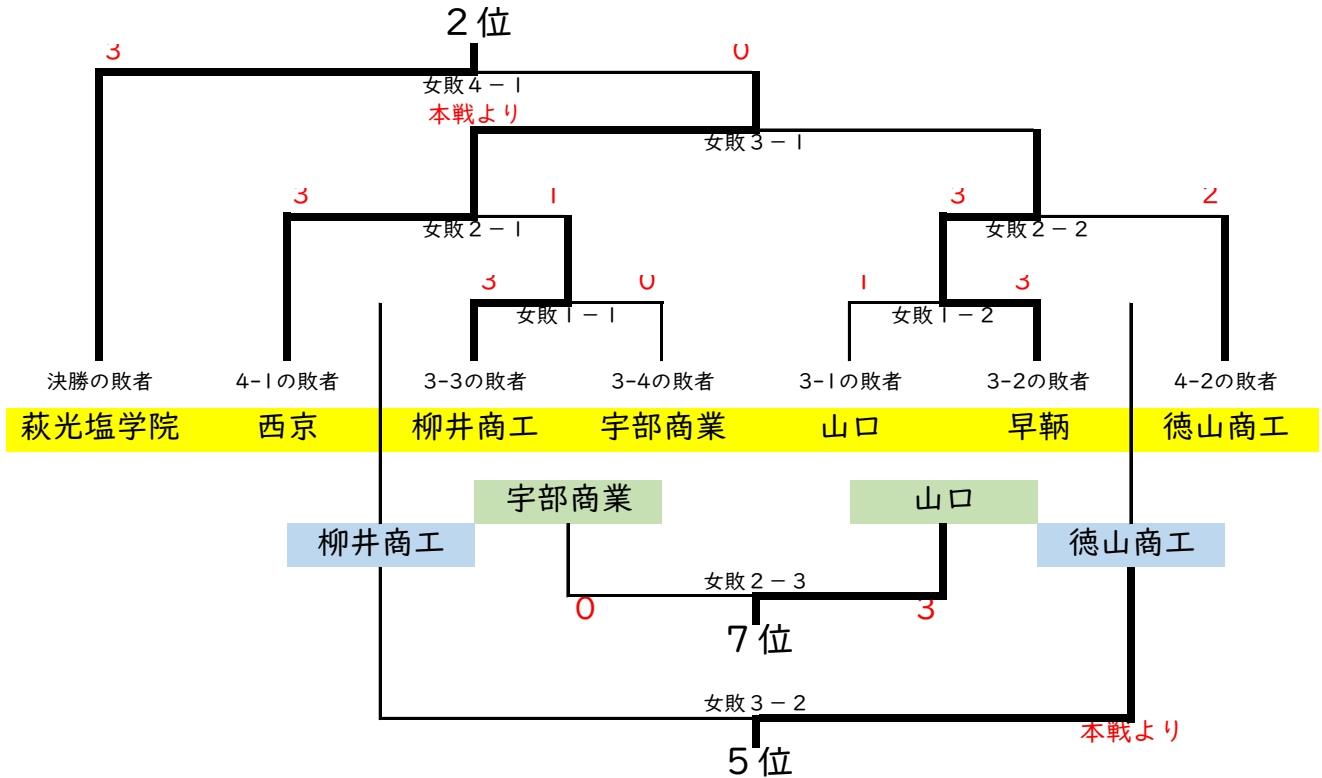

女子ダブルス ※ 台風のため中止

順位	氏名	(学年)	氏名	(学年)	高校
1位					
2位					
3位					
3位					
5位					
5位					
5位					
5位					
9位					
9位					
9位					
9位					
9位					
9位					
9位					
9位					

*男子は第1位から第7位まで、女子は第1位から第6位まで山口県下関市で開催される中国大会に出場

○女子シングルス

※ 台風のため中止

決勝
 準決勝
 準々決勝

○女子ダブルス

※ 台風のため中止

決勝
 準決勝
 準々決勝

男子団体

女子団体

男子団体戦敗者戦（順位決定戦）

※各対戦とも本戦で対戦がなかった場合実施し、対戦している試合は、本戦の結果を生かします。

女子団体戦敗者戦（順位決定戦）

※各対戦とも本戦で対戦がなかった場合実施し、対戦している試合は、本戦の結果を生かします。