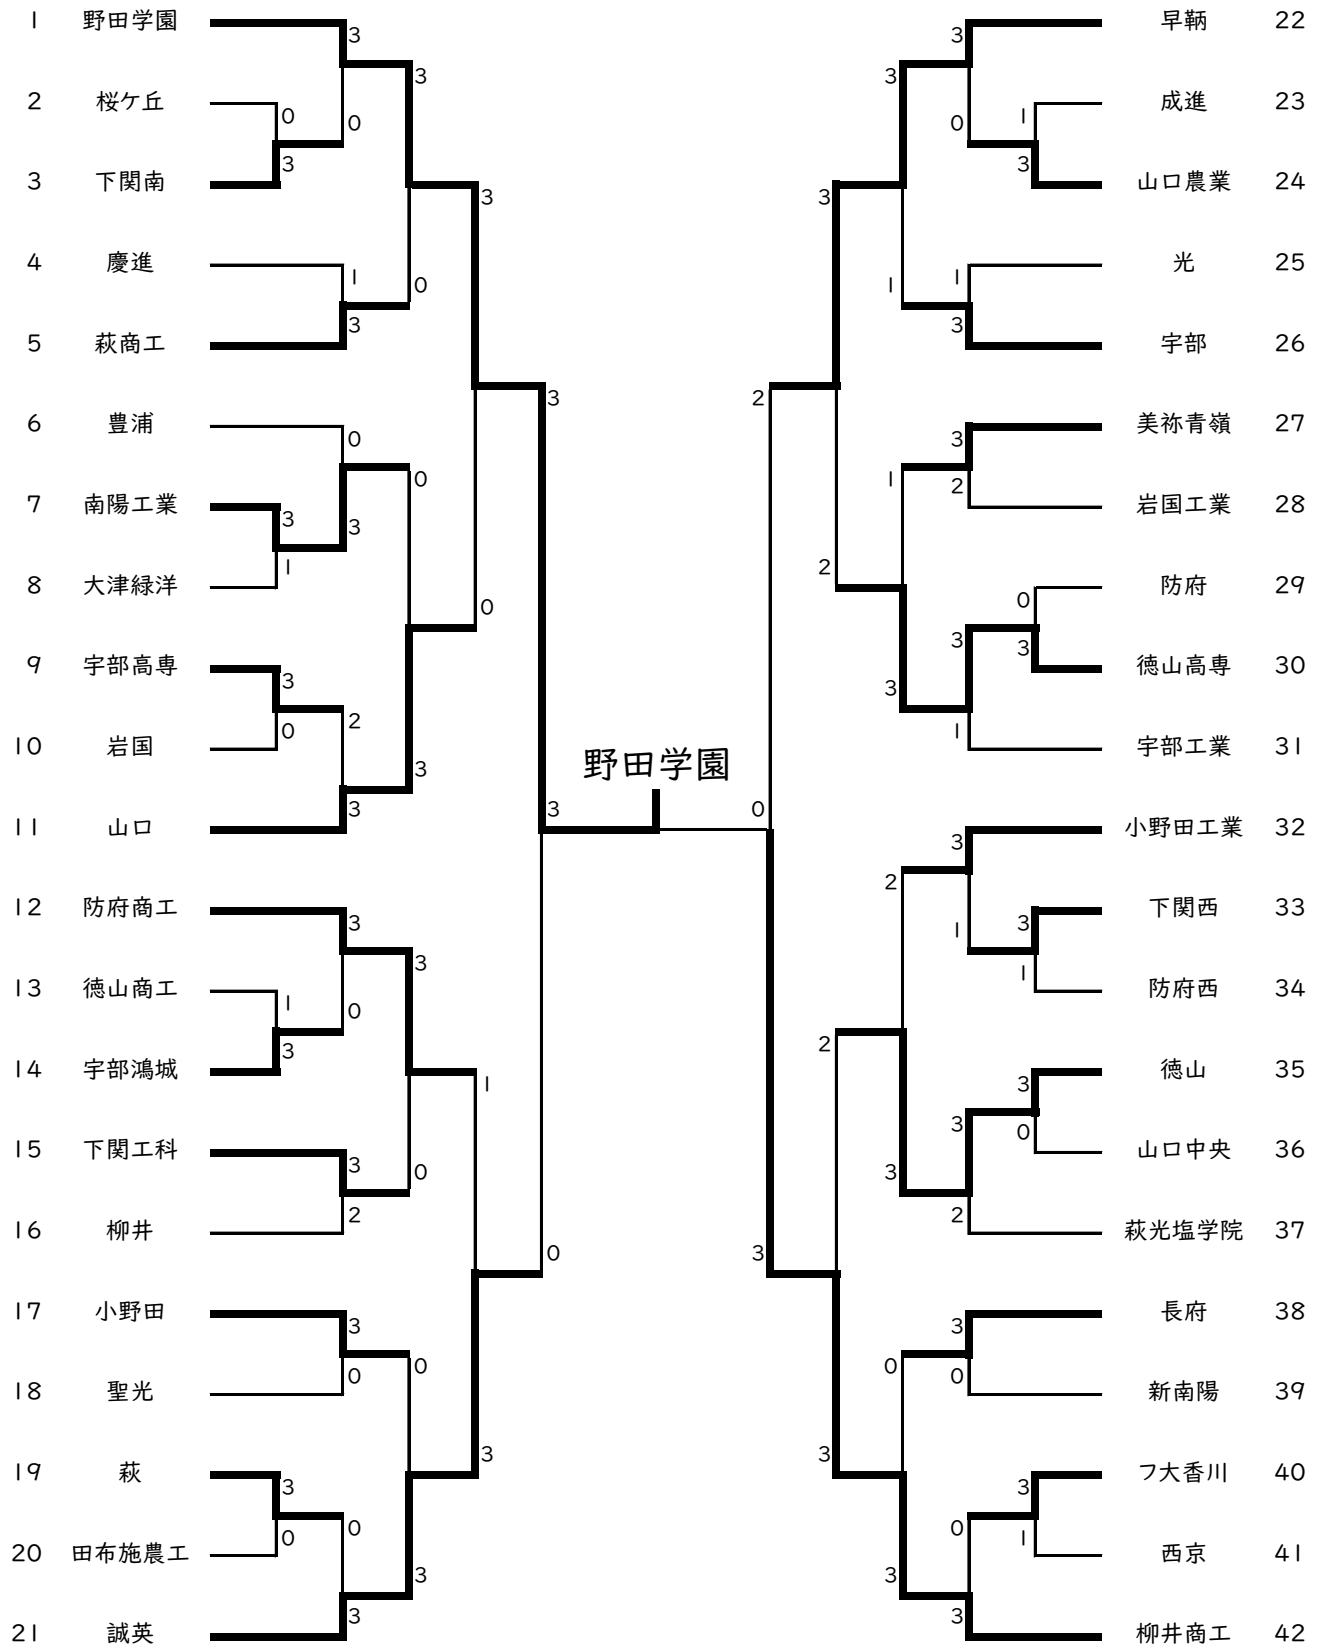

主催 山口県高等学校体育連盟・山口県教育委員会・山口県体育協会

会場 萩市民体育館・萩市立椿西小学校体育館

男子ダブルス ※ 台風のため中止

順位	氏名	(学年)	氏名	(学年)	高校
1位					
2位					
3位					
3位					
5位					
5位					
5位					
5位					
9位					
9位					
9位					
9位					
9位					
9位					
9位					
9位					

女子ダブルス ※ 台風のため中止

順位	氏名	(学年)	氏名	(学年)	高校
1位					
2位					
3位					
3位					
5位					
5位					
5位					
5位					
9位					
9位					
9位					
9位					
9位					
9位					
9位					
9位					

*男子は第1位から第7位まで、女子は第1位から第6位まで山口県下関市で開催される中国大会に出場

担当:萩光塩学院高等学校 村上 和滉(ムラカミ カズヒロ)

令和6年度 山口県スポーツ大会卓球競技(高校の部)
 期間 11月 1日(金)～ 3日(日) ※2日(土)は台風のため中止

主催 山口県高等学校体育連盟・山口県教育委員会・山口県体育協会
 会場 萩市民体育館・萩市立椿西小学校体育館

○男子団体戦

決勝	野田学園	3-0	柳井商工
準決勝	野田学園	3-0	誠英
	早鞆	2-3	柳井商工
準々決勝	野田学園	3-0	山口
	防府商工	1-3	誠英
	早鞆	3-2	徳山高専
	徳山	2-3	柳井商工
(3位決定戦)	誠英	3-0	早鞆
(5位決定戦)	徳山高専	3-1	防府商工
(7位決定戦)	徳山	3-0	山口
(2位決定戦)	柳井商工	0-3	誠英

○女子シングルス

※ 台風のため中止

決勝
 準決勝
 準々決勝

○女子ダブルス

※ 台風のため中止

決勝
 準決勝
 準々決勝

男子団体

女子団体