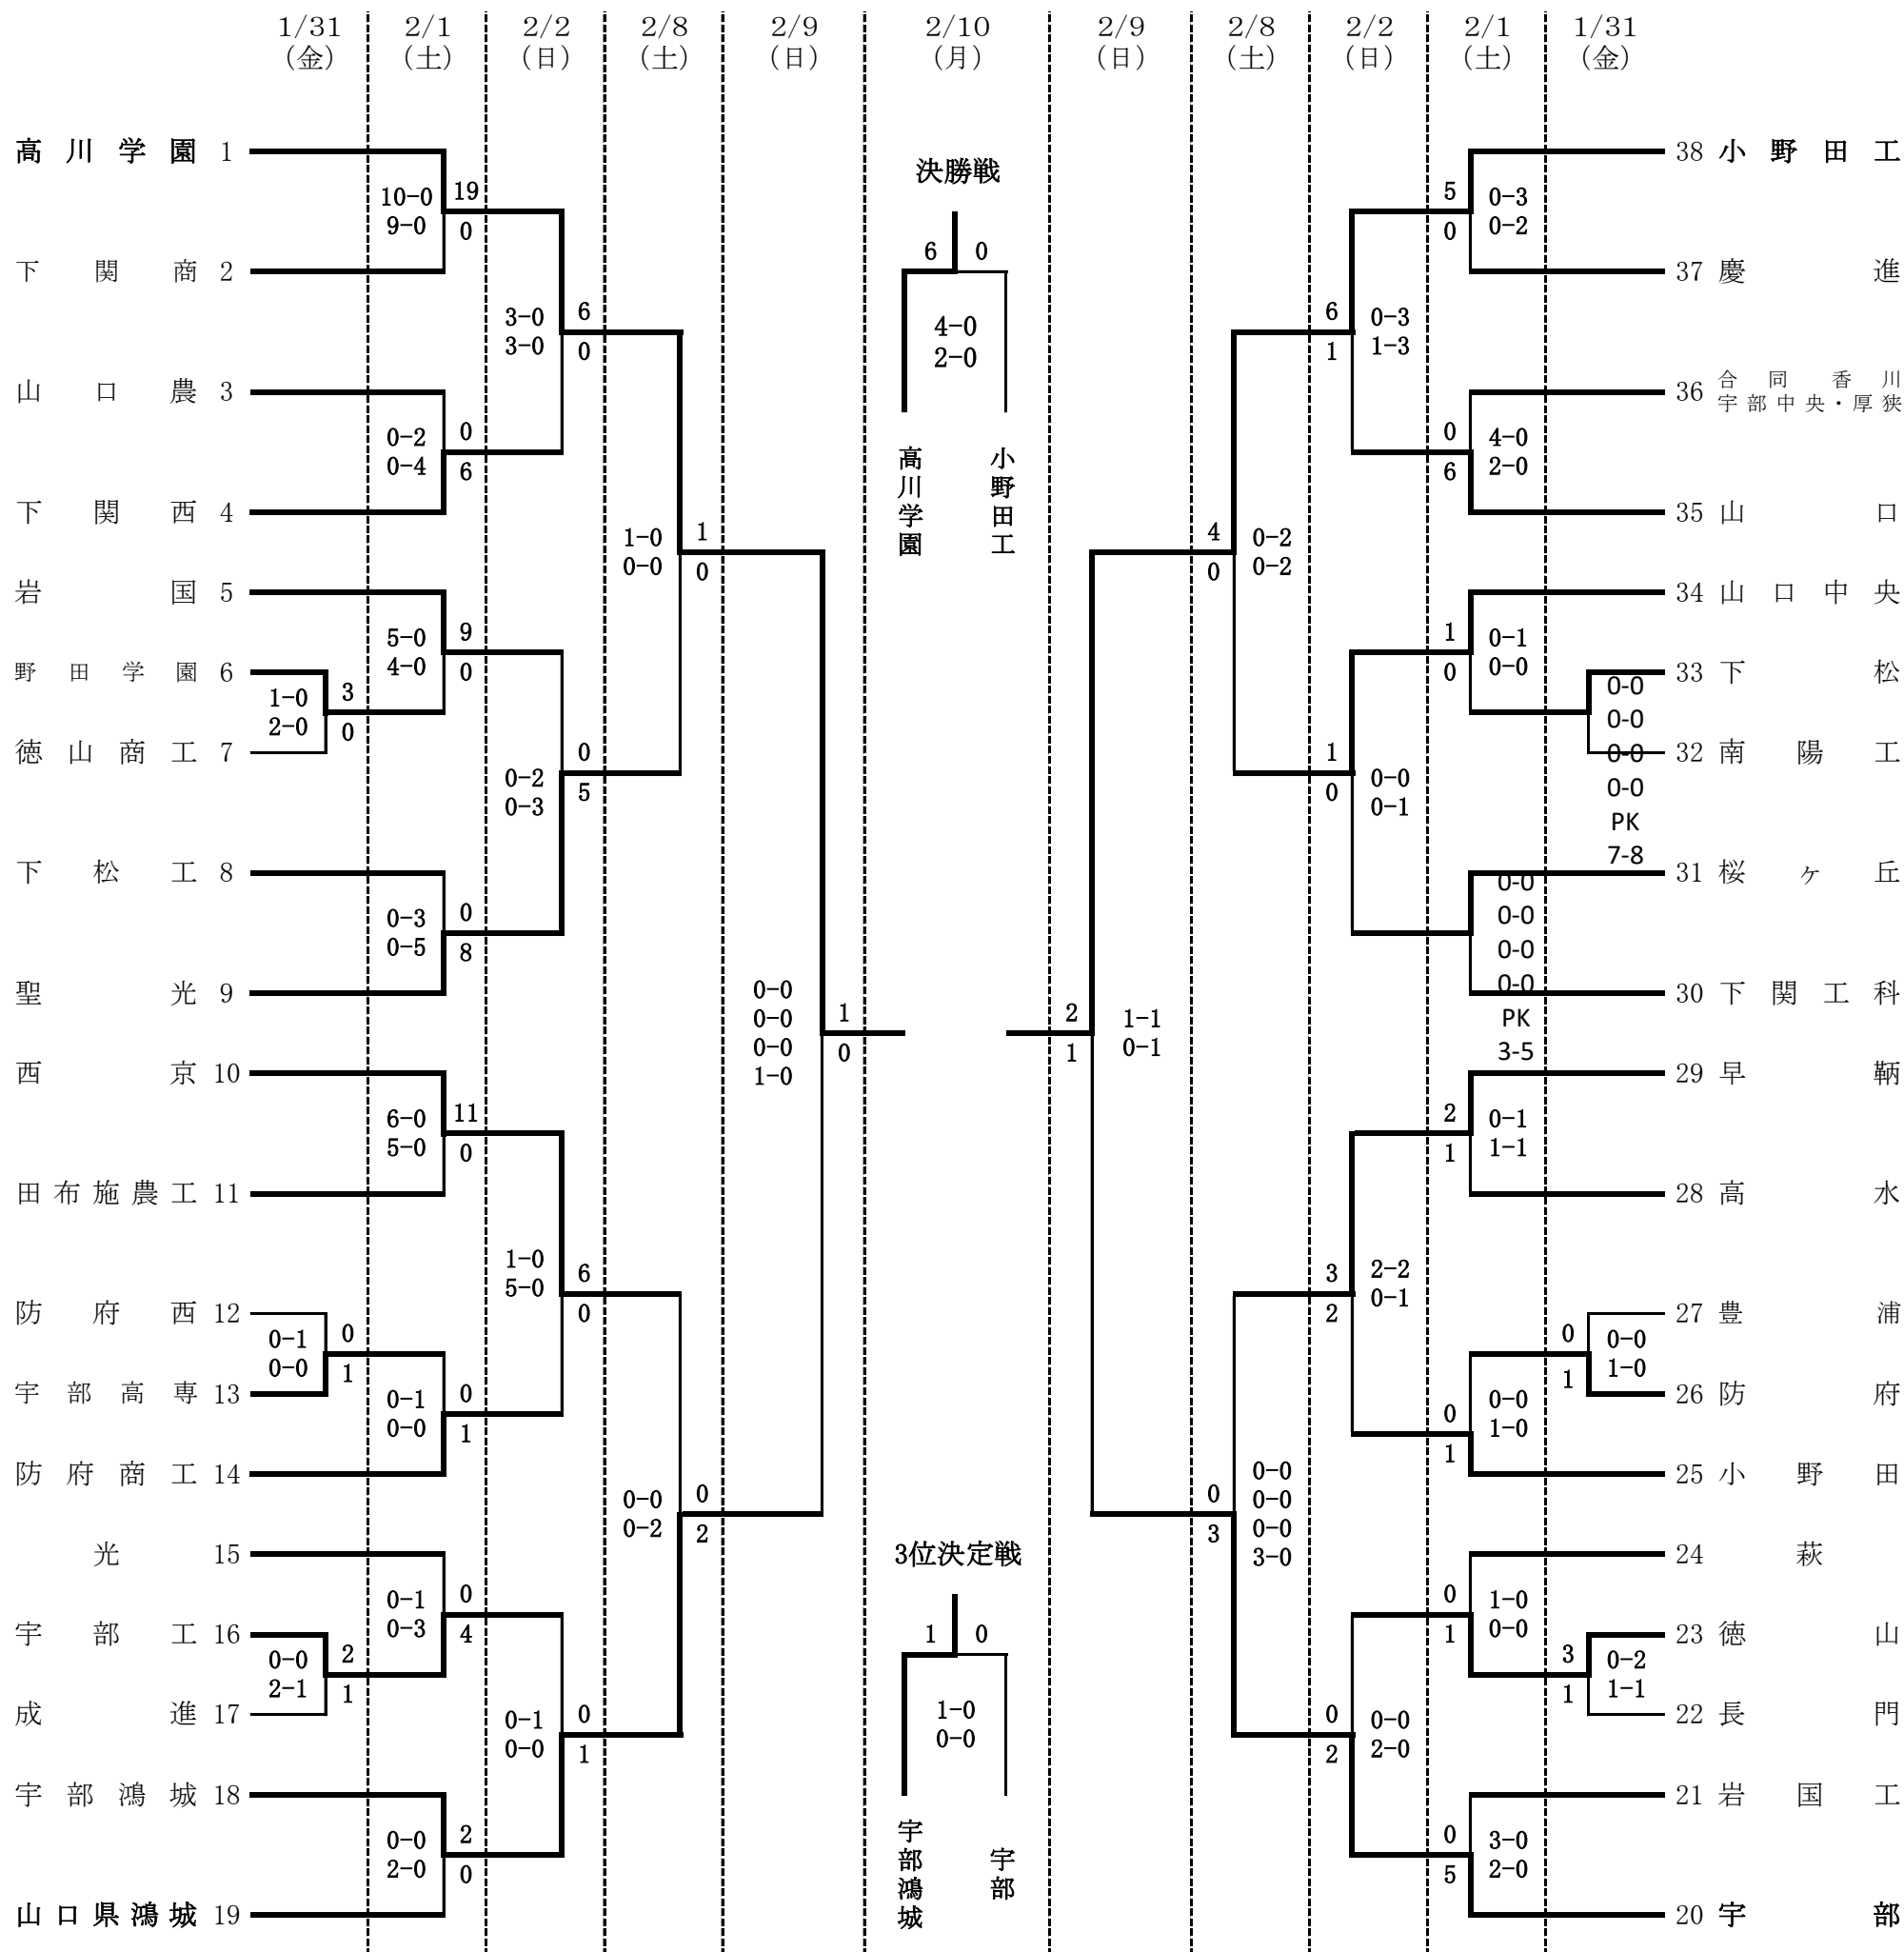

令和6年度第17回中国高等学校サッカー新人大会山口県予選会

兼 令和6年度山口県スポーツ大会 組合せ表

【 40校 38チーム参加 】

会場	試合時間
A1	①10:00～
A2	②12:00～
B1	③14:00～
B2	
C	
D	

キリンレモンスタジアム人工芝多目的グラウンド(EF)  
 キリンレモンスタジアム人工芝多目的グラウンド(GH)  
 高川学園第1グラウンド(人工芝)  
 高川学園第2グラウンド(人工芝)  
 防府西高校 グラウンド  
 南陽工業高校 変更 → 周南公立大学グラウンド(学内人工芝グラウンド)