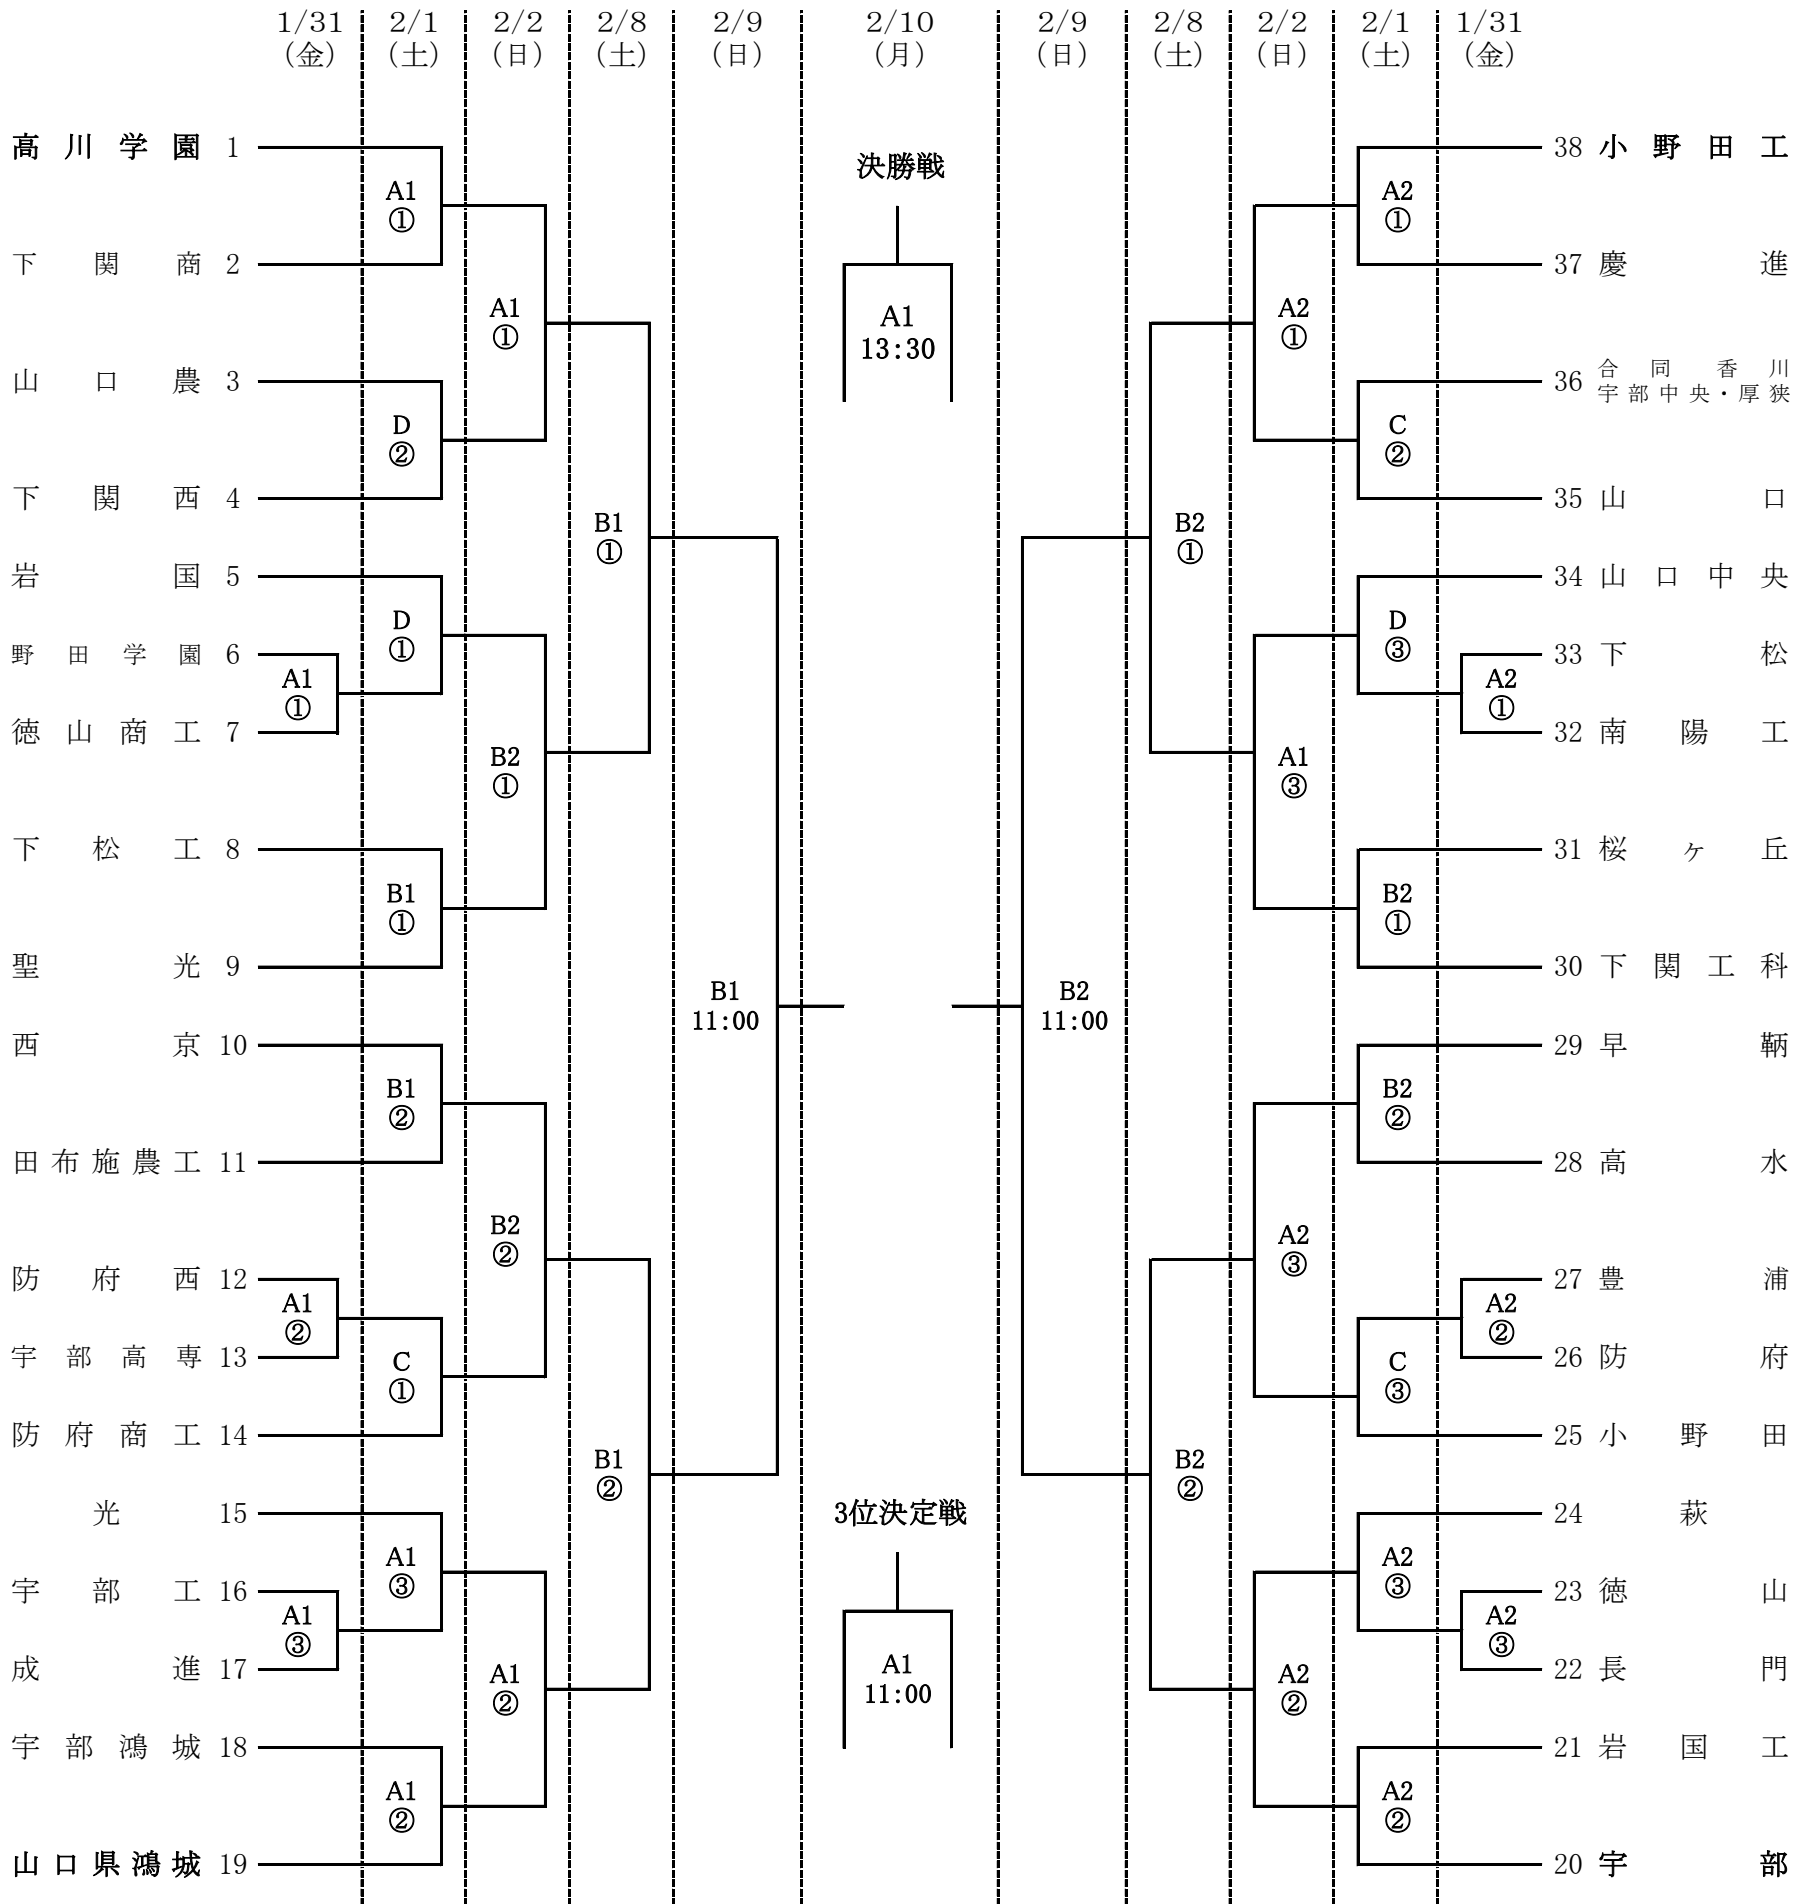

令和6年度第17回中国高等学校サッカー新人大会山口県予選会

兼 令和6年度山口県スポーツ大会 組合せ表

【 40校 38チーム参加 】

| 会場 |                           | 試合時間    |
|----|---------------------------|---------|
| A1 | 麒麟レモンスタジアム人工芝多目的グラウンド(EF) | ①10:00～ |
| A2 | 麒麟レモンスタジアム人工芝多目的グラウンド(GH) |         |
| B1 | 高川学園第1グラウンド(人工芝)          | ②12:00～ |
| B2 | 高川学園第2グラウンド(人工芝)          |         |
| C  | 防府西高校 グラウンド               | ③14:00～ |
| D  | 南陽工業高校 グラウンド              |         |