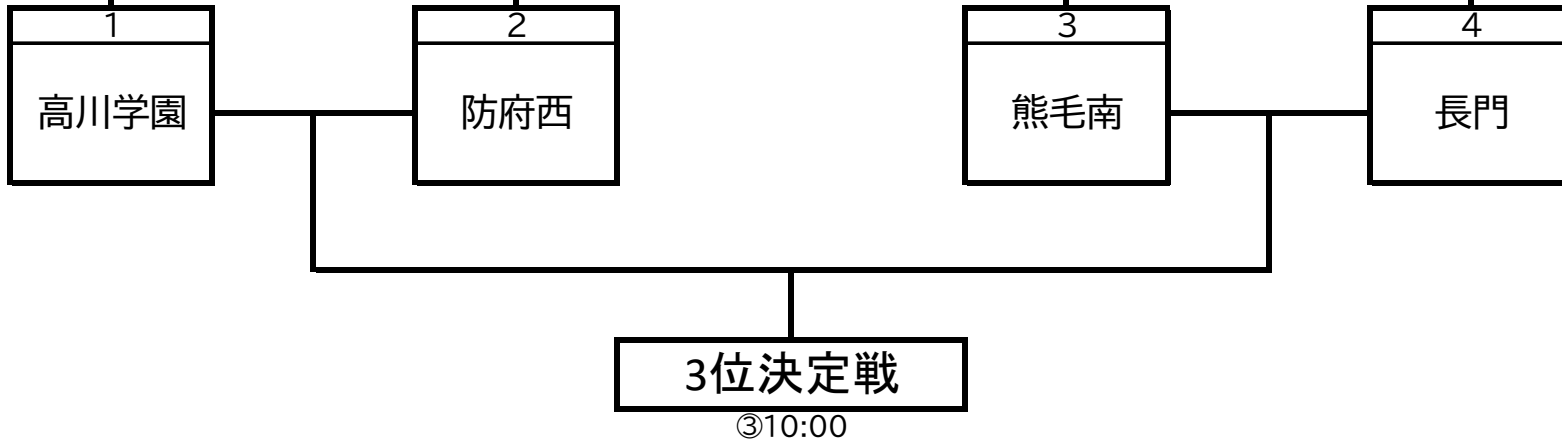

# 全国高校総体 山口県予選会 組み合わせ

日程: 2024年6月1日(土)、6月2日(日)

会場: きらら博記念公園サッカー・ラグビー場

6月2日(日)

④13:00

6月1日(土)

①10:00

②13:00

※ベンチは組合せの左がグラウンドに向かって左、右がグラウンドに向かって右