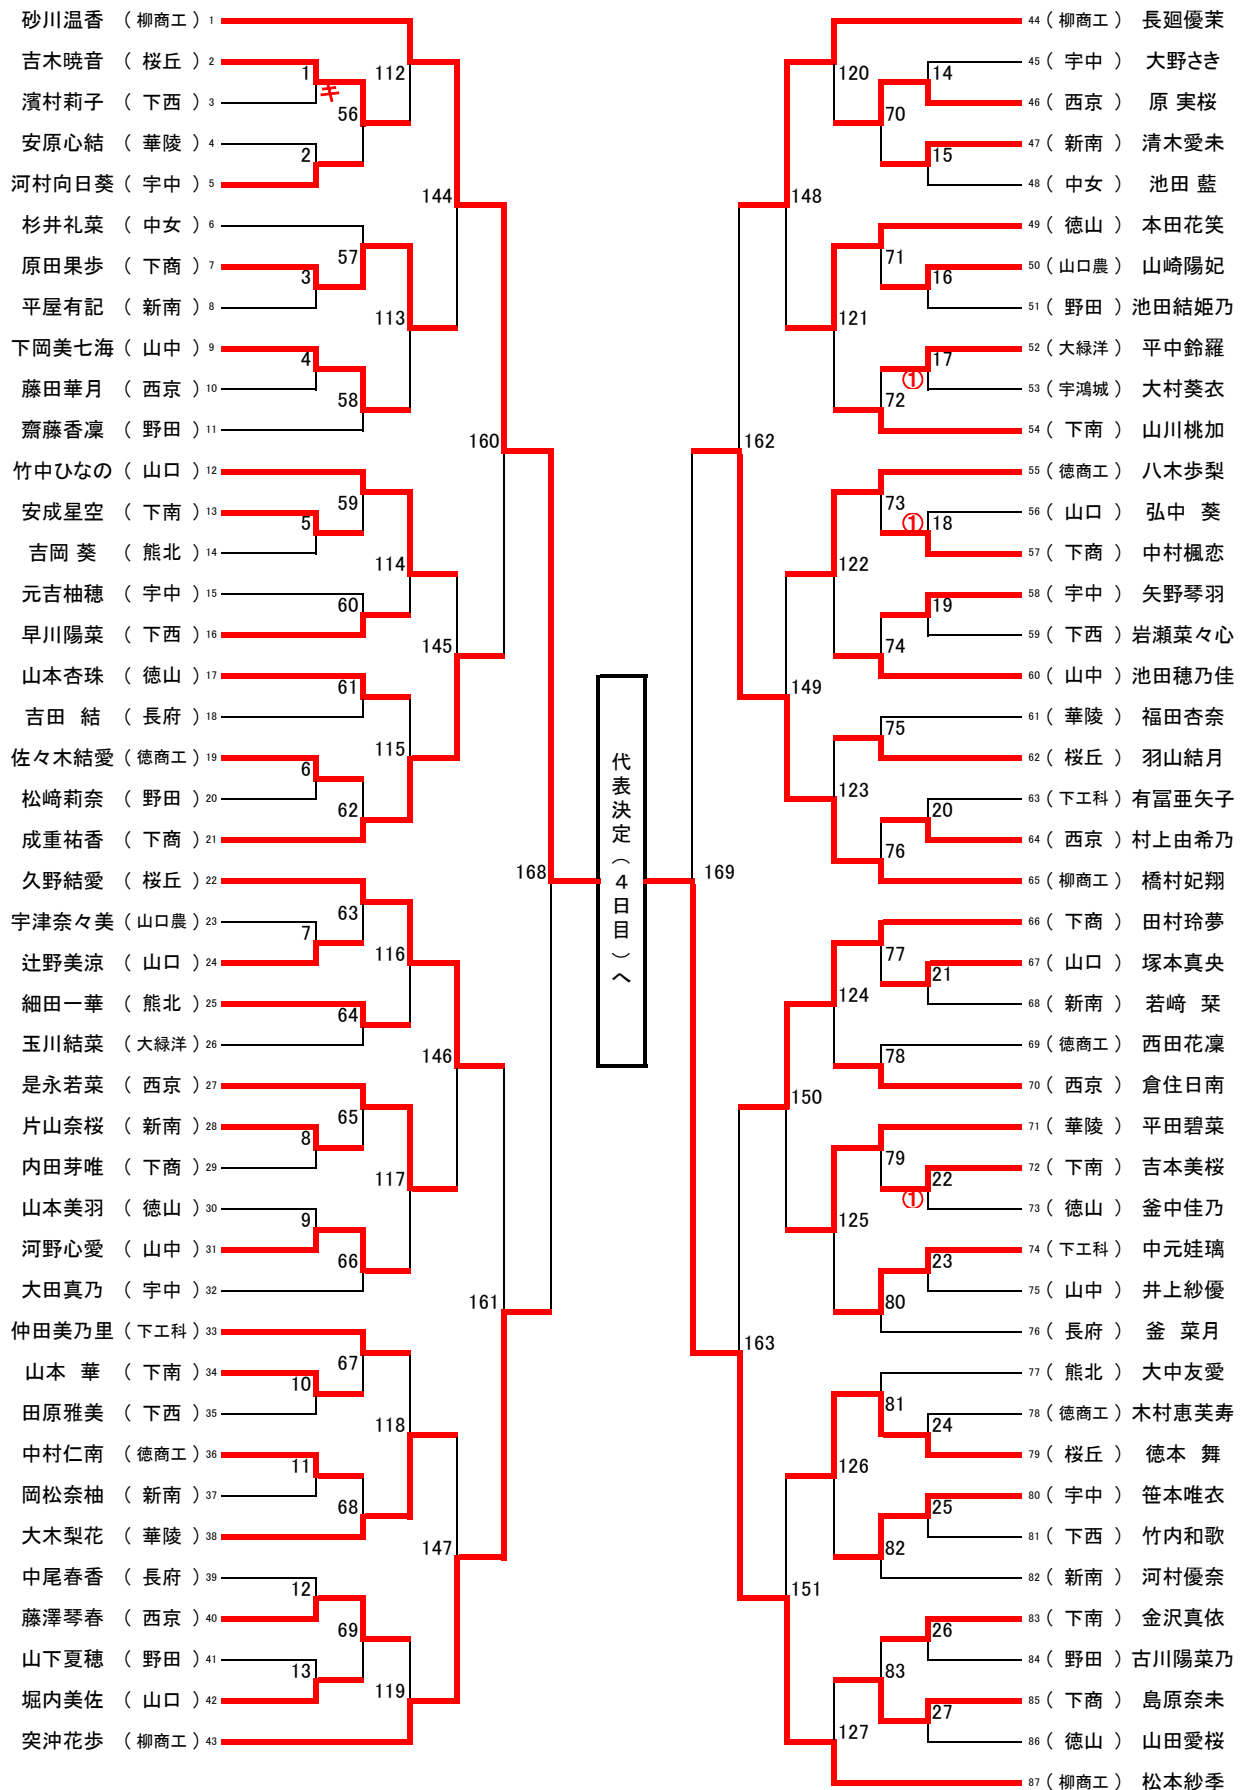

令和6年度 山口県高等学校総合体育大会(バドミントン競技) 成績一覧

6月1日～ 6月3日: 男子:下関西、下関商業、下関市体育館 女子:下関市体育館

6月9日: 男子(ダブルス・シングルス)、女子(ダブルス) Merry Gateアリーナ

6月16日: 女子(シングルス) Merry Gateアリーナ

男子

順位	学校対抗戦	順位	個人戦ダブルス	順位	インターハイ出場	順位	個人戦シングルス	順位	インターハイ出場
1位	柳井商工 高等学校	1位	木村凌大 (柳井商工) 立脇悠羽	第1代表	木村凌大 (柳井商工) 立脇悠羽	1位	河村匠悟 (山口県張ケ丘)	第1代表	河村匠悟 (山口県張ケ丘)
2位	野田学園 高等学校	2位	内富翔空 (柳井商工) 末元千陽	第2代表	吉高来星 (柳井商工) 沖堀光一	2位	嶋田圭佑 (柳井商工)	第2代表	嶋田圭佑 (柳井商工)
3位	山口県張ケ丘 高等学校	3位	吉高来星 (柳井商工) 沖堀光一			3位	内富翔空 (柳井商工)		
3位	下関工科 高等学校	3位	河村匠悟 (山口県張ケ丘) 末安晟汰			3位	沖堀光一 (柳井商工)		

女子

順位	学校対抗戦	順位	個人戦ダブルス	順位	インターハイ出場	順位	個人戦シングルス	順位	インターハイ出場
1位	柳井商工 高等学校	1位	砂川温香 (柳井商工) 長瀬優菜	第1代表	砂川温香 (柳井商工) 長瀬優菜	1位	宮崎友花 (柳井商工)	第1代表	宮崎友花 (柳井商工)
2位	山口県張ケ丘 高等学校	2位	西田優 (柳井商工) 中西香菜	第2代表	西田優 (柳井商工) 中西香菜	2位	砂川温香 (柳井商工)	第2代表	砂川温香 (柳井商工)
3位	下関商業 高等学校	3位	大西純心 (柳井商工) 末永萌々歌			3位	白川菜結 (柳井商工)		
3位	山口 高等学校	3位	白川菜結 (柳井商工) 橋村妃翔			3位	中原心優 (柳井商工)		

☆団体戦は1位のみ、個人戦は1位と第2代表決定戦の勝者がインターハイに出場します。

男子学校对抗戦

17

女子学校对抗戦

20

男子 ダブルス (95)

男子 シングルスA (181)
ADブロック (91)

男子 シングルス (181)
BCブロック (90)

女子ダブルス(109)

女子シングルス(194)
ADブロック(97)

女子シングルス(194)
BCブロック(96)

男子ダブルス

男子シングルス

女子ダブルス

女子シングルス