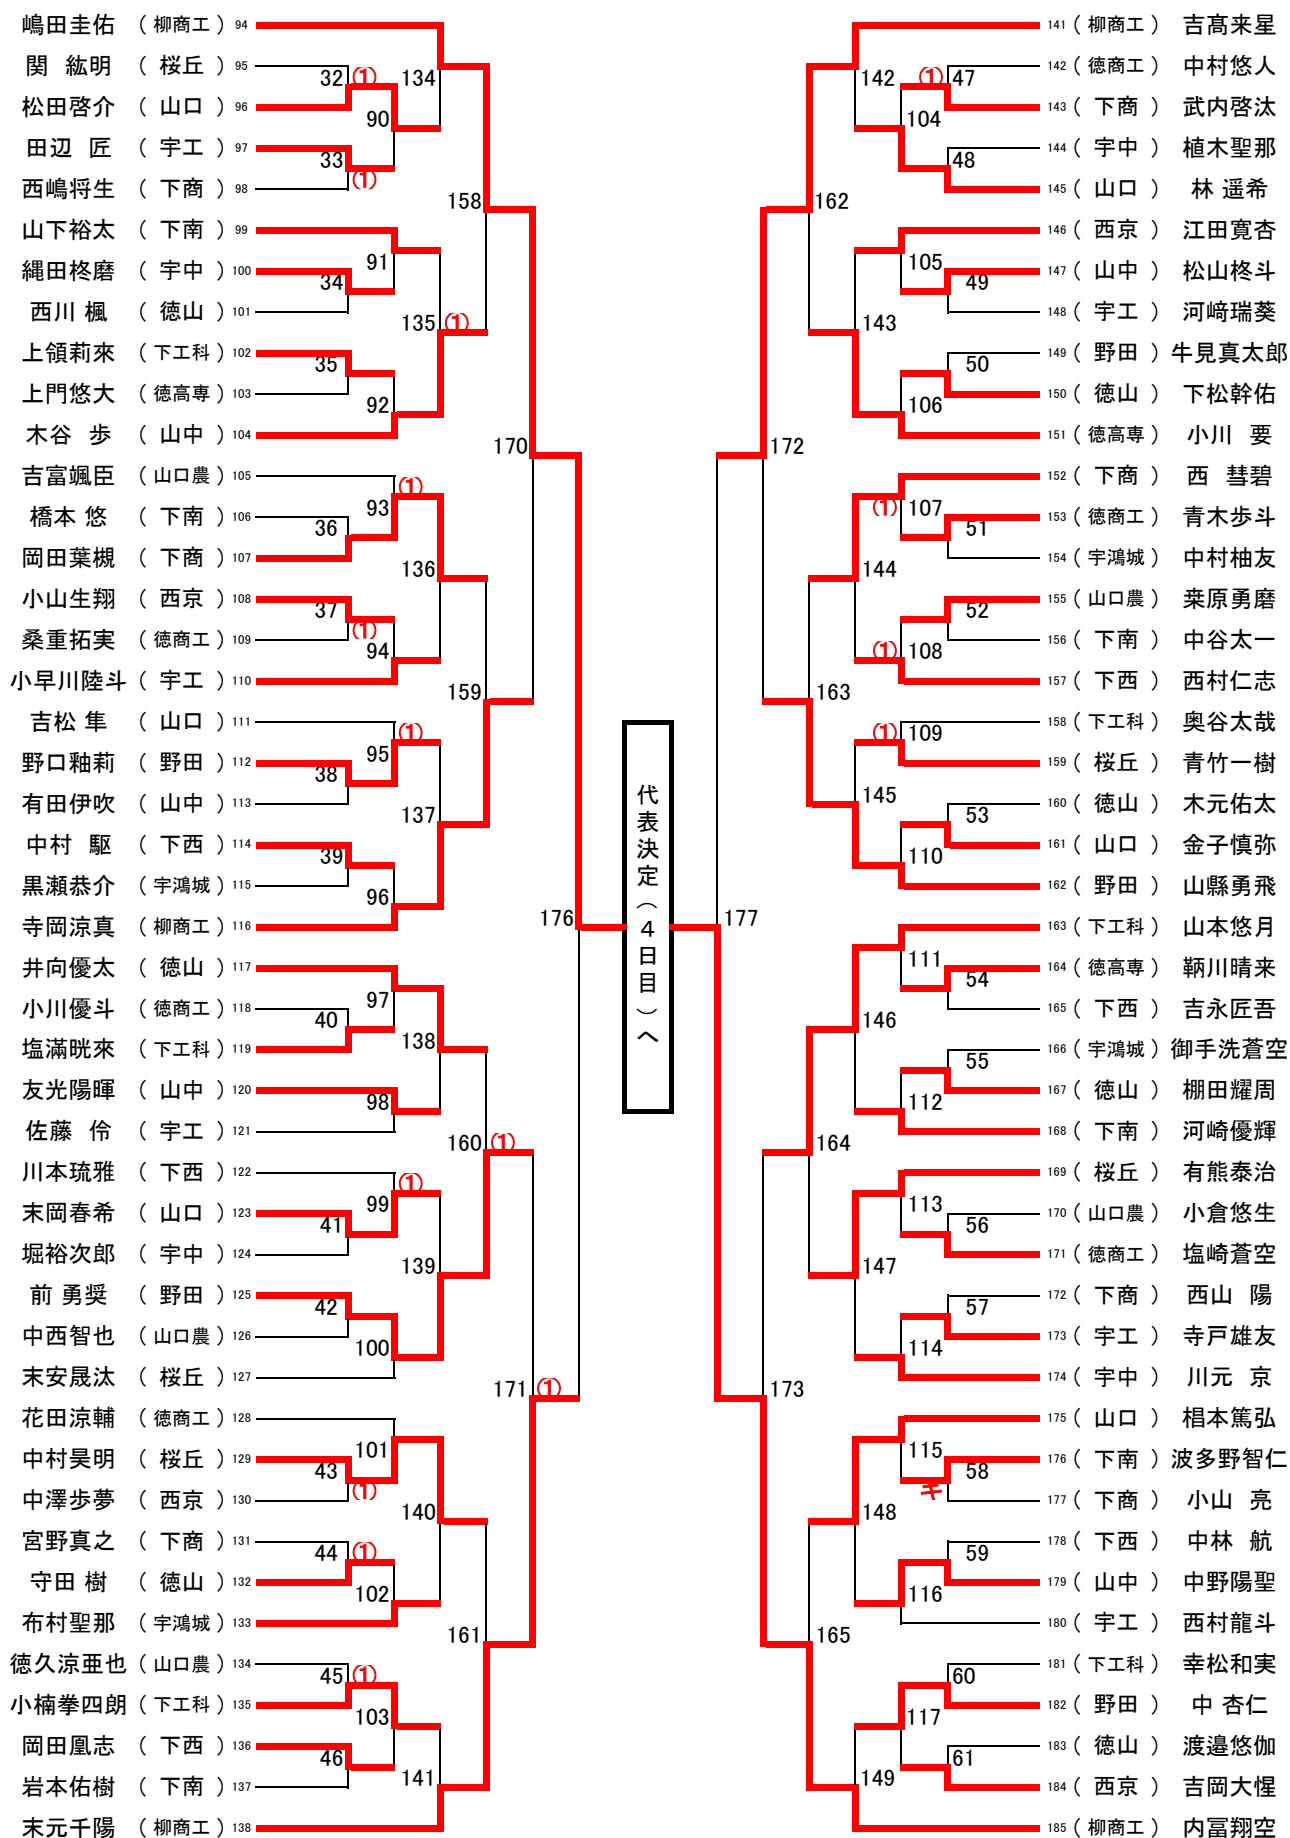

令和6年度 山口県高等学校総合体育大会(バドミントン競技) 成績一覧

6月1日～ 6月3日: 男子:下関西、下関商業、下関市体育館 女子:下関市体育館

6月9日: 男子(ダブルス・シングルス)、女子(ダブルス) Merry Gateアリーナ

6月16日: 女子(シングルス) Merry Gateアリーナ

男子

順位	学校対抗戦	順位	個人戦ダブルス	順位	インターハイ出場	順位	個人戦シングルス	順位	インターハイ出場
1位	柳井商工 高等学校	1位	木村凌大 (柳井商工) 立脇悠羽	第1代表	木村凌大 (柳井商工) 立脇悠羽	1位	河村匠悟 (山口県張ケ丘)	第1代表	河村匠悟 (山口県張ケ丘)
2位	野田学園 高等学校	2位	内富翔空 (柳井商工) 末元千陽	第2代表	吉高来星 (柳井商工) 沖堀光一	2位	嶋田圭佑 (柳井商工)	第2代表	嶋田圭佑 (柳井商工)
3位	山口県張ケ丘 高等学校	3位	吉高来星 (柳井商工) 沖堀光一			3位	内富翔空 (柳井商工)		
3位	下関工科 高等学校	3位	河村匠悟 (山口県張ケ丘) 末安晟汰			3位	沖堀光一 (柳井商工)		

女子

順位	学校対抗戦	順位	個人戦ダブルス	順位	インターハイ出場	順位	個人戦シングルス	順位	インターハイ出場
1位	柳井商工 高等学校	1位	砂川温香 (柳井商工) 長瀬優菜	第1代表	砂川温香 (柳井商工) 長瀬優菜	1位	宮崎友花 (柳井商工)	第1代表	宮崎友花 (柳井商工)
2位	山口県張ケ丘 高等学校	2位	西田優 (柳井商工) 中西香菜	第2代表	西田優 (柳井商工) 中西香菜	2位	砂川温香 (柳井商工)	第2代表	砂川温香 (柳井商工)
3位	下関商業 高等学校	3位	大西純心 (柳井商工) 末永萌々歌			3位	白川菜結 (柳井商工)		
3位	山口 高等学校	3位	白川菜結 (柳井商工) 橋村妃翔			3位	中原心優 (柳井商工)		

☆団体戦は1位のみ、個人戦は1位と第2代表決定戦の勝者がインターハイに出場します。

男子学校对抗戦

17

女子学校对抗戦

20

男子 ダブルス (95)

男子 シングルスA (181)
ADブロック (91)

男子 シングルス (181)
BCブロック (90)

女子ダブルス(109)

女子シングルス(194)
ADブロック(97)

女子シングルス(194)
BCブロック(96)

男子ダブルス

男子シングルス

女子ダブルス

女子シングルス