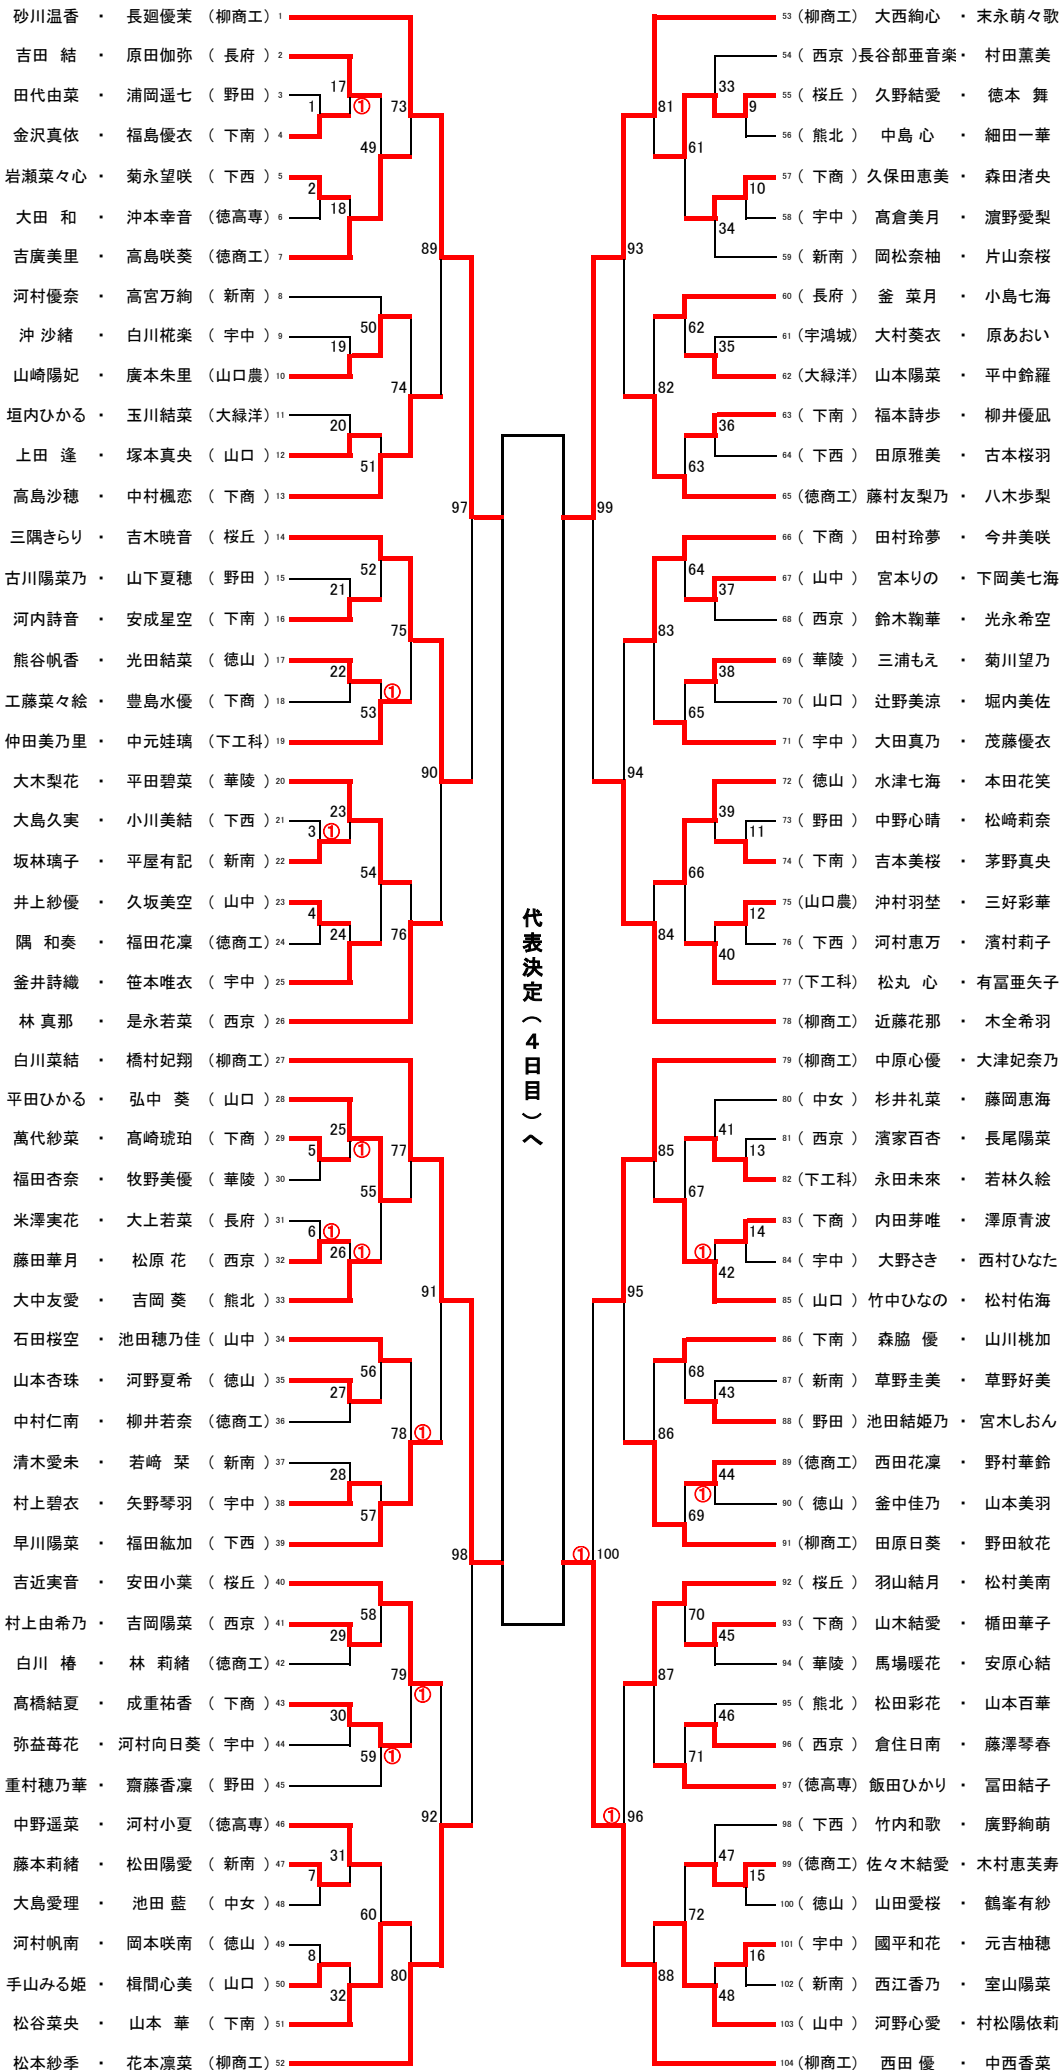

令和6年度 山口県高等学校総合体育大会(バドミントン競技) 成績一覧

6月1日～ 6月3日: 男子:下関西、下関商業、下関市体育館 女子:下関市体育館

6月9日: 男子(ダブルス・シングルス)、女子(ダブルス) Merry Gateアリーナ

6月16日: 女子(シングルス) Merry Gateアリーナ

男子

順位	学校対抗戦	順位	個人戦ダブルス	順位	インターハイ出場	順位	個人戦シングルス	順位	インターハイ出場
1位	柳井商工 高等学校	1位	木村凌大 (柳井商工) 立脇悠羽	第1代表	木村凌大 (柳井商工) 立脇悠羽	1位	河村匠悟 (山口県張ケ丘)	第1代表	河村匠悟 (山口県張ケ丘)
2位	野田学園 高等学校	2位	内富翔空 (柳井商工) 末元千陽	第2代表	吉高来星 (柳井商工) 沖堀光一	2位	嶋田圭佑 (柳井商工)	第2代表	嶋田圭佑 (柳井商工)
3位	山口県張ケ丘 高等学校	3位	吉高来星 (柳井商工) 沖堀光一			3位	内富翔空 (柳井商工)		
3位	下関工科 高等学校	3位	河村匠悟 (山口県張ケ丘) 末安晟汰			3位	沖堀光一 (柳井商工)		

女子

順位	学校対抗戦	順位	個人戦ダブルス	順位	インターハイ出場	順位	個人戦シングルス	順位	インターハイ出場
1位	柳井商工 高等学校	1位	砂川温香 (柳井商工) 長瀬優菜	第1代表	砂川温香 (柳井商工) 長瀬優菜	1位	宮崎友花 (柳井商工)	第1代表	宮崎友花 (柳井商工)
2位	山口県張ケ丘 高等学校	2位	西田優 (柳井商工) 中西香菜	第2代表	西田優 (柳井商工) 中西香菜	2位	砂川温香 (柳井商工)	第2代表	砂川温香 (柳井商工)
3位	下関商業 高等学校	3位	大西純心 (柳井商工) 末永萌々歌			3位	白川菜結 (柳井商工)		
3位	山口 高等学校	3位	白川菜結 (柳井商工) 橋村妃翔			3位	中原心優 (柳井商工)		

☆団体戦は1位のみ、個人戦は1位と第2代表決定戦の勝者がインターハイに出場します。

男子学校对抗戦

17

女子学校对抗戦

20

男子 ダブルス (95)

男子 シングルスA (181)
ADブロック (91)

男子 シングルス (181)
BCブロック (90)

女子ダブルス(109)

女子シングルス(194)
ADブロック(97)

女子シングルス(194)
BCブロック(96)

男子ダブルス

男子シングルス

女子ダブルス

女子シングルス