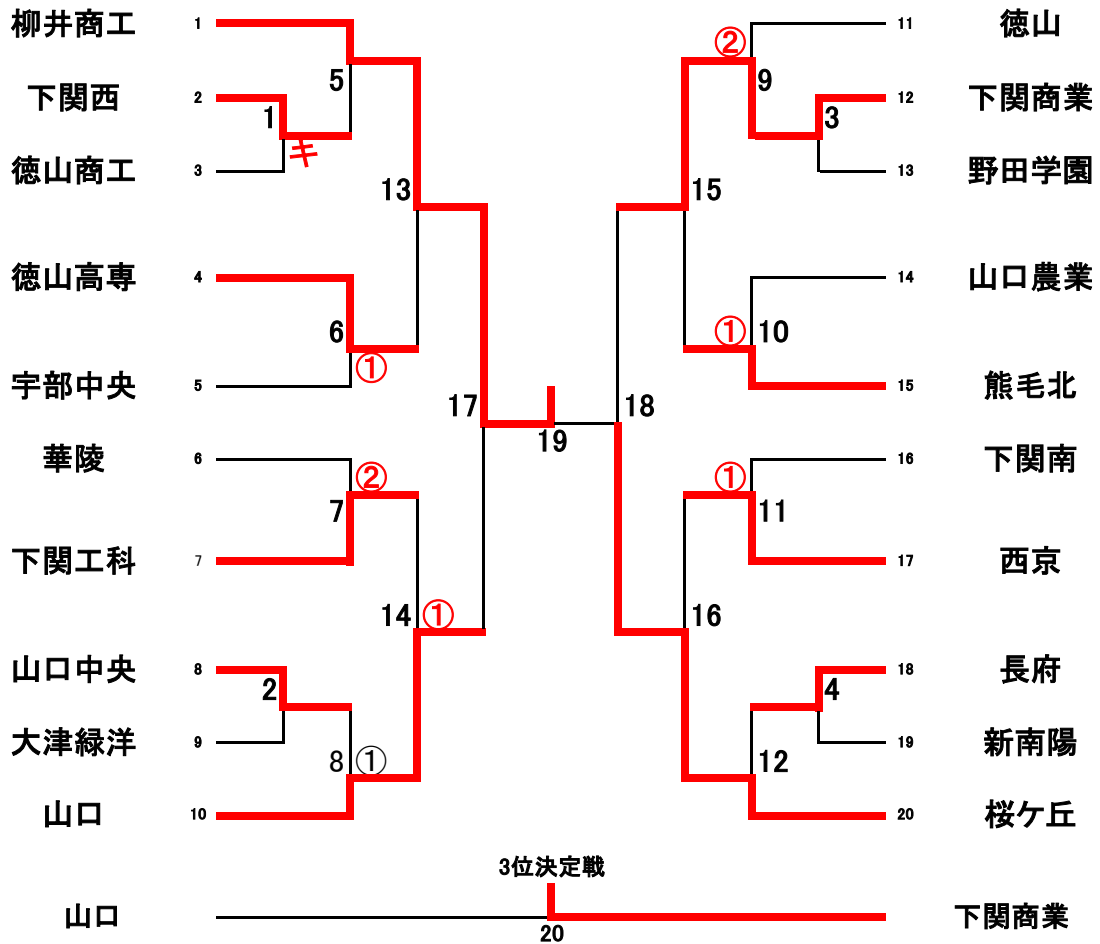

令和6年度 山口県高等学校総合体育大会(バドミントン競技) 成績一覧

6月1日～ 6月3日: 男子:下関西、下関商業、下関市体育館 女子:下関市体育館

6月9日: 男子(ダブルス・シングルス)、女子(ダブルス) Merry Gateアリーナ

6月16日: 女子(シングルス) Merry Gateアリーナ

男子

順位	学校対抗戦	順位	個人戦ダブルス	順位	インターハイ出場	順位	個人戦シングルス	順位	インターハイ出場
1位	柳井商工 高等学校	1位	木村凌大 (柳井商工) 立脇悠羽	第1代表	木村凌大 (柳井商工) 立脇悠羽	1位	河村匠悟 (山口県張ケ丘)	第1代表	河村匠悟 (山口県張ケ丘)
2位	野田学園 高等学校	2位	内富翔空 (柳井商工) 末元千陽	第2代表	吉高来星 (柳井商工) 沖堀光一	2位	嶋田圭佑 (柳井商工)	第2代表	嶋田圭佑 (柳井商工)
3位	山口県張ケ丘 高等学校	3位	吉高来星 (柳井商工) 沖堀光一			3位	内富翔空 (柳井商工)		
3位	下関工科 高等学校	3位	河村匠悟 (山口県張ケ丘) 末安晟汰			3位	沖堀光一 (柳井商工)		

女子

順位	学校対抗戦	順位	個人戦ダブルス	順位	インターハイ出場	順位	個人戦シングルス	順位	インターハイ出場
1位	柳井商工 高等学校	1位	砂川温香 (柳井商工) 長瀬優菜	第1代表	砂川温香 (柳井商工) 長瀬優菜	1位	宮崎友花 (柳井商工)	第1代表	宮崎友花 (柳井商工)
2位	山口県張ケ丘 高等学校	2位	西田優 (柳井商工) 中西香菜	第2代表	西田優 (柳井商工) 中西香菜	2位	砂川温香 (柳井商工)	第2代表	砂川温香 (柳井商工)
3位	下関商業 高等学校	3位	大西純心 (柳井商工) 末永萌々歌			3位	白川菜結 (柳井商工)		
3位	山口 高等学校	3位	白川菜結 (柳井商工) 橋村妃翔			3位	中原心優 (柳井商工)		

☆団体戦は1位のみ、個人戦は1位と第2代表決定戦の勝者がインターハイに出場します。

男子学校对抗戦

17

女子学校对抗戦

20

男子 ダブルス (95)

男子 シングルスA (181)
ADブロック (91)

男子 シングルス (181)
BCブロック (90)

女子ダブルス(109)

女子シングルス(194)
ADブロック(97)

女子シングルス(194)
BCブロック(96)

男子ダブルス

男子シングルス

女子ダブルス

女子シングルス