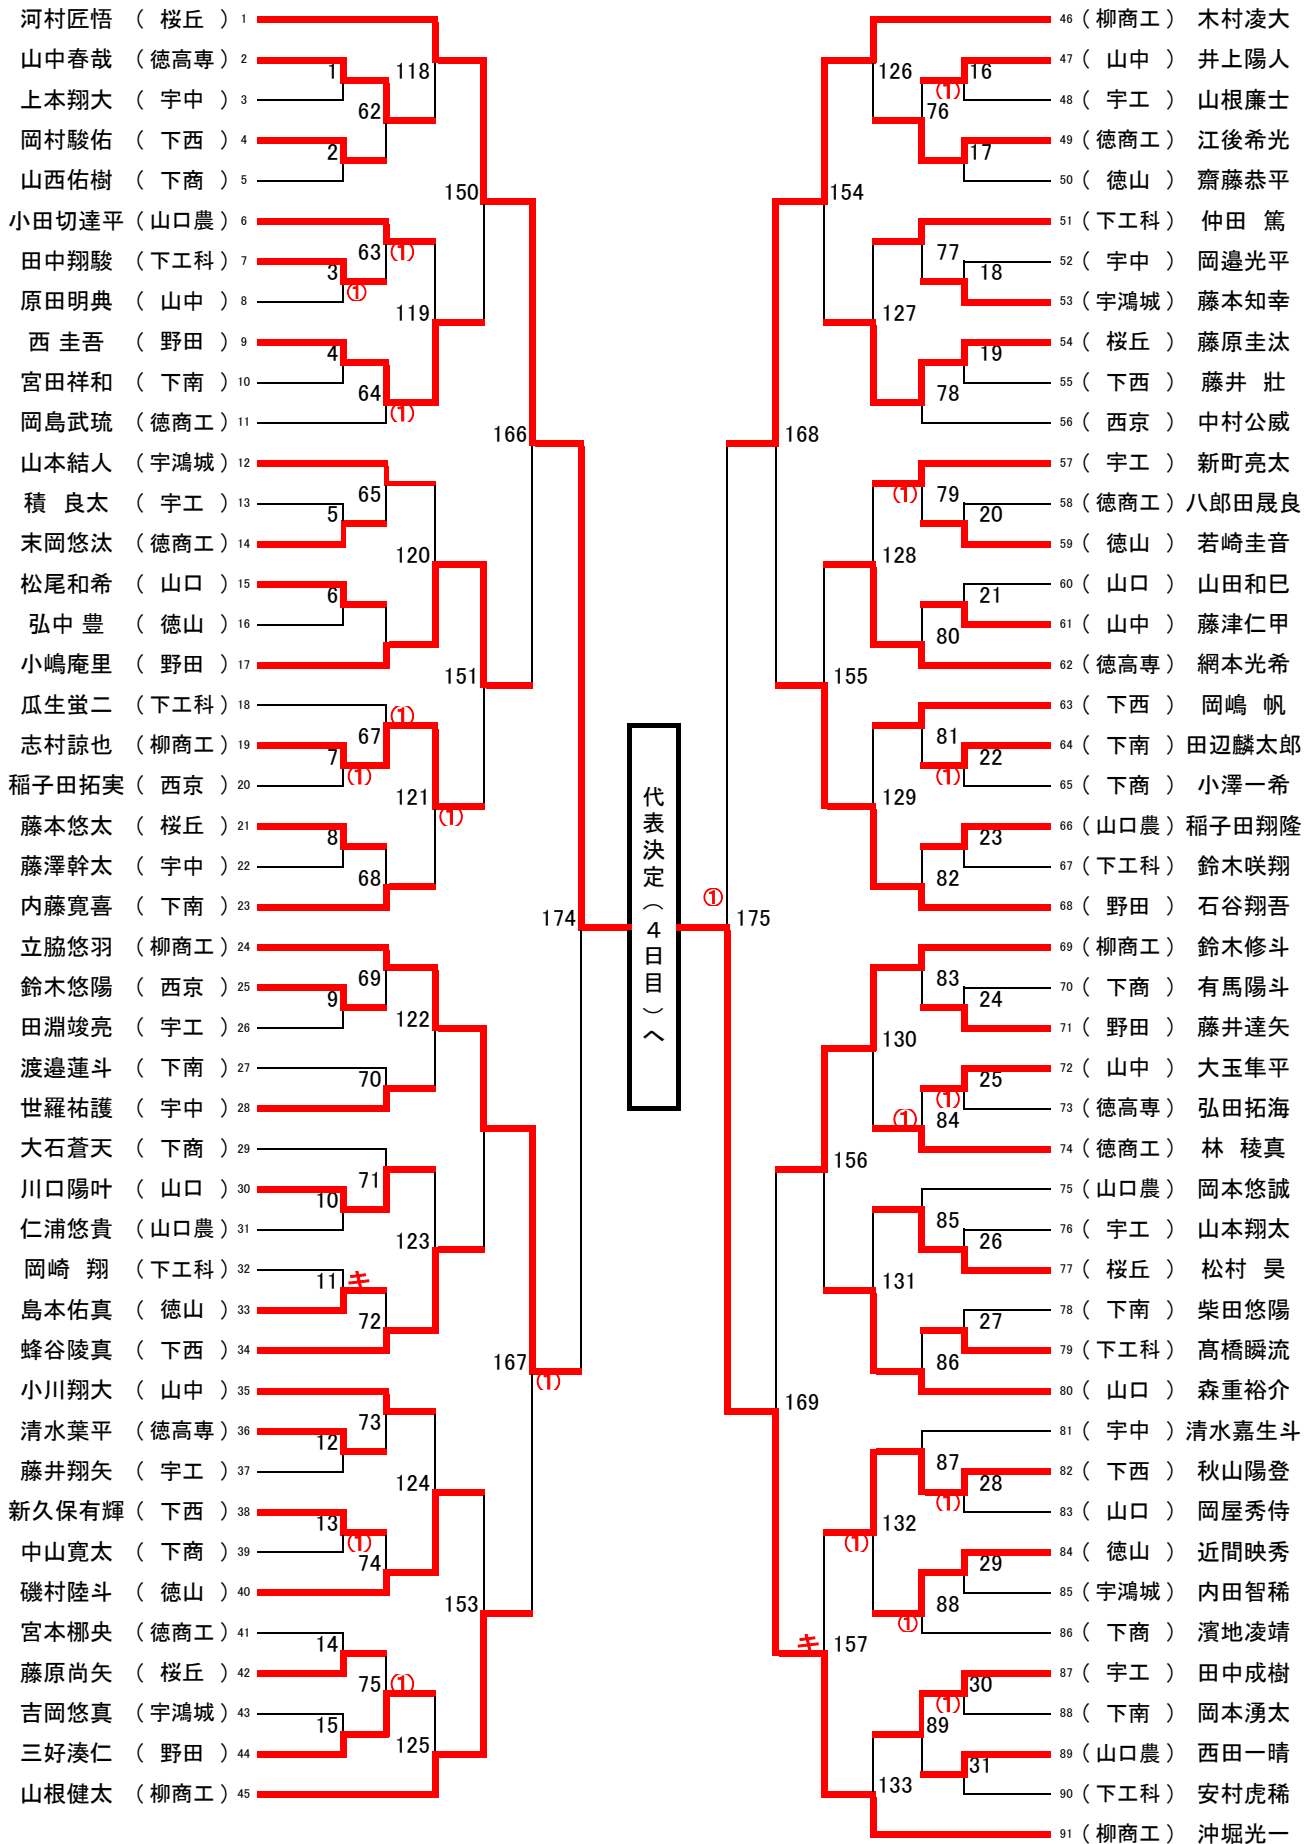

令和6年度 山口県高等学校総合体育大会(バドミントン競技) 成績一覧

6月1日～ 6月3日: 男子:下関西、下関商業、下関市体育館 女子:下関市体育館

6月9日: 男子(ダブルス・シングルス)、女子(ダブルス) Merry Gateアリーナ

6月16日: 女子(シングルス) Merry Gateアリーナ

男子

順位	学校対抗戦	順位	個人戦ダブルス	順位	インターハイ出場	順位	個人戦シングルス	順位	インターハイ出場
1位	柳井商工 高等学校	1位	木村凌大 (柳井商工) 立脇悠羽	第1代表	木村凌大 (柳井商工) 立脇悠羽	1位	河村匠悟 (山口県張ケ丘)	第1代表	河村匠悟 (山口県張ケ丘)
2位	野田学園 高等学校	2位	内富翔空 (柳井商工) 末元千陽	第2代表	吉高来星 (柳井商工) 沖堀光一	2位	嶋田圭佑 (柳井商工)	第2代表	嶋田圭佑 (柳井商工)
3位	山口県張ケ丘 高等学校	3位	吉高来星 (柳井商工) 沖堀光一			3位	内富翔空 (柳井商工)		
3位	下関工科 高等学校	3位	河村匠悟 (山口県張ケ丘) 末安晟汰			3位	沖堀光一 (柳井商工)		

女子

順位	学校対抗戦	順位	個人戦ダブルス	順位	インターハイ出場	順位	個人戦シングルス	順位	インターハイ出場
1位	柳井商工 高等学校	1位	砂川温香 (柳井商工) 長瀬優菜	第1代表	砂川温香 (柳井商工) 長瀬優菜	1位	宮崎友花 (柳井商工)	第1代表	宮崎友花 (柳井商工)
2位	山口県張ケ丘 高等学校	2位	西田優 (柳井商工) 中西香菜	第2代表	西田優 (柳井商工) 中西香菜	2位	砂川温香 (柳井商工)	第2代表	砂川温香 (柳井商工)
3位	下関商業 高等学校	3位	大西純心 (柳井商工) 末永萌々歌			3位	白川菜結 (柳井商工)		
3位	山口 高等学校	3位	白川菜結 (柳井商工) 橋村妃翔			3位	中原心優 (柳井商工)		

☆団体戦は1位のみ、個人戦は1位と第2代表決定戦の勝者がインターハイに出場します。

男子学校对抗戦

17

女子学校对抗戦

20

男子 ダブルス (95)

男子 シングルスA (181)
ADブロック (91)

男子 シングルス (181)
BCブロック (90)

女子ダブルス(109)

女子シングルス(194)
ADブロック(97)

女子シングルス(194)
BCブロック(96)

男子ダブルス

男子シングルス

女子ダブルス

女子シングルス