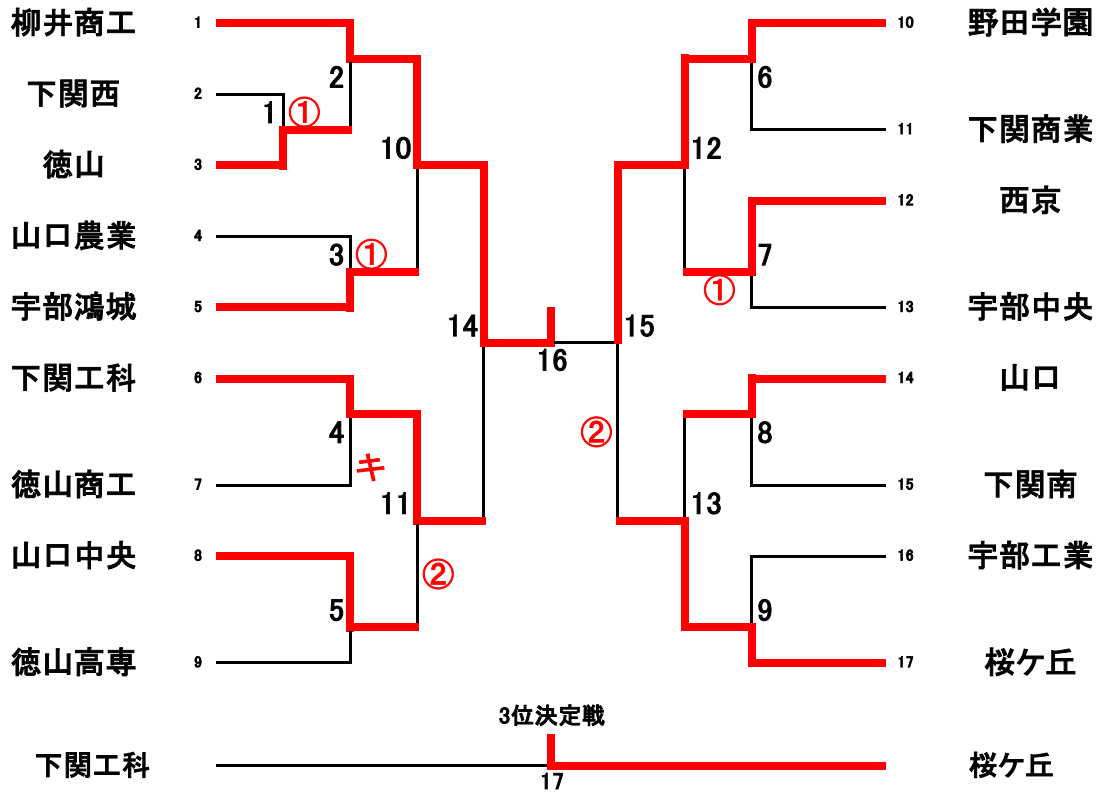

令和6年度 山口県高等学校総合体育大会(バドミントン競技) 成績一覧

6月1日～ 6月3日: 男子:下関西、下関商業、下関市体育館 女子:下関市体育館

6月9日: 男子(ダブルス・シングルス)、女子(ダブルス) Merry Gateアリーナ

6月16日: 女子(シングルス) Merry Gateアリーナ

男子

順位	学校対抗戦	順位	個人戦ダブルス	順位	インターハイ出場	順位	個人戦シングルス	順位	インターハイ出場
1位	柳井商工 高等学校	1位	木村凌大 (柳井商工) 立脇悠羽	第1代表	木村凌大 (柳井商工) 立脇悠羽	1位	河村匠悟 (山口県張ケ丘)	第1代表	河村匠悟 (山口県張ケ丘)
2位	野田学園 高等学校	2位	内富翔空 (柳井商工) 末元千陽	第2代表	吉高来星 (柳井商工) 沖堀光一	2位	嶋田圭佑 (柳井商工)	第2代表	嶋田圭佑 (柳井商工)
3位	山口県張ケ丘 高等学校	3位	吉高来星 (柳井商工) 沖堀光一			3位	内富翔空 (柳井商工)		
3位	下関工科 高等学校	3位	河村匠悟 (山口県張ケ丘) 末安晟汰			3位	沖堀光一 (柳井商工)		

女子

順位	学校対抗戦	順位	個人戦ダブルス	順位	インターハイ出場	順位	個人戦シングルス	順位	インターハイ出場
1位	柳井商工 高等学校	1位	砂川温香 (柳井商工) 長瀬優菜	第1代表	砂川温香 (柳井商工) 長瀬優菜	1位	宮崎友花 (柳井商工)	第1代表	宮崎友花 (柳井商工)
2位	山口県張ケ丘 高等学校	2位	西田優 (柳井商工) 中西香菜	第2代表	西田優 (柳井商工) 中西香菜	2位	砂川温香 (柳井商工)	第2代表	砂川温香 (柳井商工)
3位	下関商業 高等学校	3位	大西純心 (柳井商工) 末永萌々歌			3位	白川菜結 (柳井商工)		
3位	山口 高等学校	3位	白川菜結 (柳井商工) 橋村妃翔			3位	中原心優 (柳井商工)		

☆団体戦は1位のみ、個人戦は1位と第2代表決定戦の勝者がインターハイに出場します。

男子学校对抗戦

17

女子学校对抗戦

20

男子 ダブルス (95)

男子 シングルスA (181)
ADブロック (91)

男子 シングルス (181)
BCブロック (90)

女子ダブルス(109)

女子シングルス(194)
ADブロック(97)

女子シングルス(194)
BCブロック(96)

男子ダブルス

男子シングルス

女子ダブルス

女子シングルス