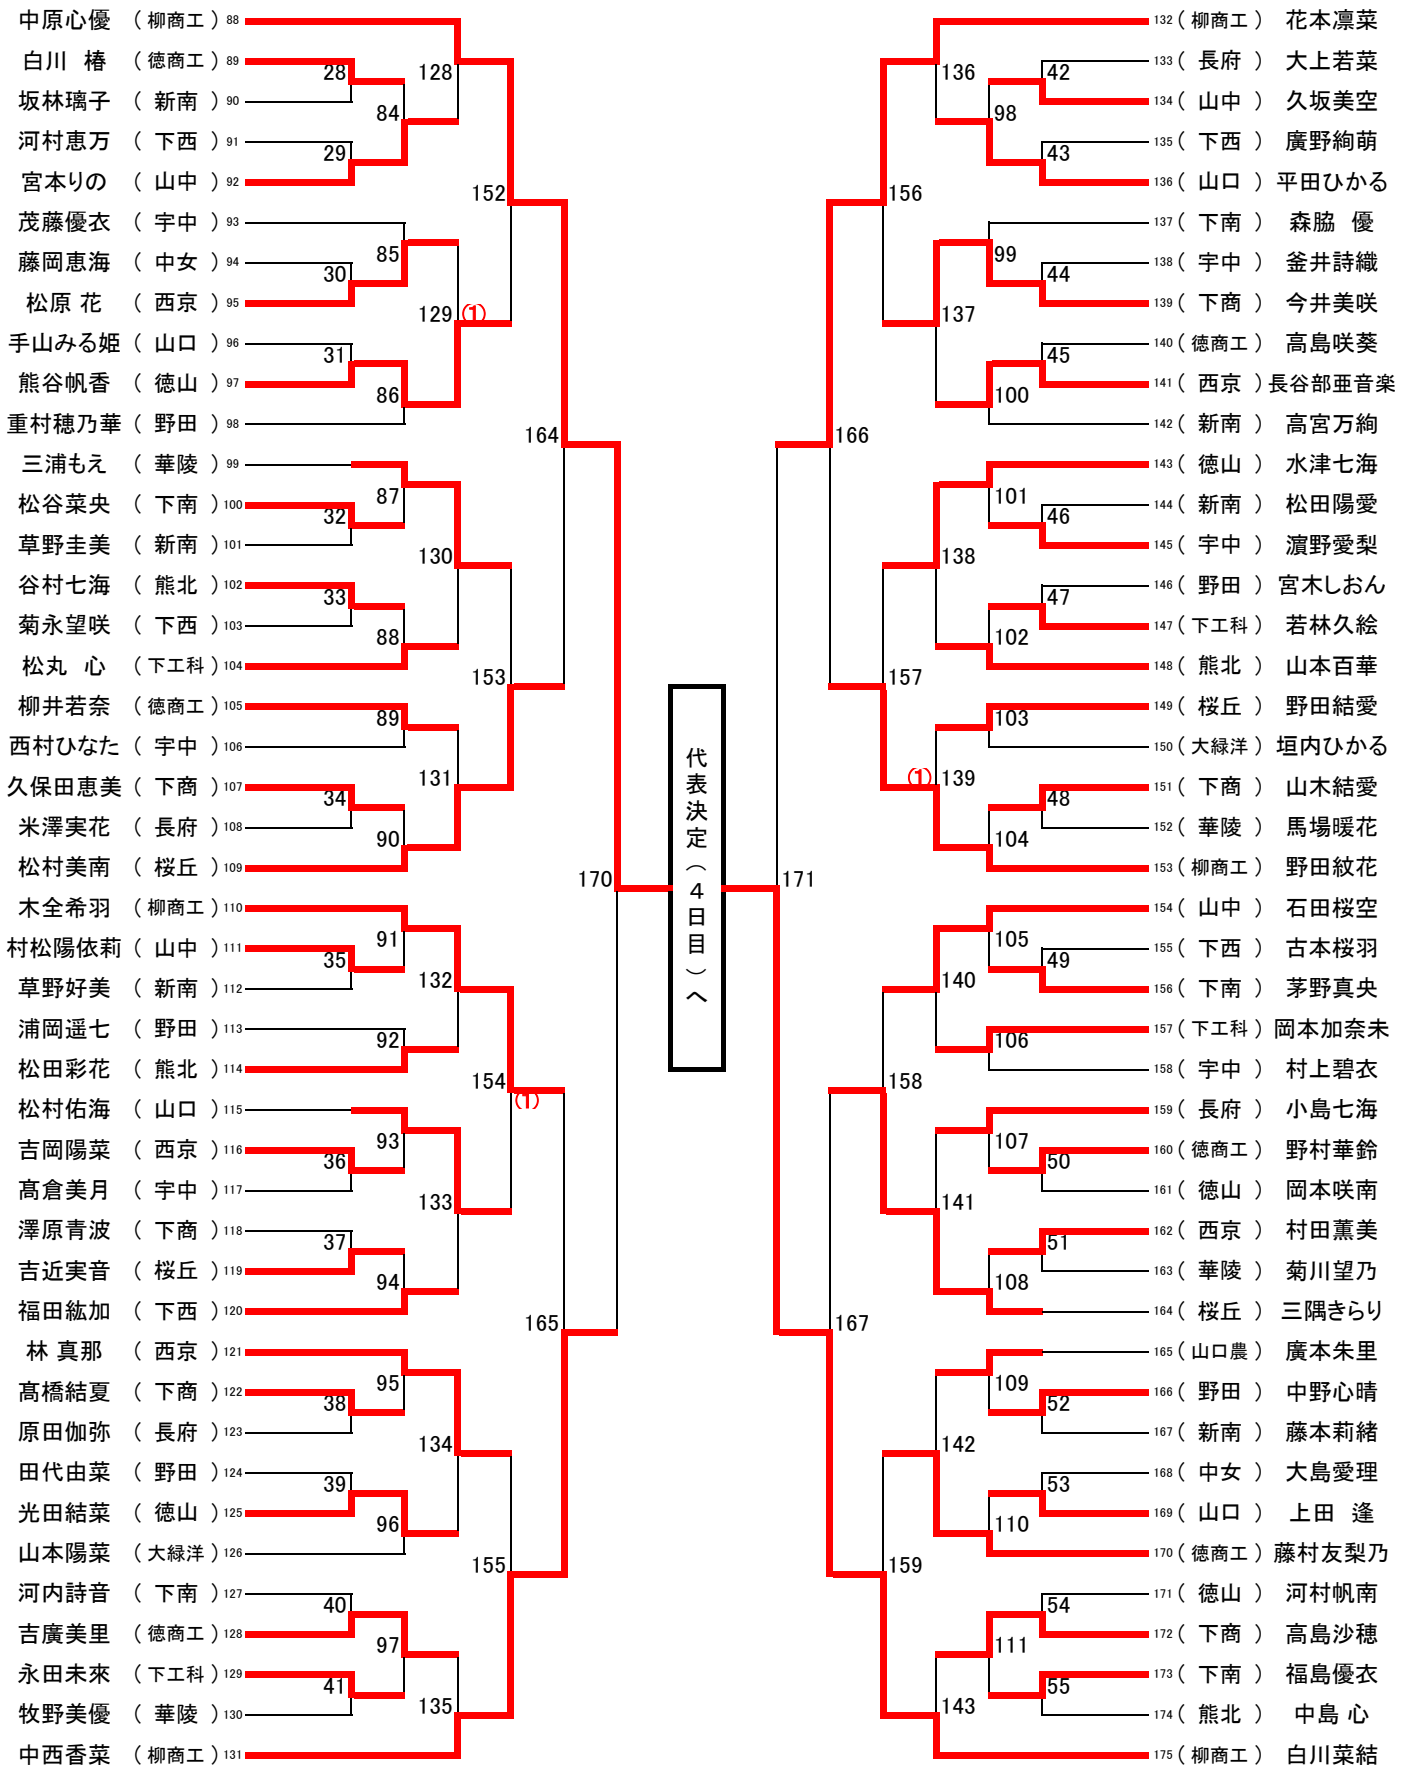

令和6年度 山口県高等学校総合体育大会(バドミントン競技) 成績一覧

6月1日～ 6月3日: 男子:下関西、下関商業、下関市体育館 女子:下関市体育館

6月9日: 男子(ダブルス・シングルス)、女子(ダブルス) Merry Gateアリーナ

6月16日: 女子(シングルス) Merry Gateアリーナ

男子

順位	学校対抗戦	順位	個人戦ダブルス	順位	インターハイ出場	順位	個人戦シングルス	順位	インターハイ出場
1位	柳井商工 高等学校	1位	木村凌大 (柳井商工) 立脇悠羽	第1代表	木村凌大 (柳井商工) 立脇悠羽	1位	河村匠悟 (山口県張ケ丘)	第1代表	河村匠悟 (山口県張ケ丘)
2位	野田学園 高等学校	2位	内富翔空 (柳井商工) 末元千陽	第2代表	吉高来星 (柳井商工) 沖堀光一	2位	嶋田圭佑 (柳井商工)	第2代表	嶋田圭佑 (柳井商工)
3位	山口県張ケ丘 高等学校	3位	吉高来星 (柳井商工) 沖堀光一			3位	内富翔空 (柳井商工)		
3位	下関工科 高等学校	3位	河村匠悟 (山口県張ケ丘) 末安晟汰			3位	沖堀光一 (柳井商工)		

女子

順位	学校対抗戦	順位	個人戦ダブルス	順位	インターハイ出場	順位	個人戦シングルス	順位	インターハイ出場
1位	柳井商工 高等学校	1位	砂川温香 (柳井商工) 長瀬優菜	第1代表	砂川温香 (柳井商工) 長瀬優菜	1位	宮崎友花 (柳井商工)	第1代表	宮崎友花 (柳井商工)
2位	山口県張ケ丘 高等学校	2位	西田優 (柳井商工) 中西香菜	第2代表	西田優 (柳井商工) 中西香菜	2位	砂川温香 (柳井商工)	第2代表	砂川温香 (柳井商工)
3位	下関商業 高等学校	3位	大西純心 (柳井商工) 末永萌々歌			3位	白川菜結 (柳井商工)		
3位	山口 高等学校	3位	白川菜結 (柳井商工) 橋村妃翔			3位	中原心優 (柳井商工)		

☆団体戦は1位のみ、個人戦は1位と第2代表決定戦の勝者がインターハイに出場します。

男子学校对抗戦

17

女子学校对抗戦

20

男子 ダブルス (95)

男子 シングルスA (181)
ADブロック (91)

男子 シングルス (181)
BCブロック (90)

女子ダブルス(109)

女子シングルス(194)
ADブロック(97)

女子シングルス(194)
BCブロック(96)

男子ダブルス

男子シングルス

女子ダブルス

女子シングルス