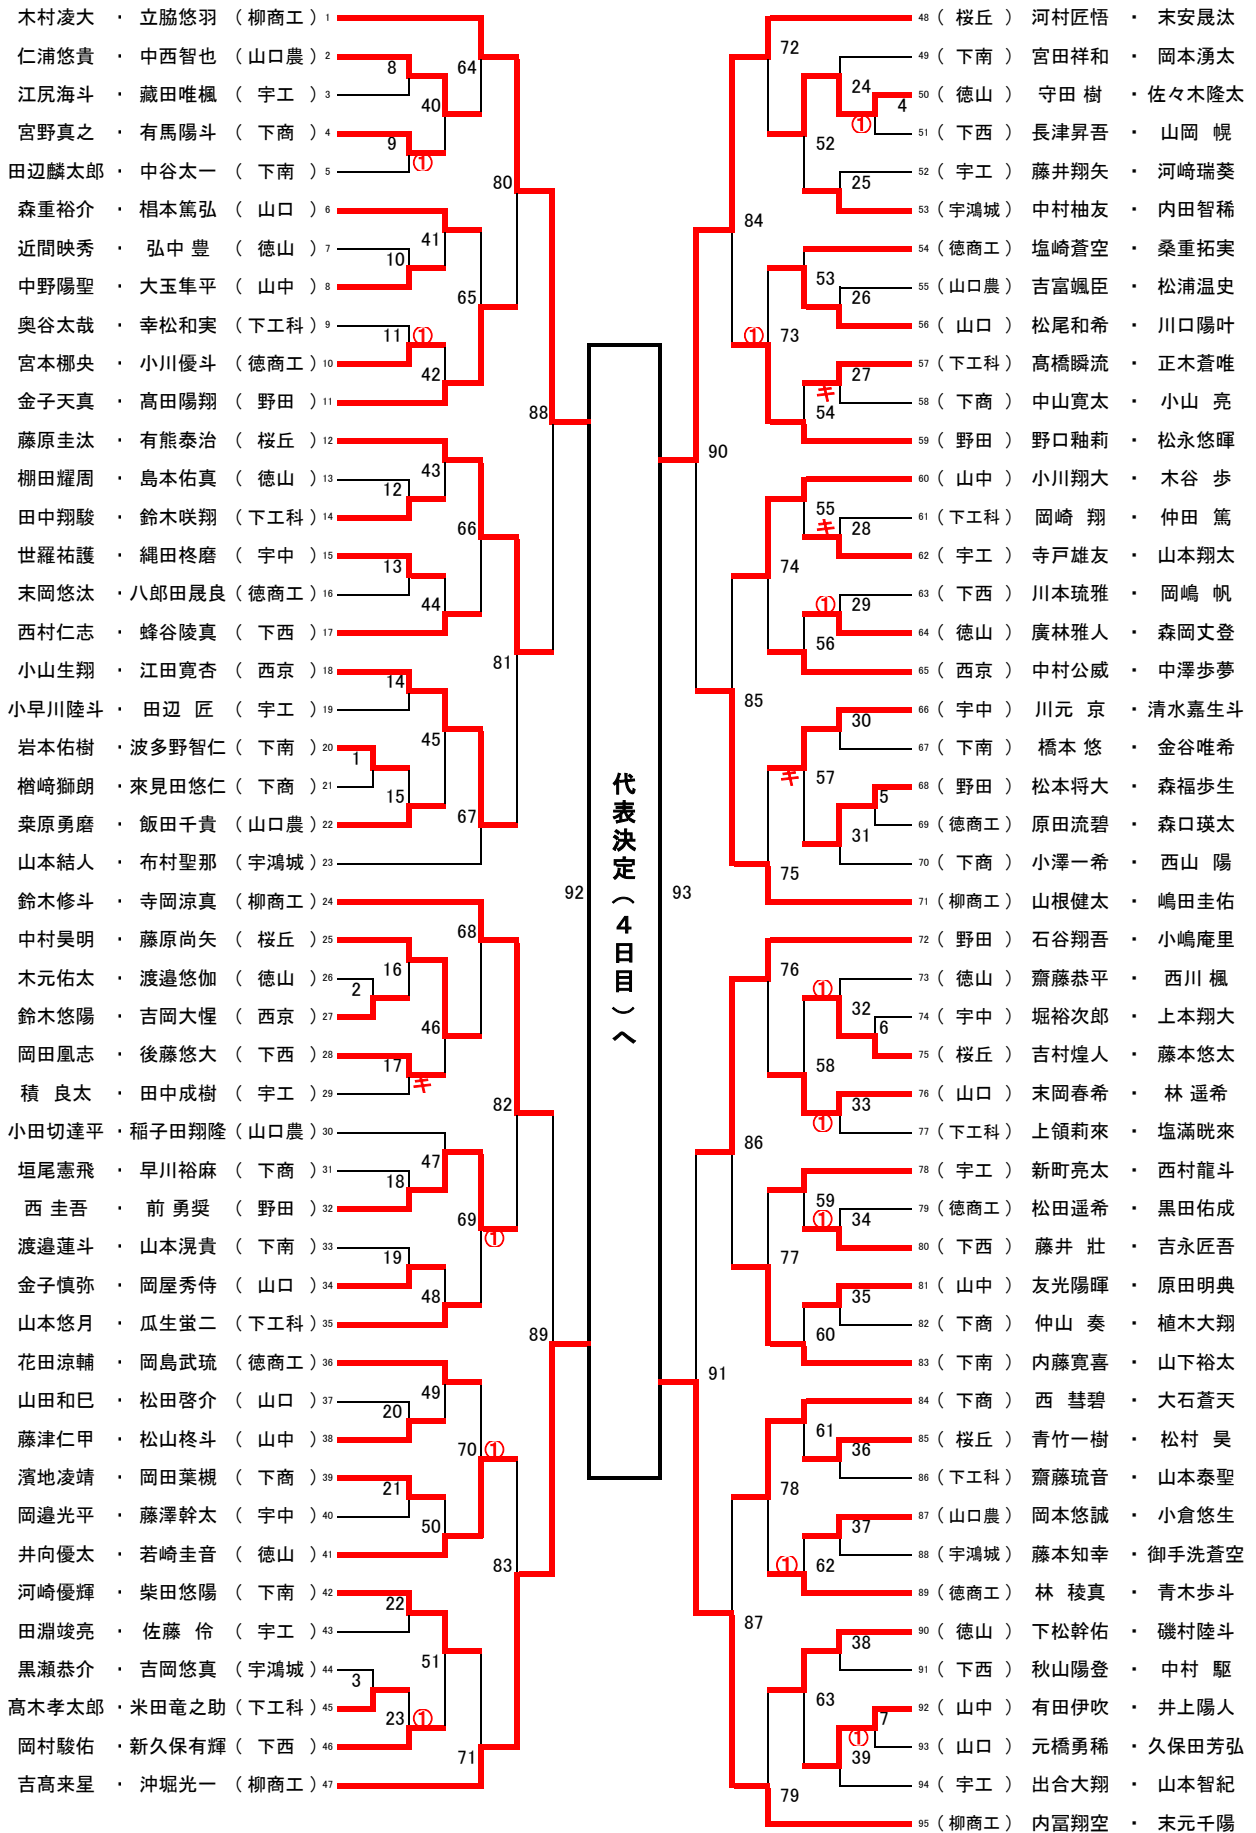

令和6年度 山口県高等学校総合体育大会(バドミントン競技) 成績一覧

6月1日～ 6月3日: 男子:下関西、下関商業、下関市体育館 女子:下関市体育館

6月9日: 男子(ダブルス・シングルス)、女子(ダブルス) Merry Gateアリーナ

6月16日: 女子(シングルス) Merry Gateアリーナ

男子

順位	学校対抗戦	順位	個人戦ダブルス	順位	インターハイ出場	順位	個人戦シングルス	順位	インターハイ出場
1位	柳井商工 高等学校	1位	木村凌大 (柳井商工) 立脇悠羽	第1代表	木村凌大 (柳井商工) 立脇悠羽	1位	河村匠悟 (山口県張ケ丘)	第1代表	河村匠悟 (山口県張ケ丘)
2位	野田学園 高等学校	2位	内富翔空 (柳井商工) 末元千陽	第2代表	吉高来星 (柳井商工) 沖堀光一	2位	嶋田圭佑 (柳井商工)	第2代表	嶋田圭佑 (柳井商工)
3位	山口県張ケ丘 高等学校	3位	吉高来星 (柳井商工) 沖堀光一			3位	内富翔空 (柳井商工)		
3位	下関工科 高等学校	3位	河村匠悟 (山口県張ケ丘) 末安晟汰			3位	沖堀光一 (柳井商工)		

女子

順位	学校対抗戦	順位	個人戦ダブルス	順位	インターハイ出場	順位	個人戦シングルス	順位	インターハイ出場
1位	柳井商工 高等学校	1位	砂川温香 (柳井商工) 長瀬優菜	第1代表	砂川温香 (柳井商工) 長瀬優菜	1位	宮崎友花 (柳井商工)	第1代表	宮崎友花 (柳井商工)
2位	山口県張ケ丘 高等学校	2位	西田優 (柳井商工) 中西香菜	第2代表	西田優 (柳井商工) 中西香菜	2位	砂川温香 (柳井商工)	第2代表	砂川温香 (柳井商工)
3位	下関商業 高等学校	3位	大西純心 (柳井商工) 末永萌々歌			3位	白川菜結 (柳井商工)		
3位	山口 高等学校	3位	白川菜結 (柳井商工) 橋村妃翔			3位	中原心優 (柳井商工)		

☆団体戦は1位のみ、個人戦は1位と第2代表決定戦の勝者がインターハイに出場します。

男子学校对抗戦

17

女子学校对抗戦

20

男子 ダブルス (95)

男子 シングルスA (181)
ADブロック (91)

男子 シングルス (181)
BCブロック (90)

女子ダブルス(109)

女子シングルス(194)
ADブロック(97)

女子シングルス(194)
BCブロック(96)

男子ダブルス

男子シングルス

女子ダブルス

女子シングルス