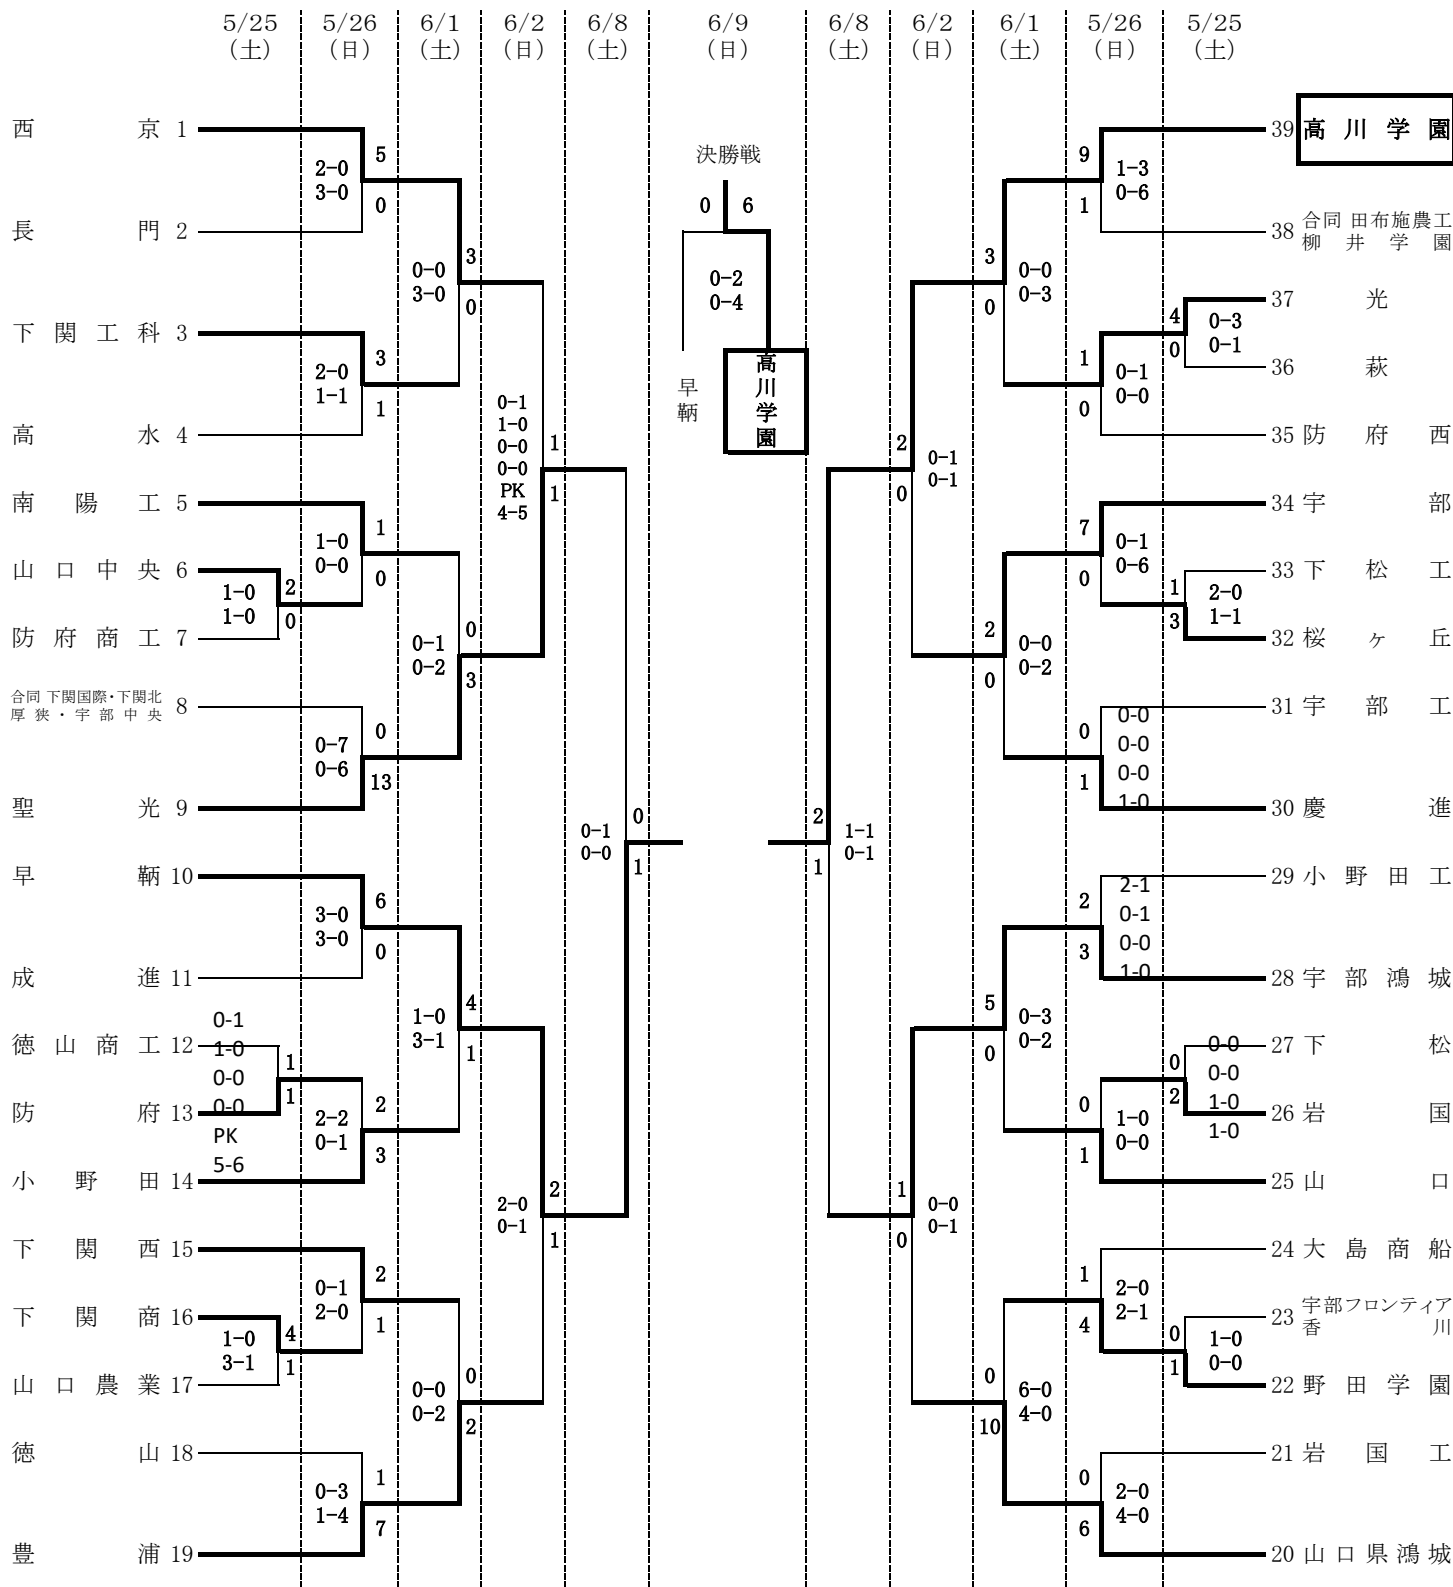

令和6年度 第75回山口県高等学校総合体育大会(サッカー競技)兼

令和6年度 第71回中国高等学校サッカー選手権大会山口県予選会 組合せ表

【 43校39チーム参加 】

会場

- A:おのサンサッカーパーク(天然芝)
- B1:おのサンサッカーパーク(人工芝A)
- B2:おのサンサッカーパーク(人工芝B)
- C1:キリンレモンスタジアム(人工芝 EF)
- C2:キリンレモンスタジアム(人工芝 GH)
- D:乃木浜総合公園(人工芝)
- E:高川学園高校 第1グラウンド(人工芝)

試合開始時刻

- ① 10:00～
- ② 12:00～
- ③ 14:00～