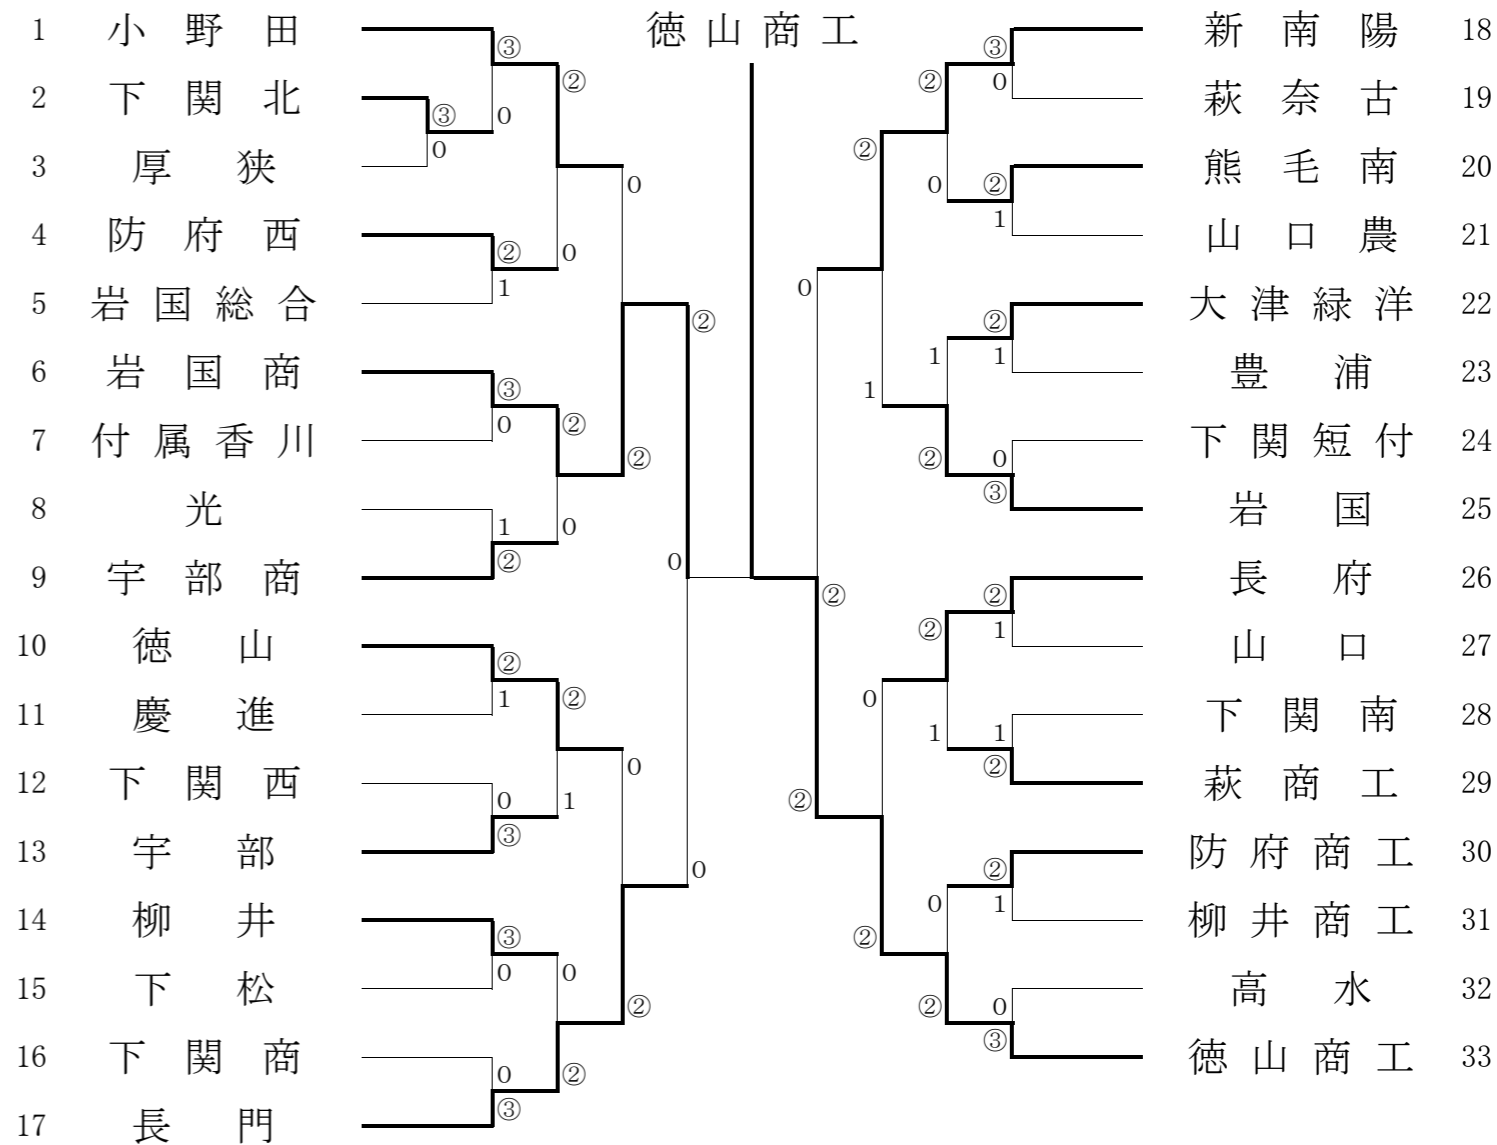

【女子の部】

前回優勝校：徳山商工高校