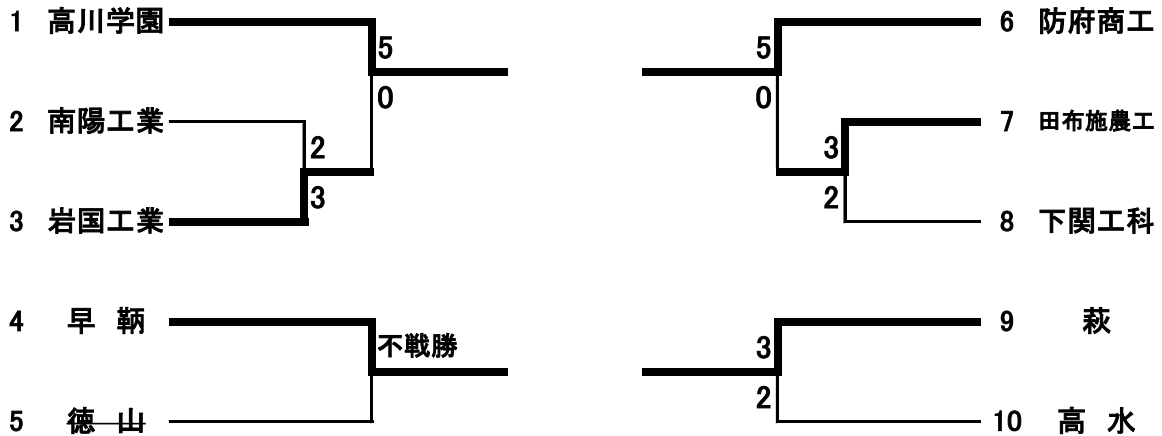

順位	優 勝	準 優 勝	3 位	4 位
校 名	西京	高川学園	高水	田布施農工

第26回 中国高等学校柔道新人大会 山口県予選会

男子団体試合

5～8位リーグ進出決定戦

女子団体試合

	高川学園	田布施農工	高水	西京		勝	敗	引分	順位
1	高川学園	○ 3-0	○ ①-1	△ 1-2		2	1	0	2
2	田布施農工	△ 0-3	△ 0-2	△ 0-2		0	3	0	4
3	高水	△ 1-①	○ 2-0	△ 0-2		1	2	0	3
4	西京	○ 2-1	○ 2-0	○ 2-0		3	0	0	1

※A～D, E～Hのポジションは予選トーナメント終了後、抽選にて決定する。