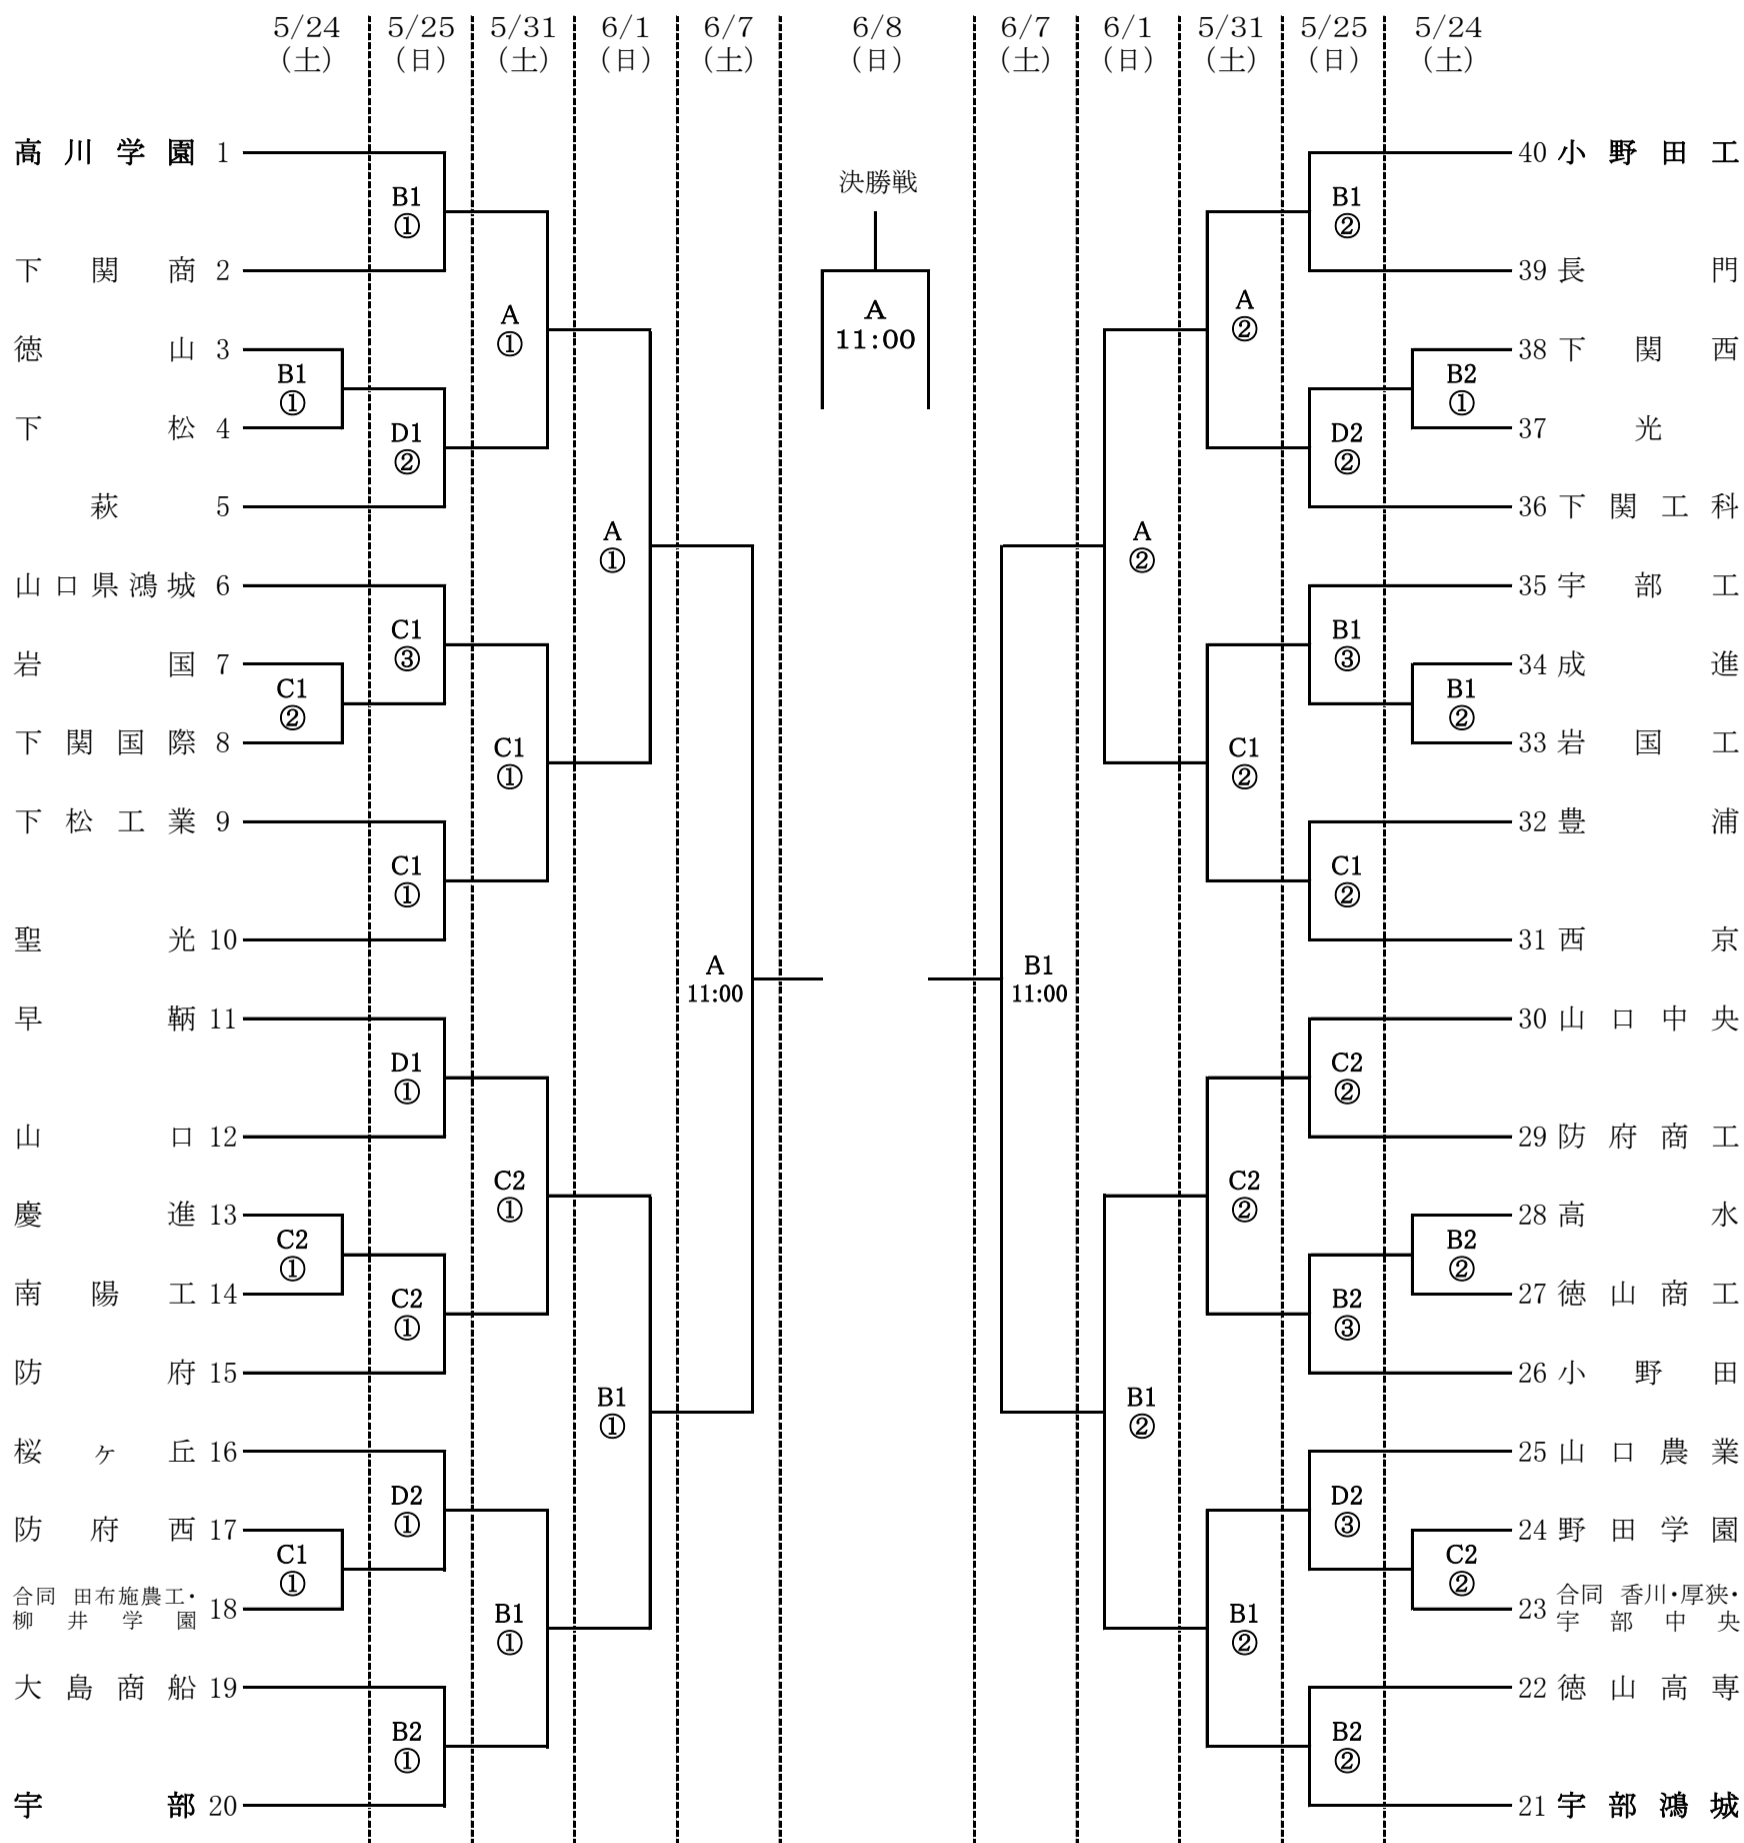

令和7年度 第76回山口県高等学校総合体育大会(サッカー競技)兼
 令和7年度 第72回中国高等学校サッカー選手権大会山口県予選会 組合せ表

【 43校40チーム参加 】

会場	試合開始時刻
A:おのサンサッカーパーク(天然芝)	① 10:00~
B1:おのサンサッカーパーク(人工芝A)	② 12:00~
B2:おのサンサッカーパーク(人工芝B)	③ 14:00~
C1:防府スポーツセンター多目的グラウンド(人工芝 EF)	
C2:防府スポーツセンター多目的グラウンド(人工芝 GH)	
D1:乃木浜総合公園(天然芝)	
D2:乃木浜総合公園(人工芝)	