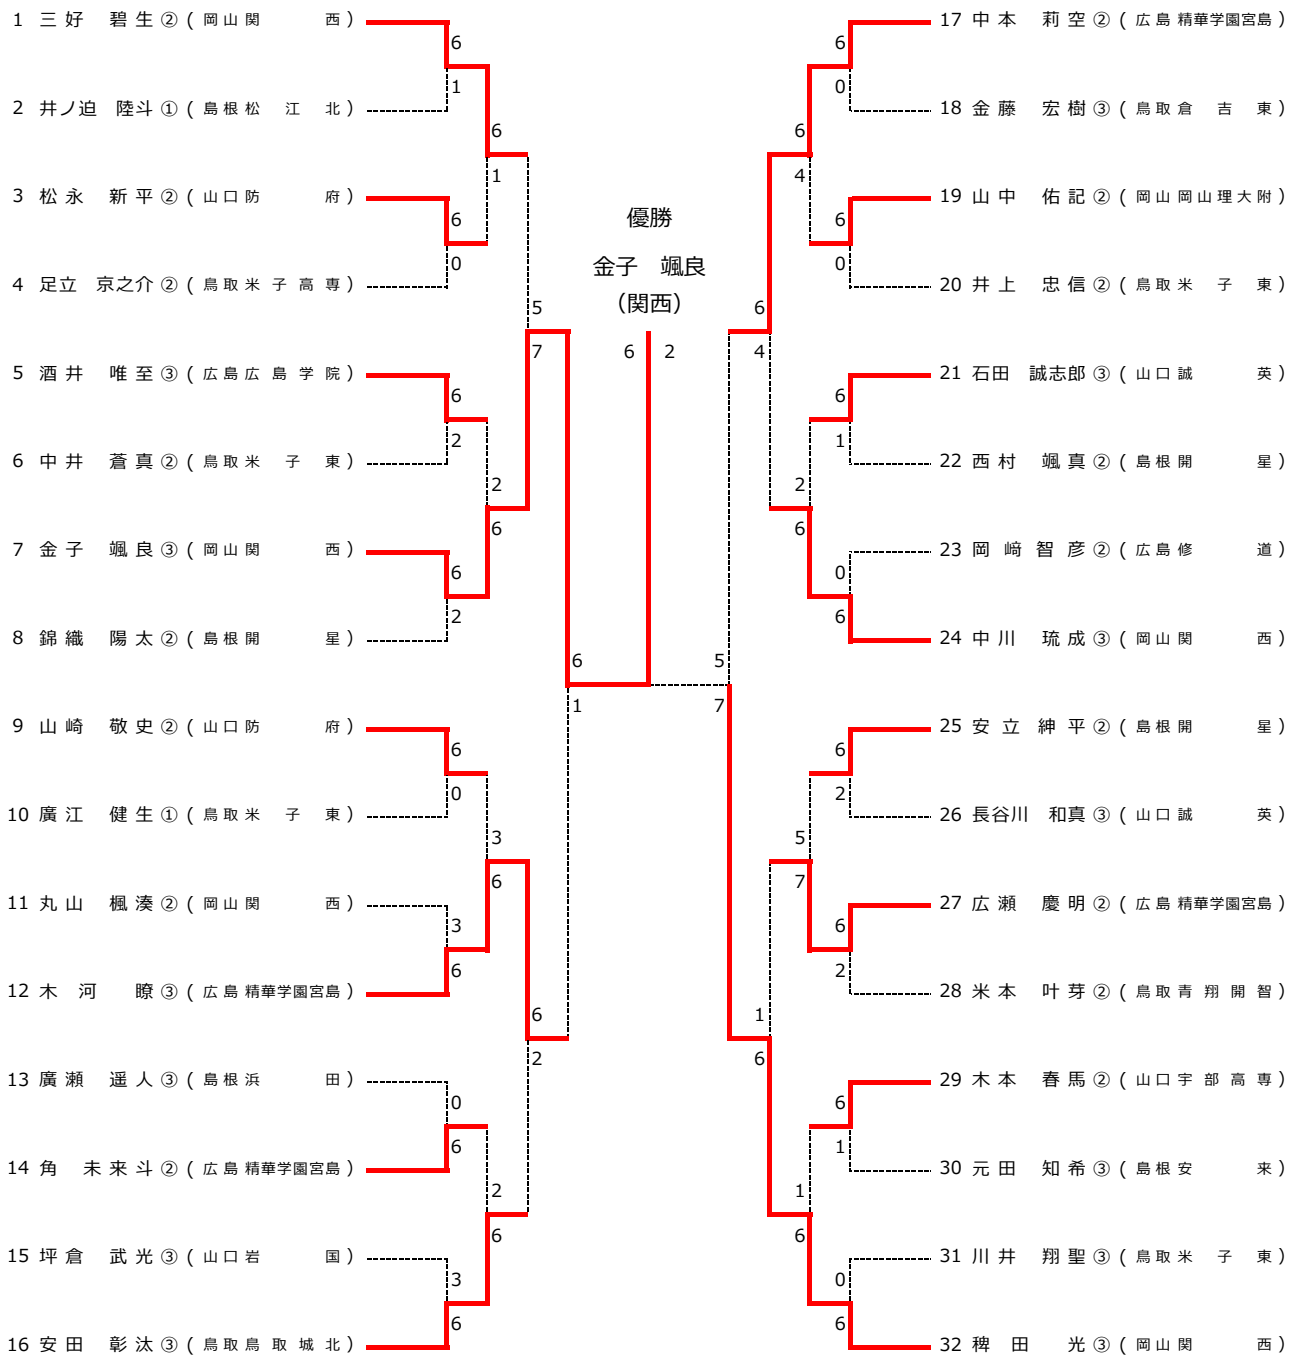

第66回 中国高等学校テニス選手権大会 男子シングルス