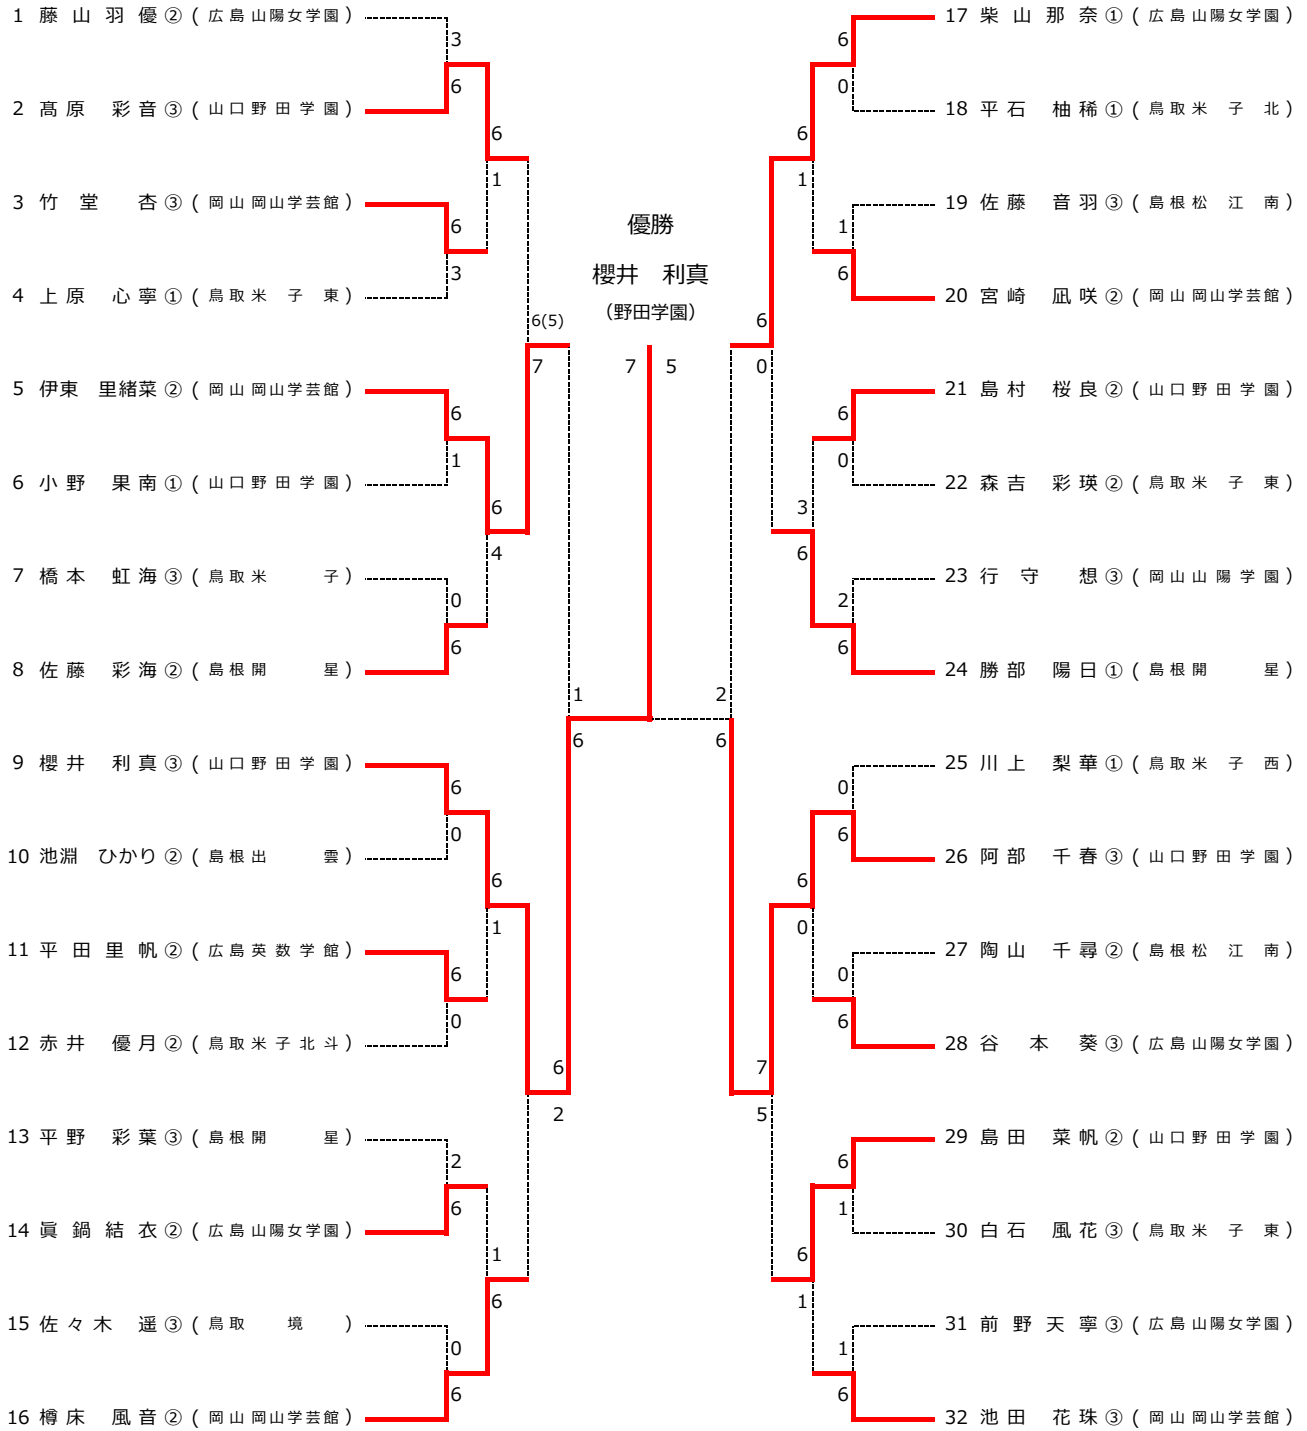

第66回 中国高等学校テニス選手権大会 女子シングルス