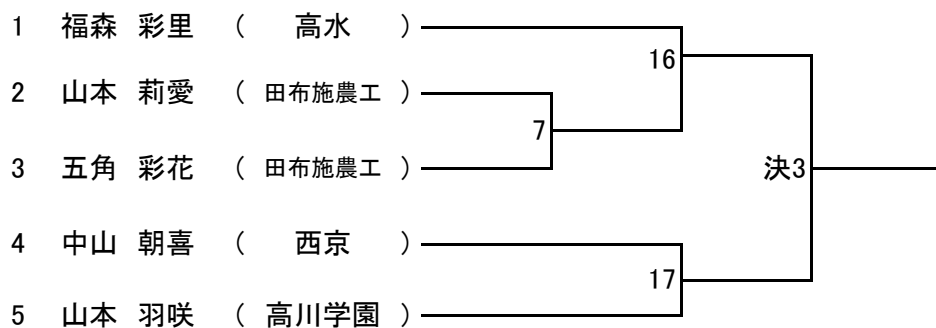

男子個人 100 kg超級

第3試合場

女子個人 48 kg級

女子個人 52 kg級

女子個人 57 kg級

第3試合場

女子個人 63 kg級

		平瀬 優姫	石川 明純	中村 風花	勝・負	順位
1	平瀬 優姫 (西京)		1	18		
2	石川 明純 (高水)			8		
3	中村 風花 (高川学園)					