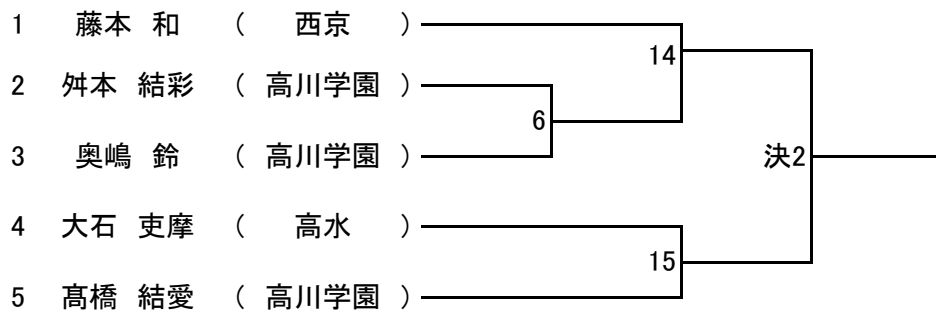

男子個人 100 kg超級

第3試合場

女子個人 48 kg級

女子個人 52 kg級

女子個人 57 kg級

第3試合場

女子個人 63 kg級

		平瀬 優姫	石川 明純	中村 風花	勝・負	順位
1	平瀬 優姫 (西京)		1	18		
2	石川 明純 (高水)			8		
3	中村 風花 (高川学園)					