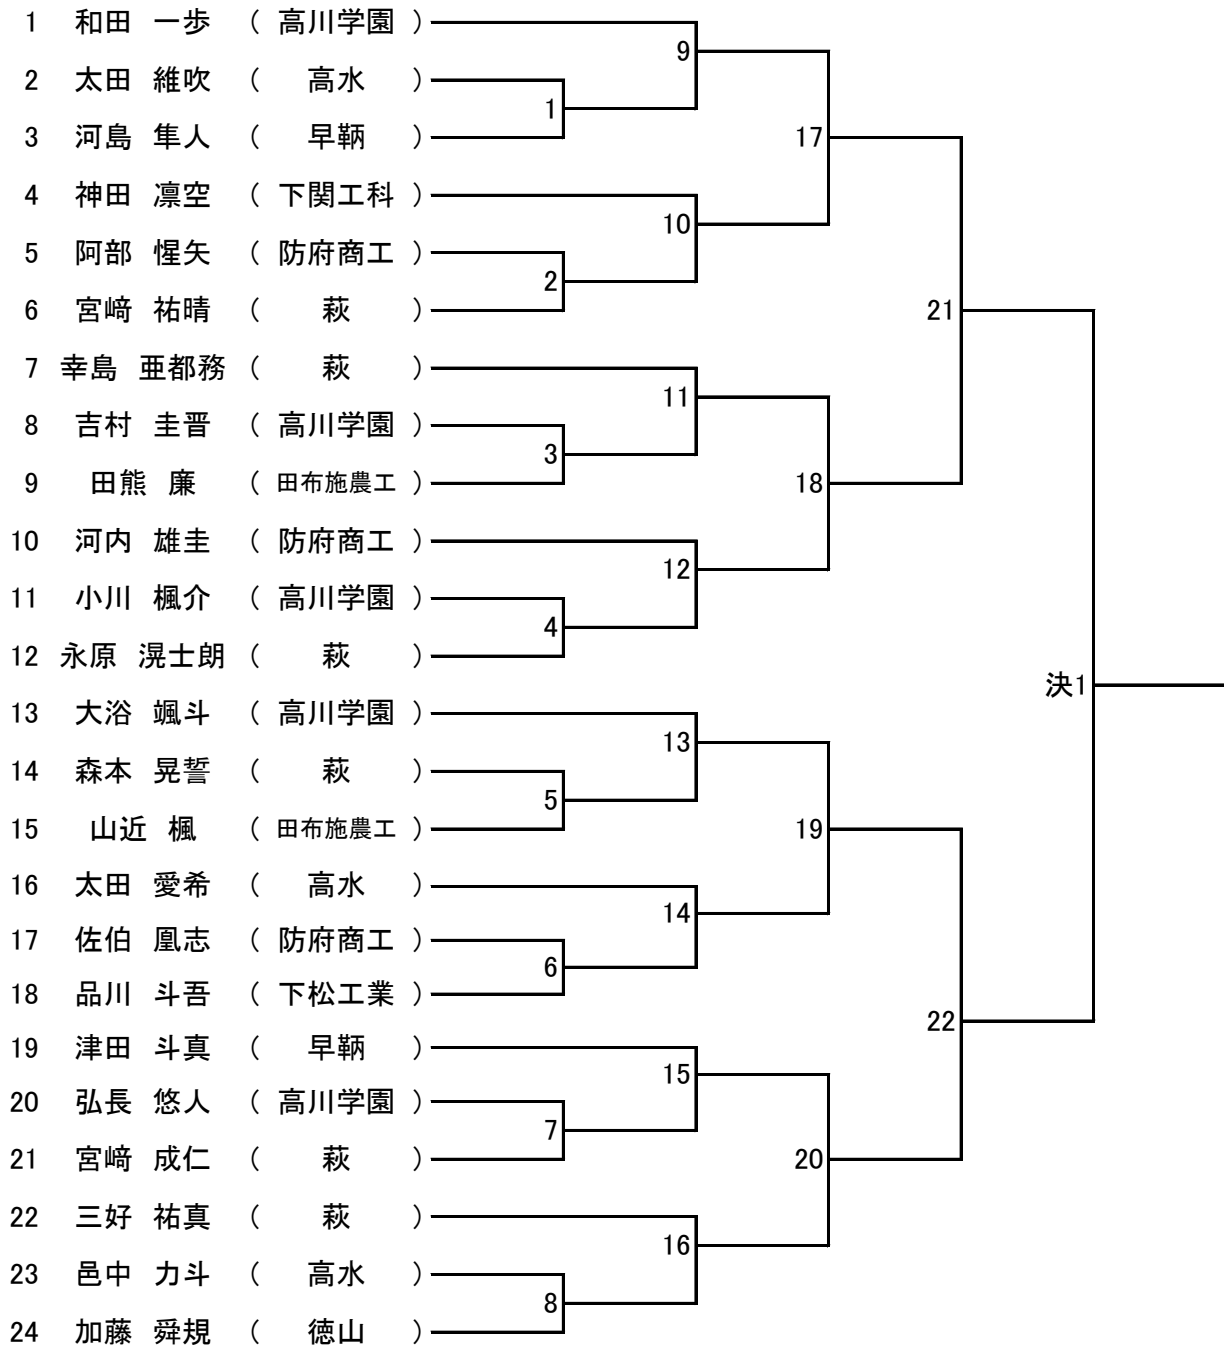

第77回山口県高等学校総合体育大会柔道競技

試合順

5月30日(土) 男女団体試合

順	第1試合場	第2試合場	第3試合場	第4試合場
1	女子リーグ① 高川学園 — 田布施農工		高水 — 西京	
2	男子1回戦① 高川学園 — 下関工科		防府商工 — 南陽工業	
3	男子1回戦② 早鞆 — 萩		高水 — 田布施農工	
4	女子リーグ② 高川学園 — 高水		田布施農工 — 西京	
5	男子準決勝 1-2の勝者 — 1-3の勝者		3-2の勝者 — 3-3の勝者	
6	女子リーグ③ 高川学園 — 西京		田布施農工 — 高水	
7	男子決勝戦 1-5の勝者 — 3-5の勝者			

5月31日(日) 男女個人試合

順	第1試合場	第2試合場	第3試合場	第4試合場
1	男子 1回戦～準決勝 女子 1回戦～準決勝 リーグ戦 60kg級 (22試合)	66kg級 73kg級 (23試合)	女子全階級 (22試合) ※リーグ戦はすべて実施	81kg級 90kg級 100kg級 100kg超級 (23試合)
2	女子決勝 (3試合) ※軽い階級から実施			
3	男子決勝 (7試合) ※軽い階級から実施			

第77回山口県高等学校総合体育大会柔道競技

男子団体試合

女子団体試合

	高川学園	田布施農工	高水	西京	勝・敗・引分	順位
1 高川学園		1-1	1-4	1-6		
2 田布施農工			3-6	3-4		
3 高水				3-1		
4 西京						

第1試合場

男子個人 60 kg級

第2試合場

男子個人 66 kg級