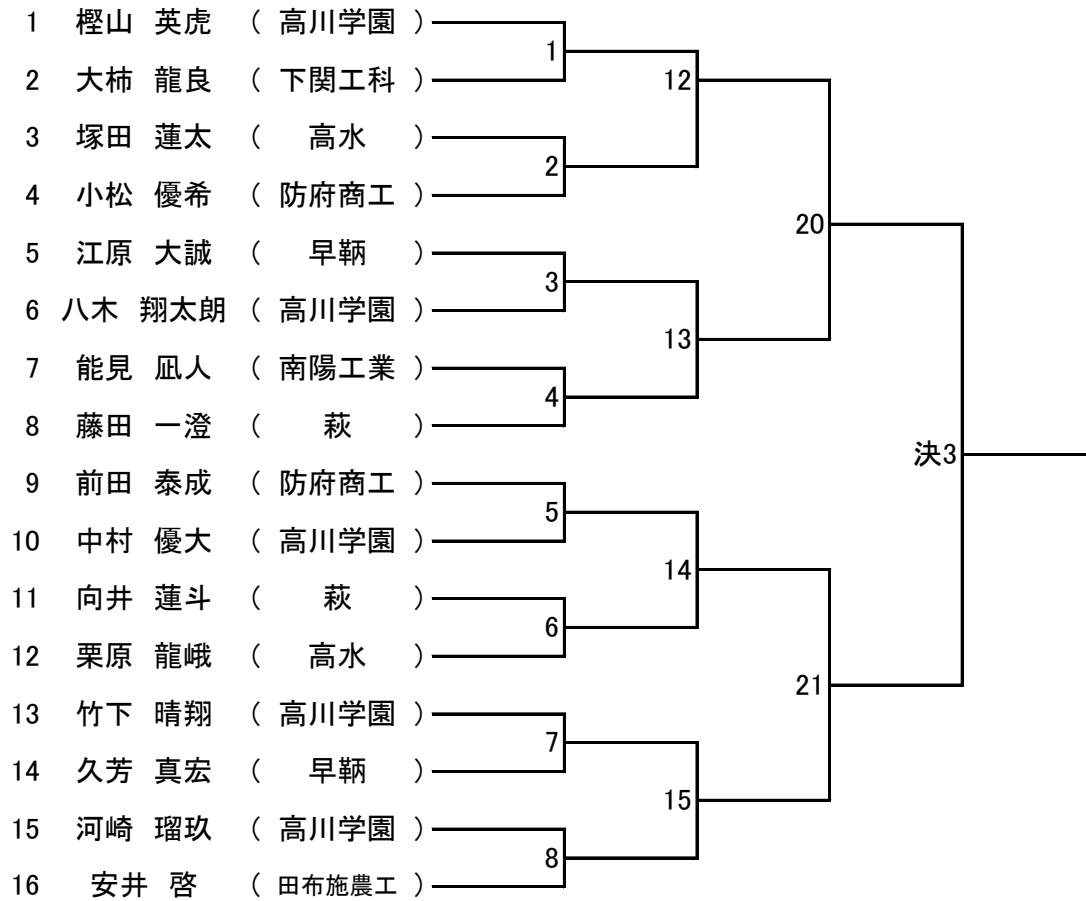

第2試合場

男子個人 73 kg級