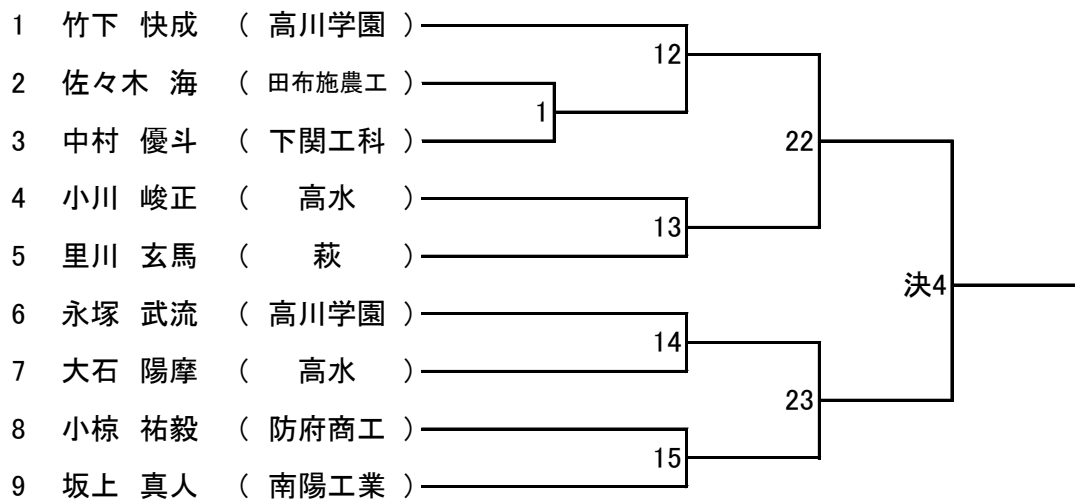

第4試合場

男子個人 81 kg級