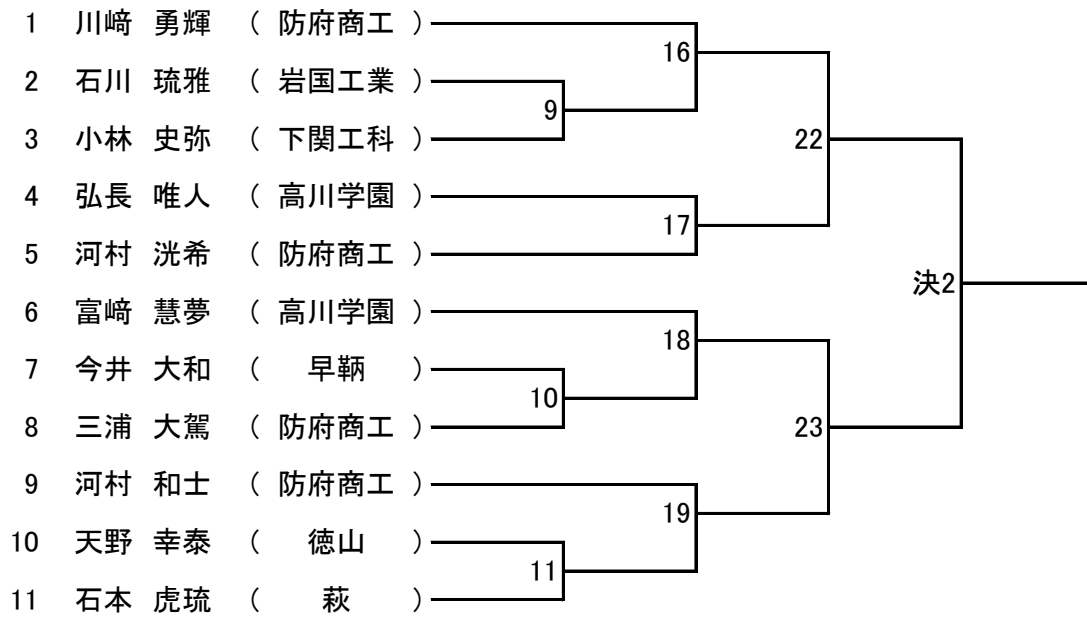

第77回山口県高等学校総合体育大会柔道競技

男子団体試合

女子団体試合

	高川学園	田布施農工	高水	西京	勝・敗・引分	順位
1 高川学園		1-1	1-4	1-6		
2 田布施農工			3-6	3-4		
3 高水				3-1		
4 西京						

第1試合場

男子個人 60 kg級

第2試合場

男子個人 66 kg級