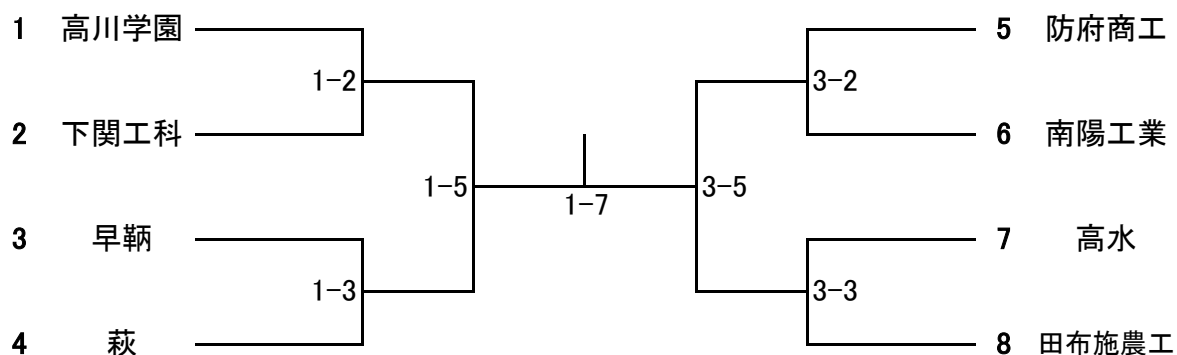

第77回山口県高等学校総合体育大会柔道競技

男子団体試合

女子団体試合

	高川学園	田布施農工	高水	西京	勝・敗・引分	順位
1 高川学園		1-1	1-4	1-6		
2 田布施農工			3-6	3-4		
3 高水				3-1		
4 西京